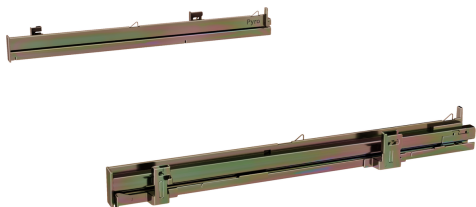

Clip-Vollauszug HZ638070

Abmessungen des verpackten Gerätes:80 x 130 x 480 mm
Abmessung der Palette: 100.0 x 80.0 x 120.0
Anzahl Geräte pro Palette:108
Nettogewicht: 1.1 kg
Bruttogewicht: 1.3 kg
EAN-Nummer: 4242003912867

Clip-Vollauszug HZ638070

HZ638070

Teleskopüberauszug/ebenenunabhängig/pyro

- Pyrolysefähiger und flexibler 1fach-Teleskopvollauszug
- Material: Edelstahl
- Max. Beladung: 16 kg
- Bitte überprüfen Sie vor der Bestellung die Kompatibilität mit Ihrem Gerät.