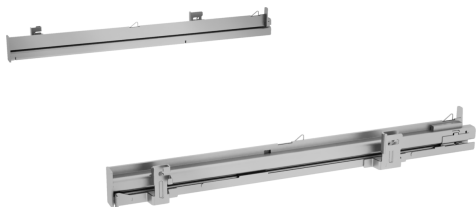

Clip-Vollauszug HZ638000

Abmessungen des verpackten Gerätes:80 x 130 x 480 mm
Abmessung der Palette: 100.0 x 80.0 x 120.0
Anzahl Geräte pro Palette:108
Nettogewicht: 1.0 kg
Bruttogewicht: 1.2 kg
EAN-Nummer: 4242003912850

Clip-Vollauszug HZ638000

HZ638000

Teleskopüberauszug

ebenenunabhängig

- Material: Edelstahl
- Max. Beladung: 16 kg
- Bitte überprüfen Sie vor der Bestellung die Kompatibilität mit Ihrem Gerät.