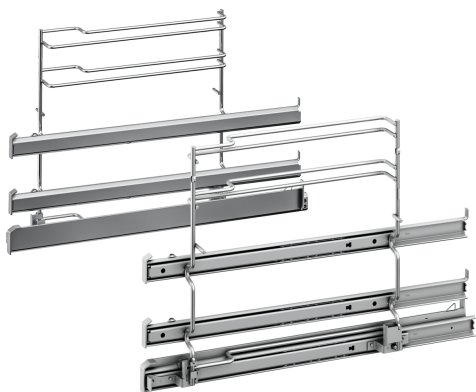

Teleskopauszug, 2-fach + Clip-Auszug HZ538S00

Abmessungen des verpackten Gerätes:85 x 305 x 410 mm
Abmessung der Palette: 77.0 x 80.0 x 120.0
Anzahl Geräte pro Palette:48
Nettogewicht: 2.0 kg
Bruttogewicht: 2.3 kg
EAN-Nummer: 4242003814086

Teleskopauszug, 2-fach + Clip-Auszug HZ538S00

HZ538S00

Teleskopauszug 3-fach

davon 1 varioClip

- Material: Edelstahl
- Max. Beladung: 16 kg
- Bitte überprüfen Sie vor der Bestellung die Kompatibilität mit Ihrem Gerät.