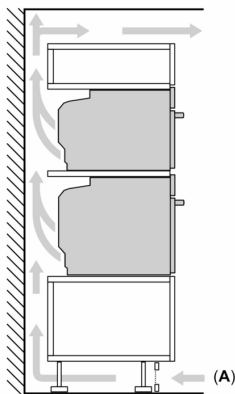

### Maße

- Gerätemaße (HxBxT): 595 x 594 x 548mm
- Nischenmaße (HxBxT): 595 mm x 560 mm x 550 mm
- „Maße und Einbauhinweise zu diesem Gerät gemäß technischer Zeichnung beachten“

**iQ700, Einbau-Backofen mit  
Dampfunterstützung, 60 x 60 cm,  
Schwarz, Edelstahl  
HR776G1B1**

Einbau von zwei Geräten übereinander  
Luftaustausch

A: Lufteintritt  $\geq 200 \text{ cm}^2$

Schwenkbereich der Blende beachten!

Maße in mm

Platz für Geräteanschluß  
320 x 115

Maße in mm

Wird das Gerät unter einem Kochfeld eingebaut, muss folgende Arbeitsplattenstärke (ggf. inkl. Unterkonstruktion) beachtet werden.