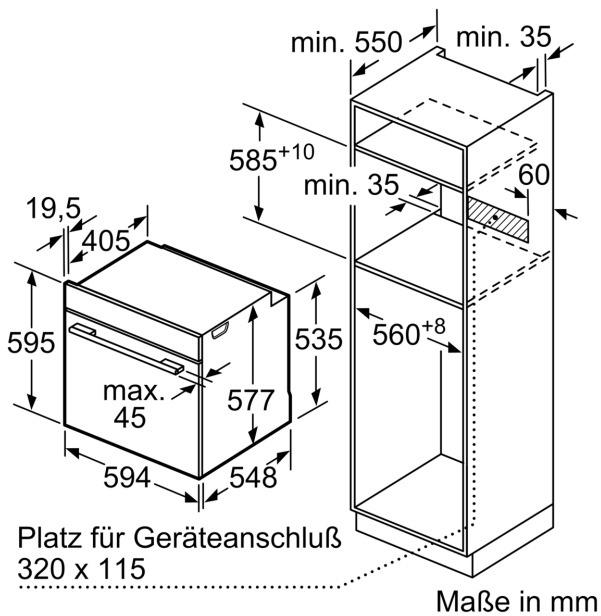

### Maße

- Gerätemaße (HxBxT): 595 x 594 x 548mm
- Nischenmaße (HxBxT): 595 mm x 560 mm x 550 mm
- „Maße und Einbauhinweise zu diesem Gerät gemäß technischer Zeichnung beachten“

**iQ700, Einbau-Backofen mit  
Dampfunterstützung, 60 x 60 cm,  
Schwarz, Edelstahl  
HR776G1B1**

Einbau von zwei Geräten übereinander  
Luftaustausch

A: Lufteintritt  $\geq 200 \text{ cm}^2$

Schwenkbereich der Blende beachten!

Maße in mm

Platz für Geräteanschluß  
320 x 115

Maße in mm

Wird das Gerät unter einem Kochfeld eingebaut, muss folgende Arbeitsplattenstärke (ggf. inkl. Unterkonstruktion) beachtet werden.