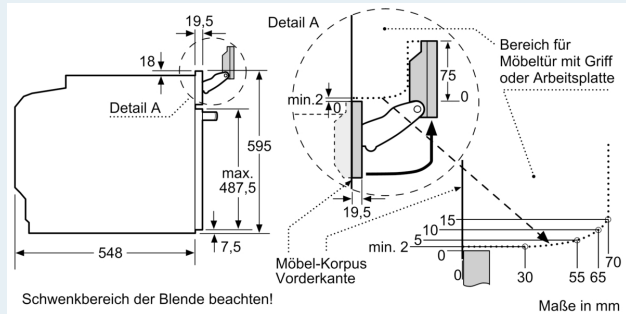

### Technische Info

- Länge des Anschlusskabels: 120 cm
- Nennspannung: 220 - 240 V
- Gesamtanschlusswert Elektro: 3.6 kW
- Energieeffizienzklasse (gem. EU Nr. 65/2014): A+(auf einer Energieeffizienzklassen-Skala von A+++ bis D)
- Energieverbrauch pro Zyklus im konventionellen Modus: 0.87 kWh
- Energieverbrauch pro Zyklus im Umluft-Modus: 0.69 kWh
- Zahl der Garräume: 1 Wärmequelle: elektrisch Innenraumvolumen: 71 l

### Maße

- Gerätemaße (HxBxT): 595 x 594 x 548mm
- Nischenmaße (HxBxT): 595 mm x 560 mm x 550 mm
- „Maße und Einbauhinweise zu diesem Gerät gemäß technischer Zeichnung beachten“

**iQ700, Einbau-Backofen mit  
Dampfunterstützung, 60 x 60 cm,  
Schwarz, Edelstahl  
HR776G1B1**

Einbau von zwei Geräten übereinander  
Luftaustausch

A: Lufteintritt  $\geq 200 \text{ cm}^2$

Schwenkbereich der Blende beachten!

Maße in mm

Platz für Geräteanschluß  
320 x 115

Maße in mm

Wird das Gerät unter einem Kochfeld eingebaut, muss folgende Arbeitsplattenstärke (ggf. inkl. Unterkonstruktion) beachtet werden.