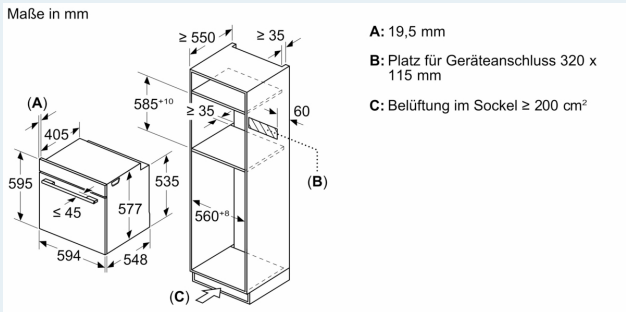

**iQ700, Einbau-Backofen mit
Mikrowellen- und Dampffunktion,
60 x 60 cm, Schwarz, Edelstahl
HN978GMB1**