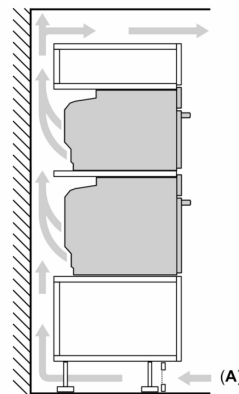

- Länge des Anschlusskabels: 120 cm
- Nennspannung: 220 - 240 V
- Gesamtanschlusswert Elektro: 3.6 kW

Maße

- Gerätemaße (HxBxT): 595 x 594 x 548mm
- Nischenmaße (HxBxT): 595 mm x 560 mm x 550 mm
- „Maße und Einbauhinweise zu diesem Gerät gemäß technischer Zeichnung beachten“

**iQ700, Einbau-Backofen mit
Mikrowellen- und Dampffunktion,
60 x 60 cm, Schwarz, Edelstahl
HN978GMB1**

**Einbau von zwei Geräten übereinander
Luftaustausch**

A: Lufteintritt $\geq 200 \text{ cm}^2$

Wird das Gerät unter einem Kochfeld eingebaut, muss folgende Arbeitsplattenstärke (ggf. inkl. Unterkonstruktion) beachtet werden.