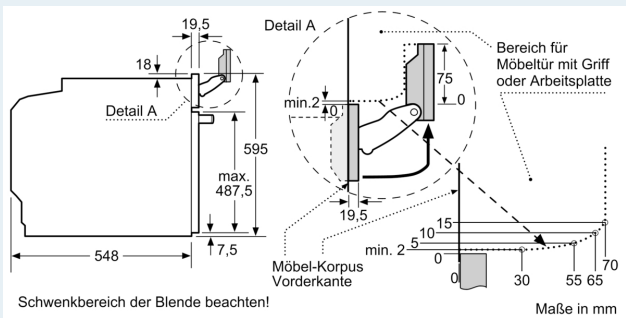

- Länge des Anschlusskabels: 120 cm
- Nennspannung: 220 - 240 V
- Gesamtanschlusswert Elektro: 3.6 kW

Maße

- Gerätemaße (HxBxT): 595 x 594 x 548mm
- Nischenmaße (HxBxT): 595 mm x 560 mm x 550 mm
- „Maße und Einbauhinweise zu diesem Gerät gemäß technischer Zeichnung beachten“

**iQ700, Einbau-Backofen mit
Mikrowellen- und Dampffunktion,
60 x 60 cm, Schwarz, Edelstahl
HN978GMB1**

**Einbau von zwei Geräten übereinander
Luftaustausch**

A: Lufteintritt $\geq 200 \text{ cm}^2$

Wird das Gerät unter einem Kochfeld eingebaut, muss folgende Arbeitsplattenstärke (ggf. inkl. Unterkonstruktion) beachtet werden.