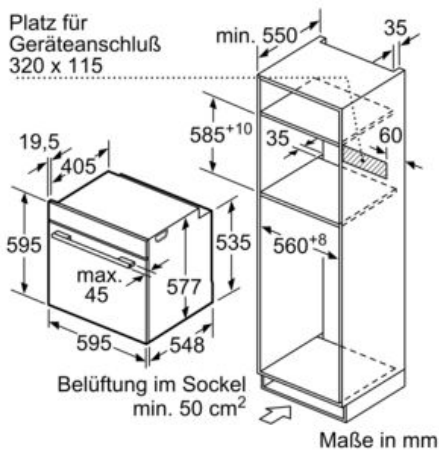

Ausstattung

Technische Daten

Art des Mikrowellengerätes : Kombinationsbetrieb mit Mikrowelle
 Steuerung : elektronisch
 Frontfarbe : Schwarz
 Abmessungen des Gerätes : 595 x 594 x 548 mm
 Abmessungen des Garraumes : 357.0 x 480 x 392.0 mm
 Länge Anschlusskabel : 120 cm
 Nettogewicht : 49,2 kg
 Bruttogewicht : 52,7 kg
 EAN-Nummer : 4242003789629
 Max. Mikrowellenleistung : 800 W
 Anschlusswert : 3600 W
 Absicherung : 16 A
 Spannung : 220-240 V
 Frequenz : 60; 50 Hz
 Steckerart : Schuko-/Gardy.m.Erdung
 Abmessungen des Garraumes : 357.0 x 480 x 392.0 mm
 Integriertes Zubehör : 1 x Backblech emailliert, 1 x Kombirost, 1 x Universalpfanne

Technische Info:

- Länge des Anschlusskabels: 120 cm
- Nennspannung: 220 - 240 V
- Gesamtanschlusswert Elektro: 3.6 kW
-

Maße

- Gerätemaße (HxBxT): 595 x 594 x 548mm
-
- Nischenmaße (HxBxT): 595 mm x 560 mm x 550 mm
- „Maße und Einbauhinweise zu diesem Gerät gemäß technischer Zeichnung beachten“
- Wir empfehlen Ihnen, Komplementär-Produkte innerhalb der Produktserie IQ700 zu wählen, um die bestmögliche Einbausituation Ihrer Einbaugeräte zu gewährleisten.

**iQ700, Einbau-Backofen mit
Mikrowellen- und Dampffunktion, 60 x
60 cm, Schwarz, Edelstahl
HN878G4B6**

Maßzeichnungen

Wird das Gerät unter einem Kochfeld eingebaut, muss folgende Arbeitsplattenstärke (ggf. inkl. Unterkonstruktion) beachtet werden.