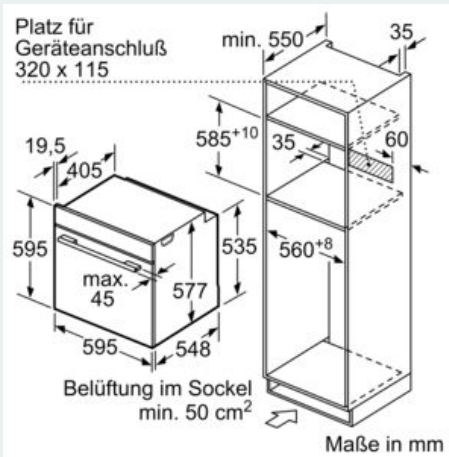

iQ700, Einbau-Backofen mit Mikrowellen- und Dampffunktion, 60 x 60 cm, Edelstahl HN678G4S6

Maßzeichnungen

Wird das Gerät unter einem Kochfeld eingebaut, muss folgende Arbeitsplattenstärke (ggf. inkl. Unterkonstruktion) beachtet werden.

Kochfeld-Typ	min. Arbeitsplattenstärke	
	aufgesetzt	flächenbündig
Induktionskochfeld	37 mm	38 mm
Vollflächen-Induktionskochfeld	47 mm	48 mm
Gaskochfeld	30 mm	38 mm
Elektrokochfeld	27 mm	30 mm