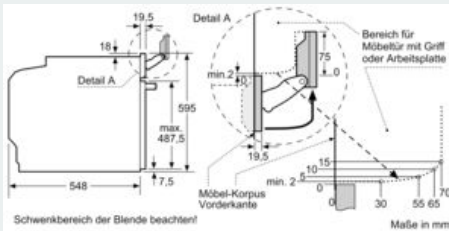

iQ700, Einbau-Backofen mit Mikrowellen- und Dampffunktion, 60 x 60 cm, Edelstahl HN678G4S6

Maßzeichnungen

Wird das Gerät unter einem Kochfeld eingebaut, muss folgende Arbeitsplattenstärke (ggf. inkl. Unterkonstruktion) beachtet werden.

Kochfeld-Typ	min. Arbeitsplattenstärke	
	aufgesetzt	flächenbündig
Induktionskochfeld	37 mm	38 mm
Vollflächen-Induktionskochfeld	47 mm	48 mm
Gaskochfeld	30 mm	38 mm
Elektrokochfeld	27 mm	30 mm