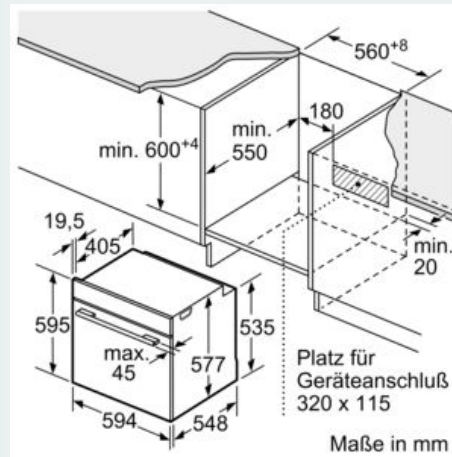

iQ700, Einbau-Backofen mit Mikrowellen- und Dampffunktion, 60 x 60 cm, Edelstahl HN678G4S6

Maßzeichnungen

Wird das Gerät unter einem Kochfeld eingebaut, muss folgende Arbeitsplattenstärke (ggf. inkl. Unterkonstruktion) beachtet werden.

Kochfeld-Typ	min. Arbeitsplattenstärke	
	aufgesetzt	flächenbündig
Induktionskochfeld	37 mm	38 mm
Vollflächen-Induktionskochfeld	47 mm	48 mm
Gaskochfeld	30 mm	38 mm
Elektrokochfeld	27 mm	30 mm