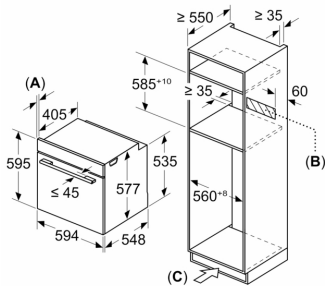

Maße

- Gerätemaße (HxBxT): 595 x 594 x 548mm
- Nischenmaße (HxBxT): 595 mm x 560 mm x 550 mm
- „Maße und Einbauhinweise zu diesem Gerät gemäß technischer Zeichnung beachten“

**Serie 8, Einbau-Backofen mit
Mikrowellenfunktion, 60 x 60 cm,
Schwarz
HMG7361B1**

Maße in mm

- A: 19,5 mm
- B: Platz für Geräteanschluss 320 x 115 mm
- C: Belüftung im Sockel $\geq 200 \text{ cm}^2$

Einbau von zwei Geräten übereinander

Luftaustausch

A: Lufteintritt $\geq 200 \text{ cm}^2$