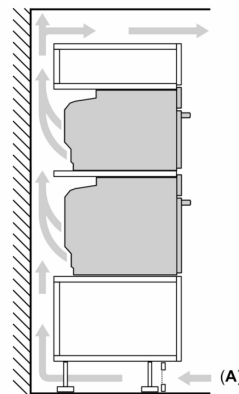

Technische Info

- Länge des Anschlusskabels: 120 cm
- Nennspannung: 220 - 240 V
- Gesamtanschlusswert Elektro: 3.6 kW

Maße

- Gerätemaße (HxBxT): 595 x 594 x 548mm
- Nischenmaße (HxBxT): 595 mm x 560 mm x 550 mm
- „Maße und Einbauhinweise zu diesem Gerät gemäß technischer Zeichnung beachten“

**iQ700, Einbau-Backofen mit
Mikrowellenfunktion, 60 x 60 cm,
Schwarz, Edelstahl
HM936GCB1**

**Einbau von zwei Geräten übereinander
Luftaustausch**

Wird das Gerät unter einem Kochfeld eingebaut, muss folgende Arbeitsplattenstärke (ggf. inkl. Unterkonstruktion) beachtet werden.