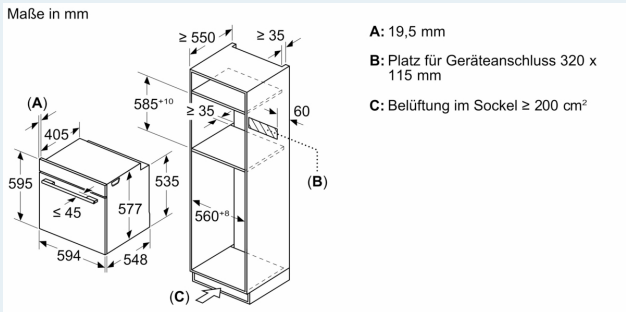

**iQ700, Einbau-Backofen mit
Mikrowellenfunktion, 60 x 60 cm,
Schwarz, Edelstahl
HM936GCB1**