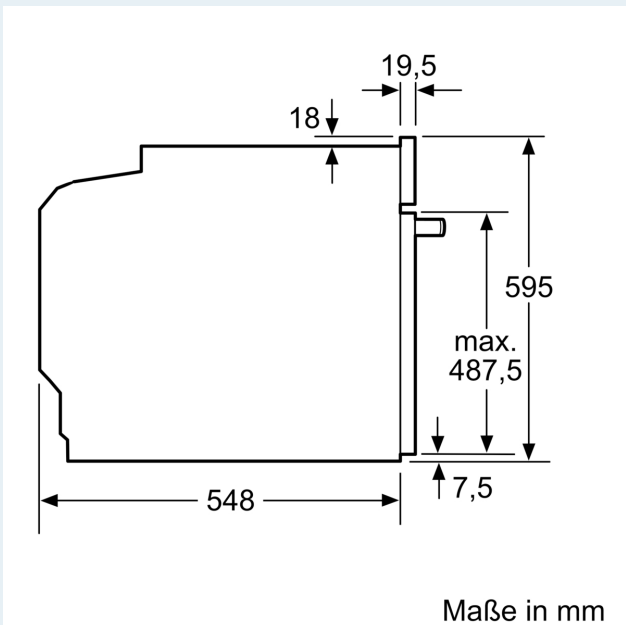

Technische Info

- Länge des Anschlusskabels: 120 cm
- Nennspannung: 220 - 240 V
- Gesamtanschlusswert Elektro: 3.6 kW

Maße

- Gerätemaße (HxBxT): 595 x 594 x 548mm
- Nischenmaße (HxBxT): 595 mm x 560 mm x 550 mm
- „Maße und Einbauhinweise zu diesem Gerät gemäß technischer Zeichnung beachten“

**iQ700, Einbau-Backofen mit
Mikrowellenfunktion, 60 x 60 cm,
Schwarz, Edelstahl
HM936GCB1**

**Einbau von zwei Geräten übereinander
Luftaustausch**

Wird das Gerät unter einem Kochfeld eingebaut, muss folgende Arbeitsplattenstärke (ggf. inkl. Unterkonstruktion) beachtet werden.