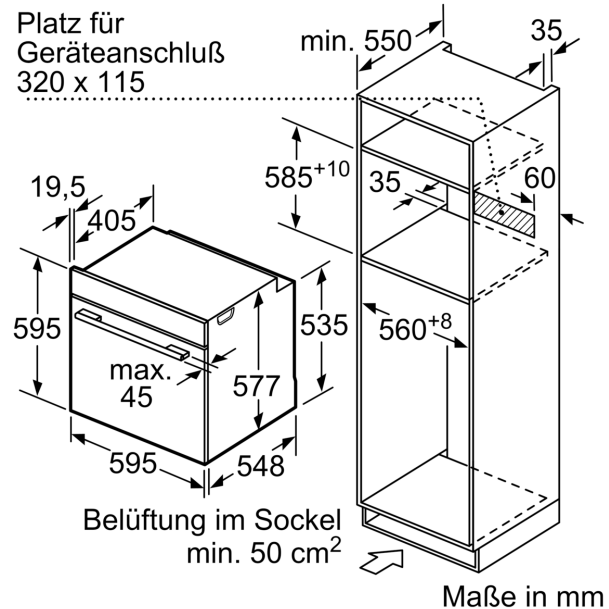

### Maße

- Gerätemaße (HxBxT): 595 x 594 x 548mm
- Nischenmaße (HxBxT): 595 mm x 560 mm x 550 mm
- „Maße und Einbauhinweise zu diesem Gerät gemäß technischer Zeichnung beachten“
- Um die technische und optische Kompatibilität zu gewährleisten, empfehlen wir Ihnen, Komplementär-Produkte innerhalb der Produktserie IQ700 zu wählen, um die bestmögliche Einbausituation Ihrer Einbaugeräte zu gewährleisten.

**iQ700, Einbau-Backofen mit  
Mikrowellenfunktion, 60 x 60 cm,  
Schwarz, Edelstahl  
HM876G2B6**

Maße in mm

Wird das Gerät unter einem Kochfeld eingebaut, muss folgende Arbeitsplattenstärke (ggf. inkl. Unterkonstruktion) beachtet werden.

Kochfeld-Typ	min. Arbeitsplattenstärke	
	aufgesetzt	flächenbündig
Induktionskochfeld	37 mm	38 mm
Vollflächen-Induktionskochfeld	47 mm	48 mm
Gaskochfeld	30 mm	38 mm
Elektrokochfeld	27 mm	30 mm

Maße in mm

Maße in mm