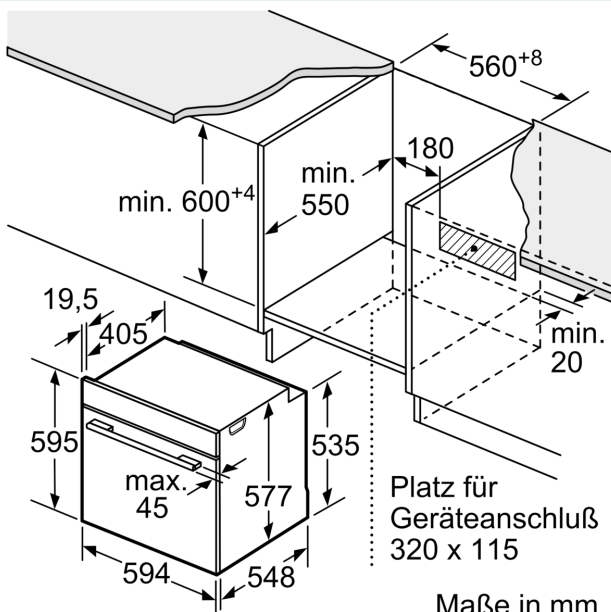

Maße in mm

Maße in mm