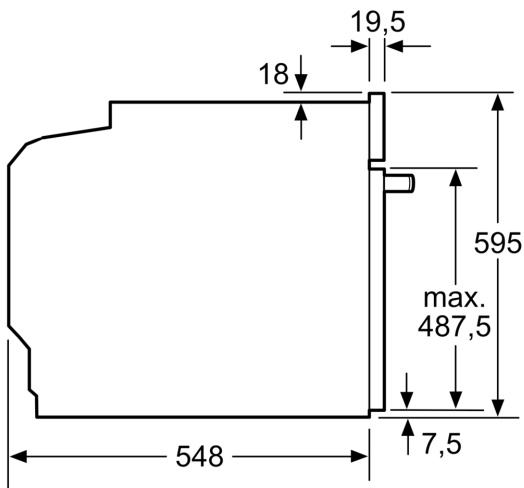

**iQ700, Einbau-Backofen mit
Mikrowellenfunktion, 60 x 60 cm,
Schwarz, Edelstahl
HM876G2B6**

Wird das Gerät unter einem Kochfeld eingebaut, muss folgende Arbeitsplattenstärke (ggf. inkl. Unterkonstruktion) beachtet werden.

Kochfeld-Typ	min. Arbeitsplattenstärke	
	aufgesetzt	flächenbündig
Induktionskochfeld	37 mm	38 mm
Vollflächen-Induktionskochfeld	47 mm	48 mm
Gaskochfeld	30 mm	38 mm
Elektrokochfeld	27 mm	30 mm