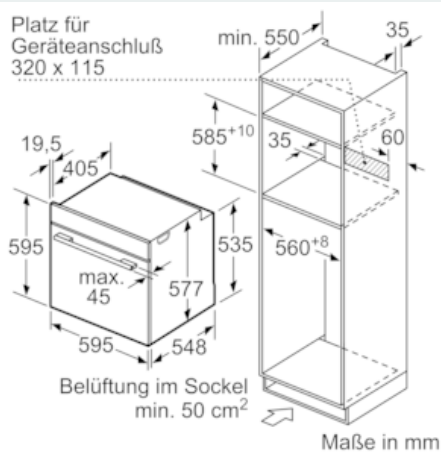

**iQ700, Einbau-Backofen mit
Mikrowellenfunktion, 60 x 60 cm,
Schwarz
HM836GPB6**

Maßzeichnungen

Wird das Gerät unter einem Kochfeld eingebaut, muss folgende Arbeitsplattenstärke (ggf. inkl. Unterkonstruktion) beachtet werden.

Kochfeld-Typ	min. Arbeitsplattenstärke	
	aufgesetzt	flächenbündig
Induktionskochfeld	37 mm	38 mm
Vollflächen-Induktionskochfeld	47 mm	48 mm
Gaskochfeld	30 mm	38 mm
Elektrokochfeld	27 mm	30 mm