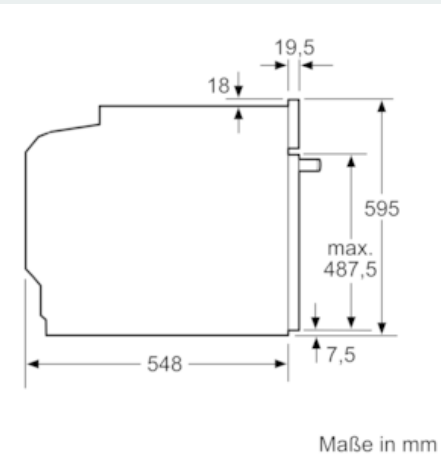

#### Technische Info:

- Länge des Anschlusskabels: 120 cm
- Nennspannung: 220 - 240 V
- Gesamtanschlusswert Elektro: 3.6 kW
- 

#### Maße

- Gerätemaße (HxBxT): 595 x 594 x 548 mm
- 
- Nischenmaße (HxBxT): 595 mm x 560 mm x 550 mm
- „Maße und Einbauhinweise zu diesem Gerät gemäß technischer Zeichnung beachten“
- Wir empfehlen Ihnen, Komplementär-Produkte innerhalb der Produktserie IQ700 zu wählen, um die bestmögliche Einbausituation Ihrer Einbaugeräte zu gewährleisten.

**iQ700, Einbau-Backofen mit  
Mikrowellenfunktion, 60 x 60 cm,  
Schwarz  
HM836GPB6**

Maßzeichnungen

Wird das Gerät unter einem Kochfeld eingebaut, muss folgende Arbeitsplattenstärke (ggf. inkl. Unterkonstruktion) beachtet werden.