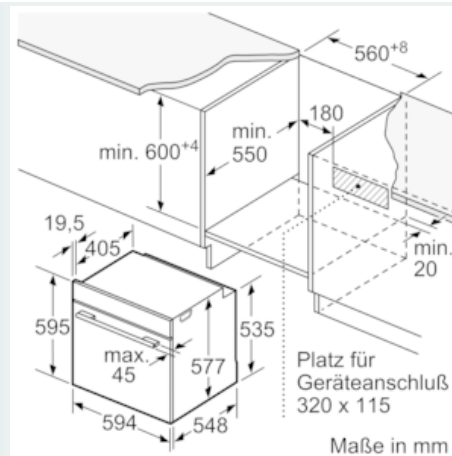

#### Technische Info:

- Länge des Anschlusskabels: 120 cm
- Nennspannung: 220 - 240 V
- Gesamtanschlusswert Elektro: 3.6 kW
- 

#### Maße

- Gerätemaße (HxBxT): 595 x 594 x 548 mm
- 
- Nischenmaße (HxBxT): 595 mm x 560 mm x 550 mm
- „Maße und Einbauhinweise zu diesem Gerät gemäß technischer Zeichnung beachten“
- Wir empfehlen Ihnen, Komplementär-Produkte innerhalb der Produktserie IQ700 zu wählen, um die bestmögliche Einbausituation Ihrer Einbaugeräte zu gewährleisten.

**iQ700, Einbau-Backofen mit  
Mikrowellenfunktion, 60 x 60 cm,  
Schwarz  
HM836GPB6**

Maßzeichnungen

Wird das Gerät unter einem Kochfeld eingebaut, muss folgende Arbeitsplattenstärke (ggf. inkl. Unterkonstruktion) beachtet werden.