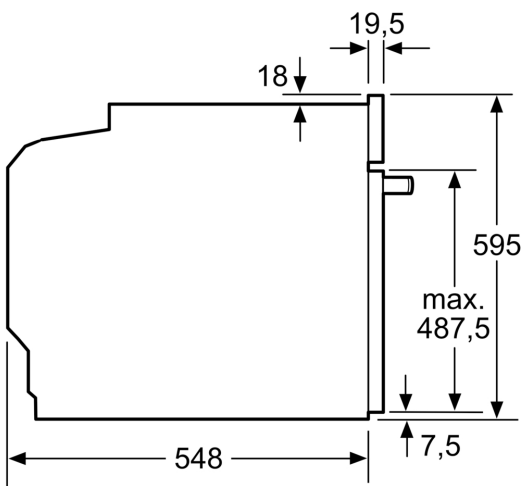

Technische Info

- Länge des Anschlusskabels: 120 cm
- Nennspannung: 220 - 240 V
- Gesamtanschlusswert Elektro: 3.6 kW

Maße

- Gerätemaße (HxBxT): 595 x 594 x 548mm
- Nischenmaße (HxBxT): 595 mm x 560 mm x 550 mm
- „Maße und Einbauhinweise zu diesem Gerät gemäß technischer Zeichnung beachten“

iQ700, Einbau-Backofen mit Mikrowellenfunktion, 60 x 60 cm, Schwarz, Edelstahl HM776GKB1

Maßzeichnungen

Maße in mm

- A: 19,5 mm
- B: Platz für Geräteanschluss 320 x 115 mm
- C: Belüftung im Sockel $\geq 200 \text{ cm}^2$

Einbau von zwei Geräten übereinander Luftaustausch

A: Lufttritt $\geq 200 \text{ cm}^2$

Maße in mm

Wird das Gerät unter einem Kochfeld eingebaut, muss folgende Arbeitsplattenstärke (ggf. inkl. Unterkonstruktion) beachtet werden.