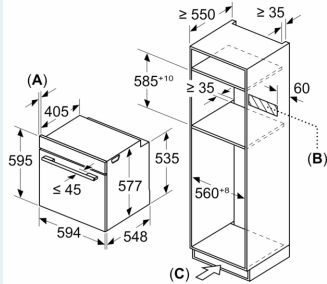

Technische Info

- Länge des Anschlusskabels: 120 cm
- Nennspannung: 220 - 240 V
- Gesamtanschlusswert Elektro: 3.6 kW

Maße

- Gerätemaße (HxBxT): 595 x 594 x 548mm
- Nischenmaße (HxBxT): 595 mm x 560 mm x 550 mm
- „Maße und Einbauhinweise zu diesem Gerät gemäß technischer Zeichnung beachten“

iQ700, Einbau-Backofen mit Mikrowellenfunktion, 60 x 60 cm, Schwarz, Edelstahl HM776GKB1

Maßzeichnungen

Maße in mm

- A: 19,5 mm
- B: Platz für Geräteanschluss 320 x 115 mm
- C: Belüftung im Sockel $\geq 200 \text{ cm}^2$