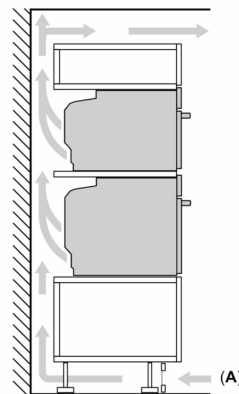

Technische Info

- Länge des Anschlusskabels: 120 cm
- Nennspannung: 220 - 240 V
- Gesamtanschlusswert Elektro: 3.6 kW

Maße

- Gerätemaße (HxBxT): 595 x 594 x 548mm
- Nischenmaße (HxBxT): 595 mm x 560 mm x 550 mm
- „Maße und Einbauhinweise zu diesem Gerät gemäß technischer Zeichnung beachten“

iQ700, Einbau-Backofen mit Mikrowellenfunktion, 60 x 60 cm, Schwarz, Edelstahl HM776GKB1

Maßzeichnungen

Maße in mm

- A: 19,5 mm
- B: Platz für Geräteanschluss 320 x 115 mm
- C: Belüftung im Sockel $\geq 200 \text{ cm}^2$

Einbau von zwei Geräten übereinander Luftaustausch

A: Lufttritt $\geq 200 \text{ cm}^2$

Maße in mm

Wird das Gerät unter einem Kochfeld eingebaut, muss folgende Arbeitsplattenstärke (ggf. inkl. Unterkonstruktion) beachtet werden.