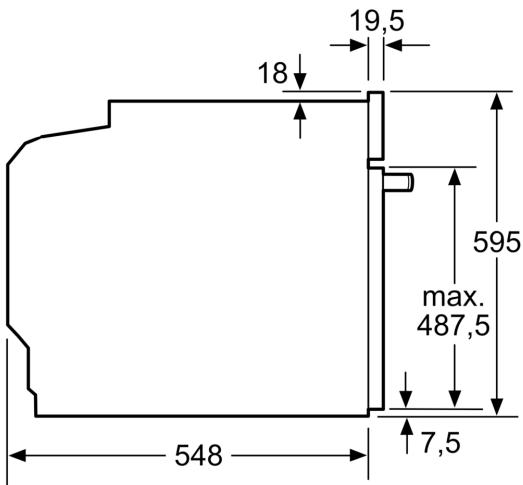

#### Technische Info

- Länge des Anschlusskabels: 120 cm
- Nennspannung: 220 - 240 V
- Gesamtanschlusswert Elektro: 3.6 kW

#### Maße

- Gerätemaße (HxBxT): 595 x 594 x 548mm
- Nischenmaße (HxBxT): 595 mm x 560 mm x 550 mm
- „Maße und Einbauhinweise zu diesem Gerät gemäß technischer Zeichnung beachten“

**iQ700, Einbau-Backofen mit  
Mikrowellenfunktion, 60 x 60 cm,  
Schwarz, Edelstahl  
HM736G1B1**

Maßzeichnungen

Einbau von zwei Geräten übereinander  
Luftaustausch

A: Lufteintritt  $\geq 200 \text{ cm}^2$

Maße in mm

Wird das Gerät unter einem Kochfeld eingebaut, muss folgende Arbeitsplattenstärke (ggf. inkl. Unterkonstruktion) beachtet werden.