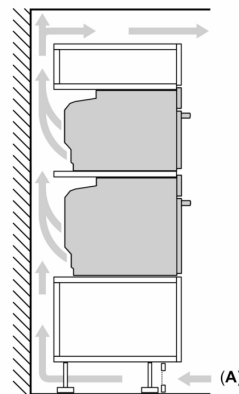

#### Maße

- Gerätemaße (HxBxT): 595 x 594 x 548mm
- Nischenmaße (HxBxT): 595 mm x 560 mm x 550 mm
- „Maße und Einbauhinweise zu diesem Gerät gemäß technischer Zeichnung beachten“

**iQ700, Einbau-Backofen mit  
Mikrowellenfunktion, 60 x 60 cm,  
Schwarz, Edelstahl  
HM736G1B1**

Maßzeichnungen

Einbau von zwei Geräten übereinander  
Luftaustausch

A: Lufteintritt  $\geq 200 \text{ cm}^2$

Maße in mm

Wird das Gerät unter einem Kochfeld eingebaut, muss folgende Arbeitsplattenstärke (ggf. inkl. Unterkonstruktion) beachtet werden.