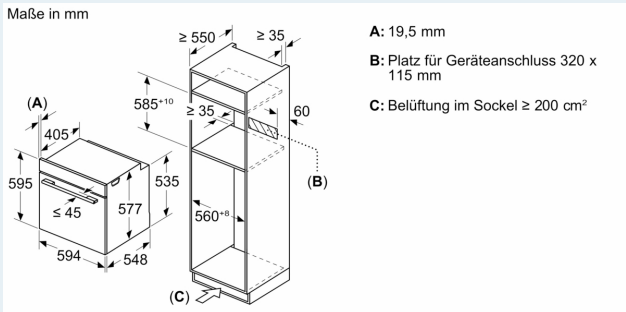

**iQ700, Einbau-Backofen mit
Mikrowellenfunktion, 60 x 60 cm,
Schwarz, Edelstahl
HM736G1B1**

Maßzeichnungen