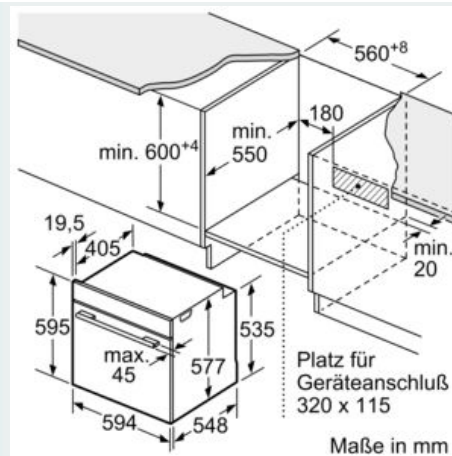

Ausstattung

Technische Daten

Art des Mikrowellengerätes : Kombinationsbetrieb mit Mikrowelle
 Steuerung : elektronisch
 Frontfarbe : Edelstahl
 Abmessungen des Garraumes : 357.0 x 480 x 392.0 mm
 Approbationszertifikate : CE, VDE
 Länge Anschlusskabel : 120 cm
 Nettogewicht : 45,899 kg
 Bruttogewicht : 48,3 kg
 EAN-Nummer : 4242003739952
 Max. Mikrowellenleistung : 800 W
 Anschlusswert : 3600 W
 Absicherung : 16 A
 Spannung : 220-240 V
 Frequenz : 60; 50 Hz
 Steckerart : Schuko-/Gardy.m.Erdung
 Abmessungen des Garraumes : 357.0 x 480 x 392.0 mm

Technische Info:

- Länge des Anschlusskabels: 120 cm

- Nennspannung: 220 - 240 V
- Gesamtanschlusswert Elektro: 3.6 kW
-

Maße

- Gerätemaße (HxBxT): 595 x 594 x 548 mm
-
- Nischenmaße (HxBxT): 595 mm x 560 mm x 550 mm
- „Maße und Einbauhinweise zu diesem Gerät gemäß technischer Zeichnung beachten“
- Wir empfehlen Ihnen, Komplementär-Produkte innerhalb der Produktserie iQ700 zu wählen, um die bestmögliche Einbausituation Ihrer Einbaugeräte zu gewährleisten.

**iQ700, Einbau-Backofen mit
Mikrowellenfunktion, 60 x 60 cm,
Edelstahl
HM676G0S6**

Maßzeichnungen

Wird das Gerät unter einem Kochfeld eingebaut, muss folgende Arbeitsplattenstärke (ggf. inkl. Unterkonstruktion) beachtet werden.