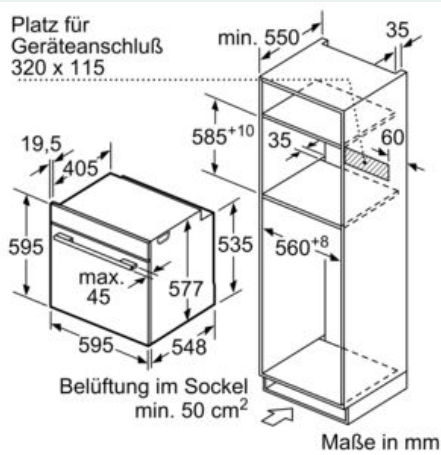

Ausstattung

Technische Daten

Art des Mikrowellengerätes : Kombinationsbetrieb mit Mikrowelle
 Steuerung : elektronisch
 Frontfarbe : Edelstahl
 Abmessungen des Garraumes : 357.0 x 480 x 392.0 mm
 Approbationszertifikate : CE, VDE
 Länge Anschlusskabel : 120 cm
 Nettogewicht : 45,899 kg
 Bruttogewicht : 48,3 kg
 EAN-Nummer : 4242003739952
 Max. Mikrowellenleistung : 800 W
 Anschlusswert : 3600 W
 Absicherung : 16 A
 Spannung : 220-240 V
 Frequenz : 60; 50 Hz
 Steckerart : Schuko-/Gardy.m.Erdung
 Abmessungen des Garraumes : 357.0 x 480 x 392.0 mm

Technische Info:

- Länge des Anschlusskabels: 120 cm

- Nennspannung: 220 - 240 V
- Gesamtanschlusswert Elektro: 3.6 kW
-

Maße

- Gerätemaße (HxBxT): 595 x 594 x 548 mm
-
- Nischenmaße (HxBxT): 595 mm x 560 mm x 550 mm
- „Maße und Einbauhinweise zu diesem Gerät gemäß technischer Zeichnung beachten“
- Wir empfehlen Ihnen, Komplementär-Produkte innerhalb der Produktserie iQ700 zu wählen, um die bestmögliche Einbausituation Ihrer Einbaugeräte zu gewährleisten.

**iQ700, Einbau-Backofen mit
Mikrowellenfunktion, 60 x 60 cm,
Edelstahl
HM676G0S6**

Maßzeichnungen

Wird das Gerät unter einem Kochfeld eingebaut, muss folgende Arbeitsplattenstärke (ggf. inkl. Unterkonstruktion) beachtet werden.