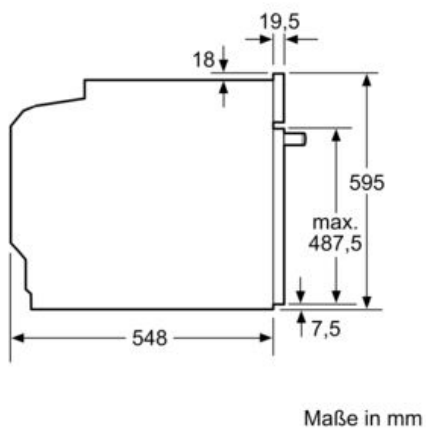

Ausstattung

Technische Daten

Art des Mikrowellengerätes : Kombinationsbetrieb mit Mikrowelle
 Steuerung : elektronisch
 Frontfarbe : Edelstahl
 Abmessungen des Garraumes : 357.0 x 480 x 392.0 mm
 Approbationszertifikate : CE, VDE
 Länge Anschlusskabel : 120 cm
 Nettogewicht : 45,899 kg
 Bruttogewicht : 48,3 kg
 EAN-Nummer : 4242003739952
 Max. Mikrowellenleistung : 800 W
 Anschlusswert : 3600 W
 Absicherung : 16 A
 Spannung : 220-240 V
 Frequenz : 60; 50 Hz
 Steckerart : Schuko-/Gardy.m.Erdung
 Abmessungen des Garraumes : 357.0 x 480 x 392.0 mm

Technische Info:

- Länge des Anschlusskabels: 120 cm

- Nennspannung: 220 - 240 V
- Gesamtanschlusswert Elektro: 3.6 kW
-

Maße

- Gerätemaße (HxBxT): 595 x 594 x 548 mm
-
- Nischenmaße (HxBxT): 595 mm x 560 mm x 550 mm
- „Maße und Einbauhinweise zu diesem Gerät gemäß technischer Zeichnung beachten“
- Wir empfehlen Ihnen, Komplementär-Produkte innerhalb der Produktserie iQ700 zu wählen, um die bestmögliche Einbausituation Ihrer Einbaugeräte zu gewährleisten.

**iQ700, Einbau-Backofen mit
Mikrowellenfunktion, 60 x 60 cm,
Edelstahl
HM676G0S6**

Maßzeichnungen

Wird das Gerät unter einem Kochfeld eingebaut, muss folgende Arbeitsplattenstärke (ggf. inkl. Unterkonstruktion) beachtet werden.