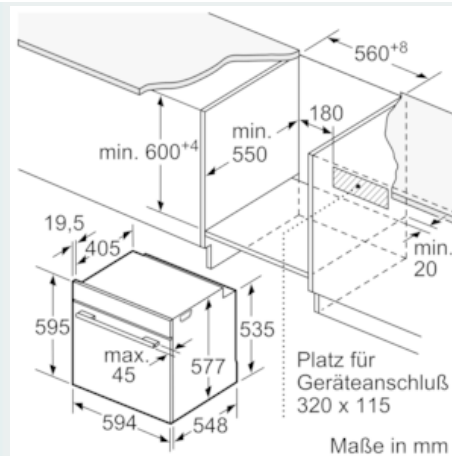

Ausstattung

Technische Daten

Art des Mikrowellengerätes : Kombinationsbetrieb mit Mikrowelle
 Steuerung : elektronisch
 Frontfarbe : Edelstahl
 Abmessungen des Garraumes (mm) : 357.0 x 480 x 392.0
 Approbationszertifikate : CE, VDE
 Länge Anschlusskabel (cm) : 120
 Nettogewicht (kg) : 38,921
 Bruttogewicht (kg) : 41,3
 EAN-Nummer : 4242003671887
 Max. Mikrowellenleistung (W) : 800
 Anschlusswert (W) : 3600
 Absicherung (A) : 16
 Spannung (V) : 220-240
 Frequenz (Hz) : 60; 50
 Steckerart : Schuko-/Gardy.m.Erdung
 Abmessungen des Garraumes (mm) : 357.0 x 480 x 392.0

- Länge des Anschlusskabels: 120 cm
- Nennspannung: 220 - 240 V

- Gesamtanschlusswert Elektro: 3.6 kW
-

Maße

- Gerätemaße (HxBxT): 595 x 594 x 548 mm
-
- Nischenmaße (HxBxT): 595 mm x 560 mm x 550 mm
- „Maße und Einbauhinweise zu diesem Gerät gemäß technischer Zeichnung beachten“
- Wir empfehlen Ihnen, Komplementär-Produkte innerhalb der Produktserie IQ700 zu wählen, um die bestmögliche Einbausituation Ihrer Einbaugeräte zu gewährleisten.

iQ700, Einbau-Backofen mit Mikrowellenfunktion, 60 x 60 cm, Edelstahl HM633GNS1

Maßzeichnungen

Wird das Gerät unter einem Kochfeld eingebaut, muss folgende Arbeitsplattenstärke (ggf. inkl. Unterkonstruktion) beachtet werden.