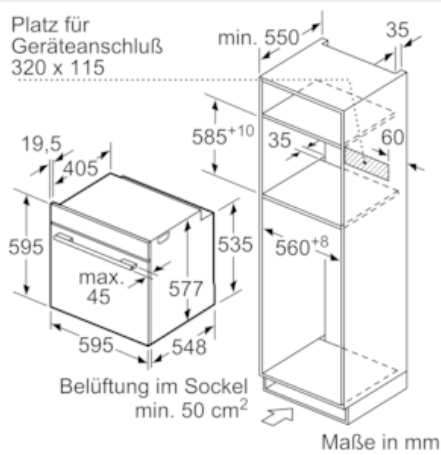

Ausstattung

Technische Daten

Art des Mikrowellengerätes : Kombinationsbetrieb mit Mikrowelle
 Steuerung : elektronisch
 Frontfarbe : Edelstahl
 Abmessungen des Garraumes (mm) : 357.0 x 480 x 392.0
 Approbationszertifikate : CE, VDE
 Länge Anschlusskabel (cm) : 120
 Nettogewicht (kg) : 38,921
 Bruttogewicht (kg) : 41,3
 EAN-Nummer : 4242003671887
 Max. Mikrowellenleistung (W) : 800
 Anschlusswert (W) : 3600
 Absicherung (A) : 16
 Spannung (V) : 220-240
 Frequenz (Hz) : 60; 50
 Steckerart : Schuko-/Gardy.m.Erdung
 Abmessungen des Garraumes (mm) : 357.0 x 480 x 392.0

- Länge des Anschlusskabels: 120 cm
- Nennspannung: 220 - 240 V

- Gesamtanschlusswert Elektro: 3.6 kW
-

Maße

- Gerätemaße (HxBxT): 595 x 594 x 548 mm
-
- Nischenmaße (HxBxT): 595 mm x 560 mm x 550 mm
- „Maße und Einbauhinweise zu diesem Gerät gemäß technischer Zeichnung beachten“
- Wir empfehlen Ihnen, Komplementär-Produkte innerhalb der Produktserie IQ700 zu wählen, um die bestmögliche Einbausituation Ihrer Einbaugeräte zu gewährleisten.

iQ700, Einbau-Backofen mit Mikrowellenfunktion, 60 x 60 cm, Edelstahl HM633GNS1

Maßzeichnungen

Wird das Gerät unter einem Kochfeld eingebaut, muss folgende Arbeitsplattenstärke (ggf. inkl. Unterkonstruktion) beachtet werden.