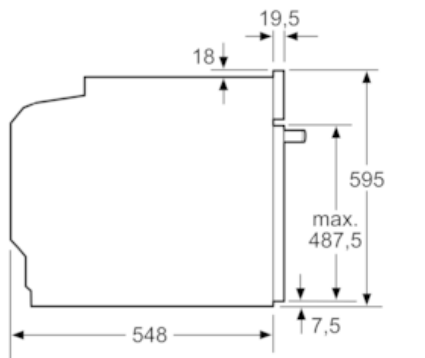

Ausstattung

Technische Daten

Art des Mikrowellengerätes : Kombinationsbetrieb mit Mikrowelle
 Steuerung : elektronisch
 Frontfarbe : Edelstahl
 Abmessungen des Garraumes (mm) : 357.0 x 480 x 392.0
 Approbationszertifikate : CE, VDE
 Länge Anschlusskabel (cm) : 120
 Nettogewicht (kg) : 38,921
 Bruttogewicht (kg) : 41,3
 EAN-Nummer : 4242003671887
 Max. Mikrowellenleistung (W) : 800
 Anschlusswert (W) : 3600
 Absicherung (A) : 16
 Spannung (V) : 220-240
 Frequenz (Hz) : 60; 50
 Steckerart : Schuko-/Gardy.m.Erdung
 Abmessungen des Garraumes (mm) : 357.0 x 480 x 392.0

- Länge des Anschlusskabels: 120 cm
- Nennspannung: 220 - 240 V

- Gesamtanschlusswert Elektro: 3.6 kW
-

Maße

- Gerätemaße (HxBxT): 595 x 594 x 548 mm
-
- Nischenmaße (HxBxT): 595 mm x 560 mm x 550 mm
- „Maße und Einbauhinweise zu diesem Gerät gemäß technischer Zeichnung beachten“
- Wir empfehlen Ihnen, Komplementär-Produkte innerhalb der Produktserie IQ700 zu wählen, um die bestmögliche Einbausituation Ihrer Einbaugeräte zu gewährleisten.

iQ700, Einbau-Backofen mit Mikrowellenfunktion, 60 x 60 cm, Edelstahl HM633GNS1

Maßzeichnungen

Wird das Gerät unter einem Kochfeld eingebaut, muss folgende Arbeitsplattenstärke (ggf. inkl. Unterkonstruktion) beachtet werden.