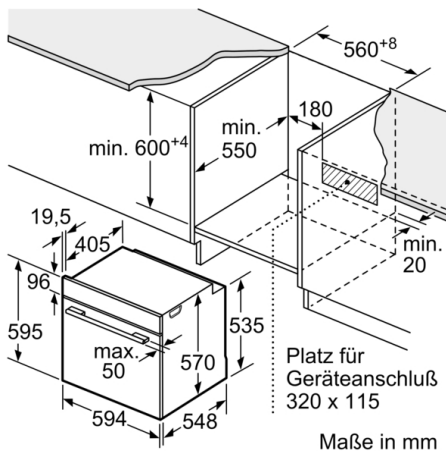

**Serie | 6, Einbau-Herd, 60 x 60 cm, Edelstahl
HEB517BS0**