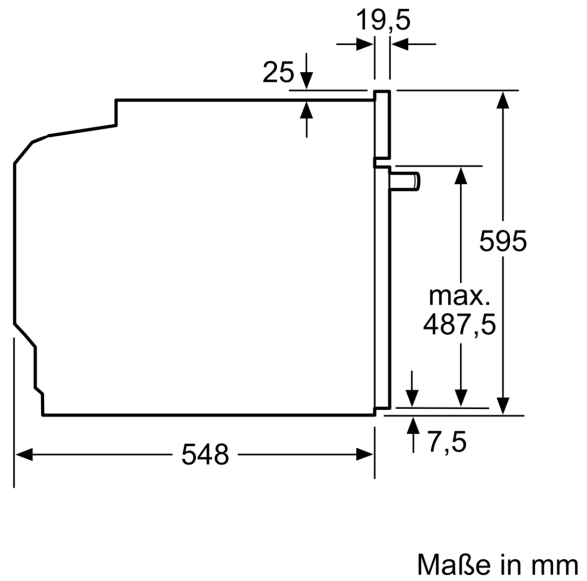

Maße

- Gerätemaße (HxBxT): 595 x 594 x 548mm
- Nischenmaße (HxBxT): 604 mm x 560 mm x 550 mm
- „Maße und Einbauhinweise zu diesem Gerät gemäß technischer Zeichnung beachten“
- Um die technische und optische Kompatibilität zu gewährleisten, empfehlen wir Ihnen, Komplementär-Produkte innerhalb der Produktserie IQ500 zu wählen, um die bestmögliche Einbausituation Ihrer Einbaugeräte zu gewährleisten.

iQ500, Einbau-Herd, 60 x 60 cm,
Edelstahl
HE578BBS3

Einbau mit einem Kochfeld.