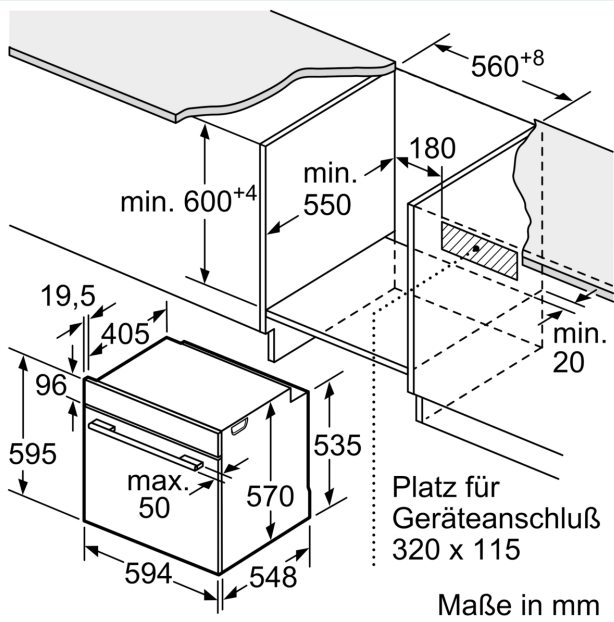

iQ500, Einbau-Herd, 60 x 60 cm,
Edelstahl
HE578BBS3