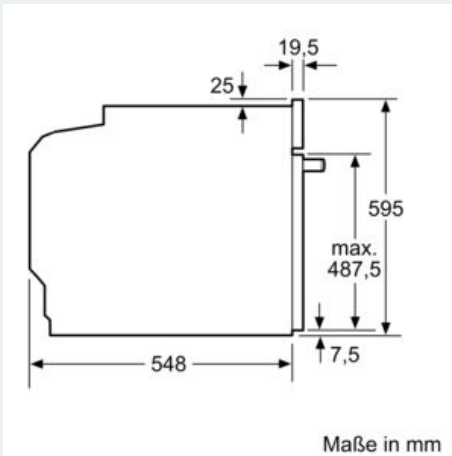

#### Technische Info:

- Nur zur Kombination mit einem konventionellen Glaskeramik-Kochfeld.
- Nennspannung: 220 - 240 V
- Gesamtanschlusswert Elektro: 11.4 kW
- 
- Energieeffizienzklasse (gem. EU Nr. 65/2014): A (auf einer Energieeffizienzklassen-Skala von A+++ bis D)
- Energieverbrauch pro Zyklus im konventionellen Modus: 0.99 kWh
- Energieverbrauch pro Zyklus im Umluft-Modus: 0.81 kWh
- Zahl der Garräume: 1 Wärmequelle: elektrisch Innenraumvolumen: 71 l

#### Maße

- Gerätemaße (HxBxT): 595 x 594 x 548mm
- 

- Nischenmaße (HxBxT): 604 mm x 560 mm x 550 mm
- „Maße und Einbauhinweise zu diesem Gerät gemäß technischer Zeichnung beachten“
- Wir empfehlen Ihnen, Komplementär-Produkte innerhalb der Produktserie IQ500 zu wählen, um die bestmögliche Einbausituation Ihrer Einbaugeräte zu gewährleisten.

iQ500, Einbau-Herd, 60 x 60 cm,  
Edelstahl  
HE578BBS0

Maßzeichnungen

Einbau mit einem Kochfeld.