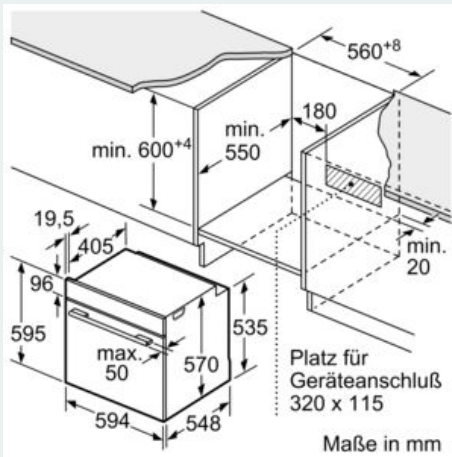

#### Technische Info:

- Nur zur Kombination mit einem konventionellen Glaskeramik-Kochfeld.
- Nennspannung: 220 - 240 V
- Gesamtanschlusswert Elektro: 11.4 kW
- 
- Energieeffizienzklasse (gem. EU Nr. 65/2014): A (auf einer Energieeffizienzklassen-Skala von A+++ bis D)
- Energieverbrauch pro Zyklus im konventionellen Modus: 0.99 kWh
- Energieverbrauch pro Zyklus im Umluft-Modus: 0.81 kWh
- Zahl der Garräume: 1 Wärmequelle: elektrisch Innenraumvolumen: 71 l

#### Maße

- Gerätemaße (HxBxT): 595 x 594 x 548mm
- 

- Nischenmaße (HxBxT): 604 mm x 560 mm x 550 mm
- „Maße und Einbauhinweise zu diesem Gerät gemäß technischer Zeichnung beachten“
- Wir empfehlen Ihnen, Komplementär-Produkte innerhalb der Produktserie IQ500 zu wählen, um die bestmögliche Einbausituation Ihrer Einbaugeräte zu gewährleisten.

iQ500, Einbau-Herd, 60 x 60 cm,  
Edelstahl  
HE578BBS0

Maßzeichnungen

Einbau mit einem Kochfeld.