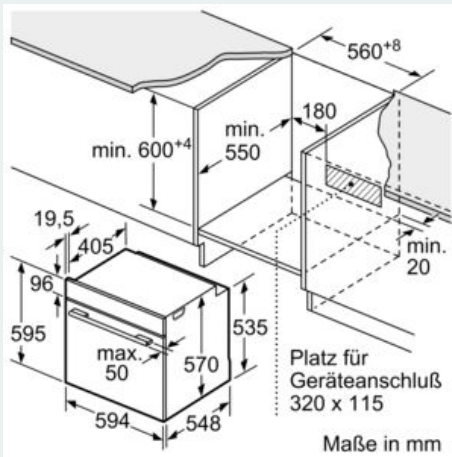

Zubehör

- 1 x Kombirost, 1 x Universalpfanne

Umwelt und Sicherheit

- Kindersicherung
-

Technische Info:

- Nur zur Kombination mit einem konventionellen Glaskeramik-Kochfeld.
- Nennspannung: 220 - 240 V
- Gesamtanschlusswert Elektro: 11.4 kW
-
- Energieeffizienzklasse (gem. EU Nr. 65/2014): A(auf einer Energieeffizienzklassen-Skala von A+++ bis D)
- Energieverbrauch pro Zyklus im konventionellen Modus: 0.97 kWh
- Energieverbrauch pro Zyklus im Umluft-Modus: 0.81 kWh
- Zahl der Garräume: 1 Wärmequelle: elektrisch
Innenraumvolumen: 71 l

Maße

- Gerätemaße (HxBxT): 595 x 594 x 548mm
-
- Nischenmaße (HxBxT): 604 mm x 560 mm x 550 mm
- „Maße und Einbauhinweise zu diesem Gerät gemäß technischer Zeichnung beachten“
- Wir empfehlen Ihnen, Komplementär-Produkte innerhalb der Produktserie iQ500 zu wählen, um die bestmögliche Einbausituation Ihrer Einbaugeräte zu gewährleisten.

iQ500, Einbau-Herd, 60 x 60 cm, Weiß
HE517ABW0

Dimensioned drawings

Einbau mit einem Kochfeld.