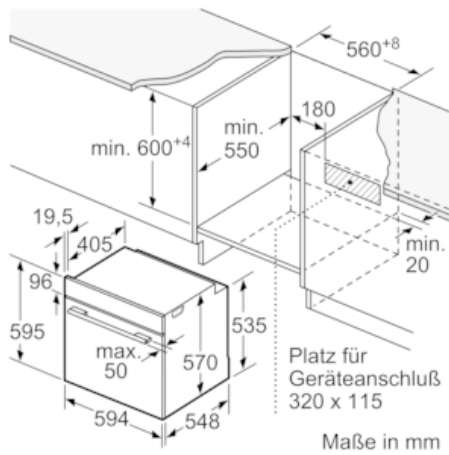

Ausstattung

Technische Daten

Frontfarbe : Weiß
 Bauform : Eingebaut
 Integriertes Reinigungssystem : Hydrolytisch
 Nischenmaße (H x B x T) (mm) : 600-604 x 560-568 x 550
 Abmessungen des Gerätes (mm) : 595 x 594 x 548
 Abmessungen des verpackten Gerätes (mm) : 675 x 690 x 660
 Material der Blende : Glas
 Material der Tür : Glas
 Nettogewicht (kg) : 31,942
 Nettovolumen - Backrohr 1 (l) : 71
 Beheizungsarten : Großflächengrill, Heißluft, Heißluft sanft, Ober-/Unterhitze, Pizzastufe, Umluftgrill, Unterhitze
 Material 1. Backrohr : Andere
 Kontrolle der Temperatur : mechanisch
 Anzahl eingebauter Leuchten : 1
 Approbationszertifikate : CE, VDE
 EAN-Nummer : 4242003799802
 Anzahl der Innenräume (2010/30/EC) : 1
 Energieeffizienzklasse (2010/30/EC) : A
 Energieverbrauch pro Ober-/Unterhitze Zyklus (2010/30/EC) : 0,97
 Energieverbrauch pro Heißluft-Zyklus (2010/30/EC) : 0,81
 Energieeffizienzindex (2010/30/EC) : 95,3
 Anschlusswert (W) : 11400
 Absicherung (A) : 3*16
 Spannung (V) : 220-240
 Frequenz (Hz) : 50; 60
 Steckerart : Festanschluss, ohne Stecker

Maße

- Gerätemaße (HxBxT): 595 x 594 x 548 mm
- Nischenmaße (HxBxT): 604 mm x 560 mm x 550 mm
- „Maße und Einbauhinweise zu diesem Gerät gemäß technischer Zeichnung beachten“
- Wir empfehlen Ihnen, Komplementär-Produkte innerhalb der Produktserie iQ500 zu wählen, um die bestmögliche Einbausituation Ihrer Einbaugeräte zu gewährleisten.

iQ500, Einbau-Herd, 60 x 60 cm, Weiß HE517ABW0

Maßzeichnungen

Einbau mit einem Kochfeld.