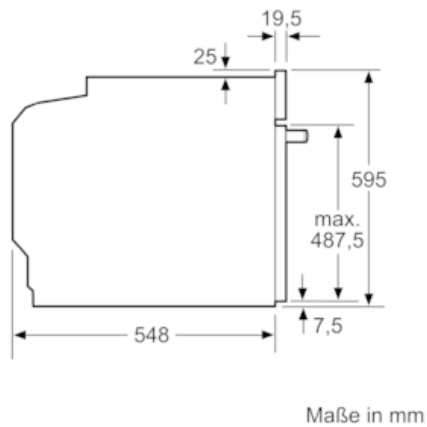

Ausstattung

Technische Daten

Frontfarbe : Weiß
 Bauform : Eingebaut
 Integriertes Reinigungssystem : Hydrolytisch
 Nischenmaße (H x B x T) (mm) : 600-604 x 560-568 x 550
 Abmessungen des Gerätes (mm) : 595 x 594 x 548
 Abmessungen des verpackten Gerätes (mm) : 675 x 690 x 660
 Material der Blende : Glas
 Material der Tür : Glas
 Nettogewicht (kg) : 31,942
 Nettovolumen - Backrohr 1 (l) : 71
 Beheizungsarten : Großflächengrill, Heißluft, Heißluft sanft, Ober-/Unterhitze, Pizzastufe, Umluftgrill, Unterhitze
 Material 1. Backrohr : Andere
 Kontrolle der Temperatur : mechanisch
 Anzahl eingebauter Leuchten : 1
 Approbationszertifikate : CE, VDE
 EAN-Nummer : 4242003799802
 Anzahl der Innenräume (2010/30/EC) : 1
 Energieeffizienzklasse (2010/30/EC) : A
 Energieverbrauch pro Ober-/Unterhitze Zyklus (2010/30/EC) : 0,97
 Energieverbrauch pro Heißluft-Zyklus (2010/30/EC) : 0,81
 Energieeffizienzindex (2010/30/EC) : 95,3
 Anschlusswert (W) : 11400
 Absicherung (A) : 3*16
 Spannung (V) : 220-240
 Frequenz (Hz) : 50; 60
 Steckerart : Festanschluss, ohne Stecker

Maße

- Gerätemaße (HxBxT): 595 x 594 x 548 mm
- Nischenmaße (HxBxT): 604 mm x 560 mm x 550 mm
- „Maße und Einbauhinweise zu diesem Gerät gemäß technischer Zeichnung beachten“
- Wir empfehlen Ihnen, Komplementär-Produkte innerhalb der Produktserie iQ500 zu wählen, um die bestmögliche Einbausituation Ihrer Einbaugeräte zu gewährleisten.

iQ500, Einbau-Herd, 60 x 60 cm, Weiß HE517ABW0

Maßzeichnungen

Einbau mit einem Kochfeld.