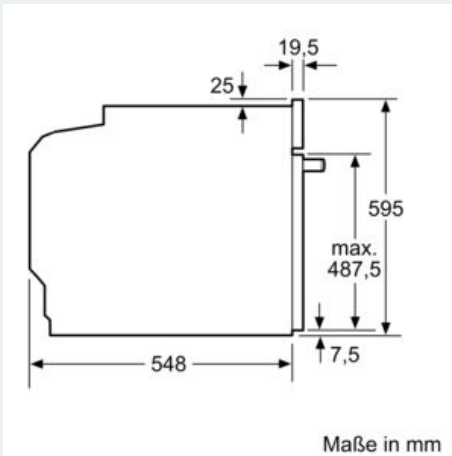

Ausstattung

Technische Daten

Frontfarbe : Weiß
 Bauform : Eingebaut
 Integriertes Reinigungssystem : Hydrolytisch
 Min. Nischenmaße für Installation (H x B x T) : 600-604 x 560-568 x 550 mm
 Abmessungen des Gerätes : 595 x 594 x 548 mm
 Abmessungen des verpackten Gerätes : 670 x 690 x 660 mm
 Material der Blende : Glas
 Material der Tür : Glas
 Nettogewicht : 31,9 kg
 Nettovolumen - Backrohr 1 : 71 l
 Beheizungsarten : Großflächengrill, Heißluft, Heißluft sanft, Ober-/ Unterhitze, Pizzastufe, Umluft-Grill, Unterhitze
 Material 1. Backrohr : Andere
 Backofenregelung : mechanisch
 Anzahl eingebauter Leuchten : 1
 EAN-Nummer : 4242003799802
 Anzahl der Innenräume (2010/30/EC) : 1
 Energieeffizienzklasse (2010/30/EC) : A
 Energieverbrauch pro Ober-/Unterhitze Zyklus (2010/30/EC) : 0,97 kWh/Zyklus
 Energieverbrauch pro Heißluft-Zyklus (2010/30/EC) : 0,81 kWh/Zyklus
 Energieeffizienzindex (2010/30/EC) : 95,3 %
 Anschlusswert : 11400 W
 Absicherung : 3*16 A
 Spannung : 220-240 V
 Frequenz : 50; 60 Hz
 Steckerart : Festanschluss, Ohne Stecker (Anschluss durch Elektrofachkraft)
 Integriertes Zubehör : 1 x Kombirost, 1 x Universalpfanne

Maße

- Gerätemaße (HxBxT): 595 x 594 x 548mm
-
- Nischenmaße (HxBxT): 604 mm x 560 mm x 550 mm
- „Maße und Einbauhinweise zu diesem Gerät gemäß technischer Zeichnung beachten“
- Wir empfehlen Ihnen, Komplementär-Produkte innerhalb der Produktserie iQ500 zu wählen, um die bestmögliche Einbausituation Ihrer Einbaugeräte zu gewährleisten.

iQ500, Einbau-Herd, 60 x 60 cm, Weiß
HE517ABW0

Dimensioned drawings

Einbau mit einem Kochfeld.