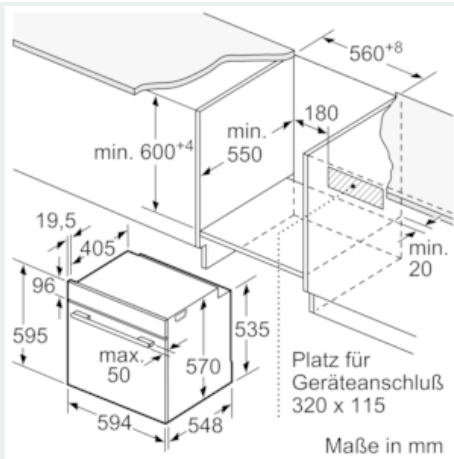

Ausstattung

Technische Daten

Frontfarbe : Weiß
 Bauform : Eingebaut
 Integriertes Reinigungssystem : Hydrolytisch
 Nischenmaße (H x B x T) (mm) : 600-604 x 560-568 x 550
 Abmessungen des Gerätes (mm) : 595 x 594 x 548
 Abmessungen des verpackten Gerätes (mm) : 675 x 690 x 660
 Material der Blende : Glas
 Material der Tür : Glas
 Nettogewicht (kg) : 31,942
 Nettovolumen - Backrohr 1 (l) : 71
 Beheizungsarten : Großflächengrill, Heißluft, Heißluft sanft, Ober-/Unterhitze, Pizzastufe, Umluftgrill, Unterhitze
 Material 1. Backrohr : Andere
 Backofenregelung : mechanisch
 Anzahl eingebauter Leuchten : 1
 Approbationszertifikate : CE, VDE
 EAN-Nummer : 4242003799802
 Anzahl der Innenräume (2010/30/EC) : 1
 Energieeffizienzklasse (2010/30/EC) : A
 Energieverbrauch pro Ober-/Unterhitze Zyklus (2010/30/EC) : 0,97
 Energieverbrauch pro Heißluft-Zyklus (2010/30/EC) : 0,81
 Energieeffizienzindex (2010/30/EC) : 95,3
 Anschlusswert (W) : 11400
 Absicherung (A) : 3*16
 Spannung (V) : 220-240
 Frequenz (Hz) : 50; 60
 Steckerart : Festanschluss, ohne Stecker

Maße

- Gerätemaße (HxBxT): 595 x 594 x 548 mm
-
- Nischenmaße (HxBxT): 604 mm x 560 mm x 550 mm

- „Maße und Einbauhinweise zu diesem Gerät gemäß technischer Zeichnung beachten“
- Wir empfehlen Ihnen, Komplementär-Produkte innerhalb der Produktserie iQ500 zu wählen, um die bestmögliche Einbausituation Ihrer Einbaugeräte zu gewährleisten.

iQ500, 60 x 60 cm, Weiß
HE517ABW0

Maßzeichnungen

Einbau mit einem Kochfeld.