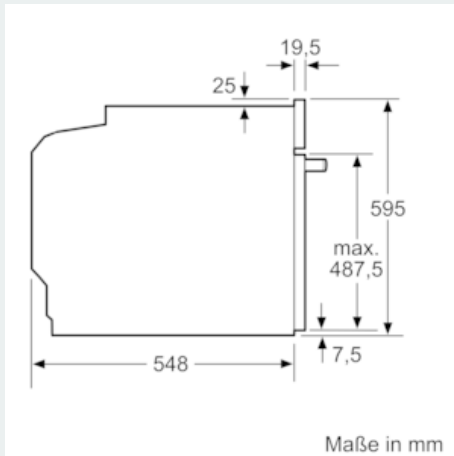

Ausstattung

Technische Daten

Frontfarbe : Weiß
 Bauform : Eingebaut
 Integriertes Reinigungssystem : Hydrolytisch
 Nischenmaße (H x B x T) (mm) : 600-604 x 560-568 x 550
 Abmessungen des Gerätes (mm) : 595 x 594 x 548
 Abmessungen des verpackten Gerätes (mm) : 675 x 690 x 660
 Material der Blende : Glas
 Material der Tür : Glas
 Nettogewicht (kg) : 31,942
 Nettovolumen - Backrohr 1 (l) : 71
 Beheizungsarten : Großflächengrill, Heißluft, Heißluft sanft, Ober-/Unterhitze, Pizzastufe, Umluftgrill, Unterhitze
 Material 1. Backrohr : Andere
 Backofenregelung : mechanisch
 Anzahl eingebauter Leuchten : 1
 Approbationszertifikate : CE, VDE
 EAN-Nummer : 4242003799802
 Anzahl der Innenräume (2010/30/EC) : 1
 Energieeffizienzklasse (2010/30/EC) : A
 Energieverbrauch pro Ober-/Unterhitze Zyklus (2010/30/EC) : 0,97
 Energieverbrauch pro Heißluft-Zyklus (2010/30/EC) : 0,81
 Energieeffizienzindex (2010/30/EC) : 95,3
 Anschlusswert (W) : 11400
 Absicherung (A) : 3*16
 Spannung (V) : 220-240
 Frequenz (Hz) : 50; 60
 Steckerart : Festanschluss, ohne Stecker

Maße

- Gerätemaße (HxBxT): 595 x 594 x 548 mm
-
- Nischenmaße (HxBxT): 604 mm x 560 mm x 550 mm

- „Maße und Einbauhinweise zu diesem Gerät gemäß technischer Zeichnung beachten“
- Wir empfehlen Ihnen, Komplementär-Produkte innerhalb der Produktserie iQ500 zu wählen, um die bestmögliche Einbausituation Ihrer Einbaugeräte zu gewährleisten.

iQ500, 60 x 60 cm, Weiß
HE517ABW0

Maßzeichnungen

Einbau mit einem Kochfeld.