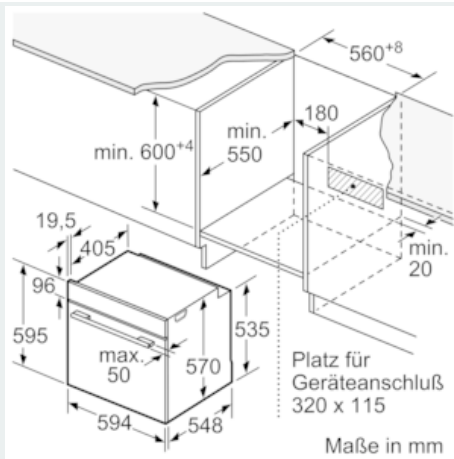

Zubehör

- 1 x Kombirost, 1 x Universalpfanne

Umwelt und Sicherheit

- Geringe Türtemperatur
- Kindersicherung
-

Technische Info:

- Nur zur Kombination mit einem Induktionskochfeld.
- Nennspannung: 220 - 240 V
- Gesamtanschlusswert Elektro: 11.4 kW
-
- Energieeffizienzklasse (gem. EU Nr. 65/2014): A (auf einer Energieeffizienzklassen-Skala von A+++ bis D)
- Energieverbrauch pro Zyklus im konventionellen Modus: 0.97 kWh
- Energieverbrauch pro Zyklus im Umluft-Modus: 0.81 kWh
- Zahl der Garräume: 1
- Wärmequelle: elektrisch
- Innenraumvolumen: 71 l

Maße

- Gerätemaße (HxBxT): 595 x 594 x 548 mm
-
- Nischenmaße (HxBxT): 604 mm x 560 mm x 550 mm

- „Maße und Einbauhinweise zu diesem Gerät gemäß technischer Zeichnung beachten“
- Wir empfehlen Ihnen, Komplementär-Produkte innerhalb der Produktserie IQ500 zu wählen, um die bestmögliche Einbausituation Ihrer Einbaugeräte zu gewährleisten.

iQ500, 60 x 60 cm, Edelstahl
HE517ABS1

Maßzeichnungen

Einbau mit einem Kochfeld.