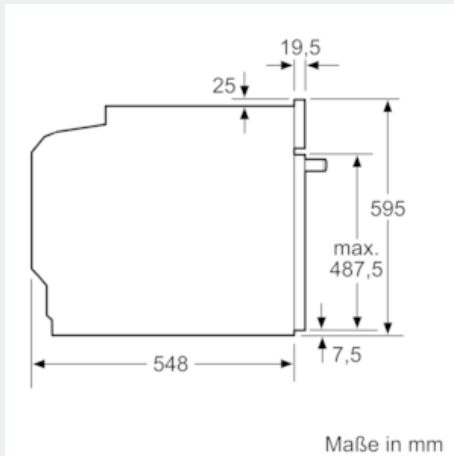

Ausstattung

Technische Daten

Frontfarbe : Edelstahl
 Bauform : Eingebaut
 Integriertes Reinigungssystem : Hydrolytisch
 Nischenmaße (H x B x T) (mm) : 600-604 x 560-568 x 550
 Abmessungen des Gerätes (mm) : 595 x 594 x 548
 Abmessungen des verpackten Gerätes (mm) : 675 x 690 x 660
 Material der Blende : Glas
 Material der Tür : Glas
 Nettogewicht (kg) : 31,742
 Nettovolumen - Backrohr 1 (l) : 71
 Beheizungsarten : Großflächengrill, Heißluft, Heißluft sanft, Ober-/Unterhitze, Pizzastufe, Umluftgrill, Unterhitze
 Material 1. Backrohr : Andere
 Backofenregelung : mechanisch
 Anzahl eingebauter Leuchten : 1
 Approbationszertifikate : CE, VDE
 EAN-Nummer : 4242003799796
 Anzahl der Innenräume (2010/30/EC) : 1
 Energieeffizienzklasse (2010/30/EC) : A
 Energieverbrauch pro Ober-/Unterhitze Zyklus (2010/30/EC) : 0,97
 Energieverbrauch pro Heißluft-Zyklus (2010/30/EC) : 0,81
 Energieeffizienzindex (2010/30/EC) : 95,3
 Anschlusswert (W) : 11400
 Absicherung (A) : 3*16
 Spannung (V) : 220-240
 Frequenz (Hz) : 50; 60
 Steckerart : Festanschluss, ohne Stecker

Maße

- Gerätemaße (HxBxT): 595 x 594 x 548 mm
-
- Nischenmaße (HxBxT): 604 mm x 560 mm x 550 mm

- „Maße und Einbauhinweise zu diesem Gerät gemäß technischer Zeichnung beachten“
- Wir empfehlen Ihnen, Komplementär-Produkte innerhalb der Produktserie IQ500 zu wählen, um die bestmögliche Einbausituation Ihrer Einbaugeräte zu gewährleisten.

iQ500, 60 x 60 cm, Edelstahl
HE517ABS1

Maßzeichnungen

Einbau mit einem Kochfeld.