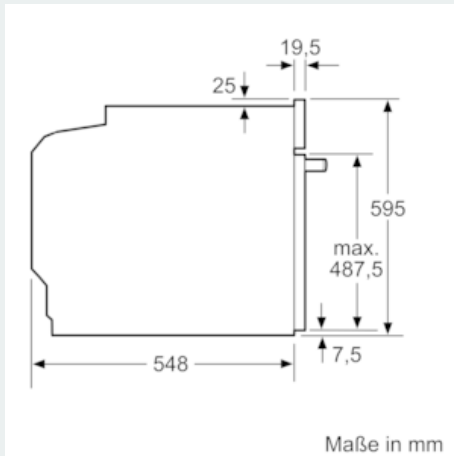

#### Technische Daten

Frontfarbe : Edelstahl  
 Bauform : Eingebaut  
 Integriertes Reinigungssystem : Pyrolytisch  
 Nischenmaße (H x B x T) (mm) : 600-604 x 560-568 x 550  
 Abmessungen des Gerätes (mm) : 595 x 594 x 548  
 Abmessungen des verpackten Gerätes (mm) : 675 x 690 x 660  
 Material der Blende : Glas  
 Material der Tür : Glas  
 Nettogewicht (kg) : 37,642  
 Nettovolumen - Backrohr 1 (l) : 71  
 Beheizungsarten : Großflächengrill, Heißluft, Heißluft sanft, Ober-/Unterhitze, Umluftgrill  
 Material 1. Backrohr : Andere  
 Backofenregelung : elektronisch  
 Anzahl eingebauter Leuchten : 1  
 Approbationszertifikate : CE, VDE  
 EAN-Nummer : 4242003799604  
 Anzahl der Innenräume (2010/30/EC) : 1  
 Energieeffizienzklasse (2010/30/EC) : A  
 Energieverbrauch pro Ober-/Unterhitze Zyklus (2010/30/EC) : 0,99  
 Energieverbrauch pro Heißluft-Zyklus (2010/30/EC) : 0,81  
 Energieeffizienzindex (2010/30/EC) : 95,3  
 Anschlusswert (W) : 11400  
 Absicherung (A) : 3\*16  
 Spannung (V) : 220-240  
 Frequenz (Hz) : 60; 50  
 Steckerart : Festanschluss, ohne Stecker

#### Technische Info:

- Nur zur Kombination mit einem Induktionskochfeld.
- Nennspannung: 220 - 240 V
- Gesamtanschlusswert Elektro: 11.4 kW
- 
- Energieeffizienzklasse (gem. EU Nr. 65/2014): A (auf einer Energieeffizienzklassen-Skala von A+++ bis D)
- Energieverbrauch pro Zyklus im konventionellen Modus: 0.99 kWh
- Energieverbrauch pro Zyklus im Umluft-Modus: 0.81 kWh
- Zahl der Garräume: 1
- Wärmequelle: elektrisch
- Innenraumvolumen: 71 l

#### Maße

- Gerätemaße (HxBxT): 595 x 594 x 548 mm

- 
- Nischenmaße (HxBxT): 604 mm x 560 mm x 550 mm
- „Maße und Einbauhinweise zu diesem Gerät gemäß technischer Zeichnung beachten“

iQ300, 60 x 60 cm, Edelstahl  
HE273ABS1

Maßzeichnungen

Einbau mit einem Kochfeld.