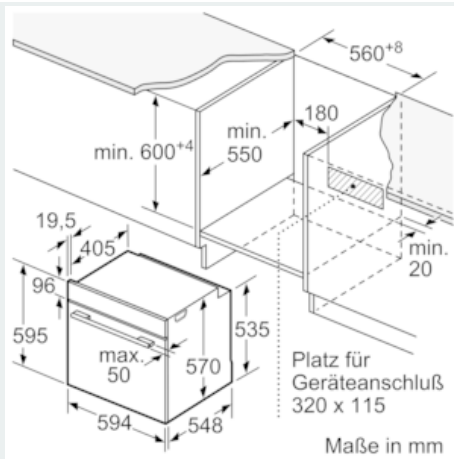

#### Technische Daten

Frontfarbe : Edelstahl  
 Bauform : Eingebaut  
 Integriertes Reinigungssystem : Pyrolytisch  
 Nischenmaße (H x B x T) (mm) : 600-604 x 560-568 x 550  
 Abmessungen des Gerätes (mm) : 595 x 594 x 548  
 Abmessungen des verpackten Gerätes (mm) : 675 x 690 x 660  
 Material der Blende : Glas  
 Material der Tür : Glas  
 Nettogewicht (kg) : 37,642  
 Nettovolumen - Backrohr 1 (l) : 71  
 Beheizungsarten : Großflächengrill, Heißluft, Heißluft sanft, Ober-/Unterhitze, Umluftgrill  
 Material 1. Backrohr : Andere  
 Backofenregelung : elektronisch  
 Anzahl eingebauter Leuchten : 1  
 Approbationszertifikate : CE, VDE  
 EAN-Nummer : 4242003799604  
 Anzahl der Innenräume (2010/30/EC) : 1  
 Energieeffizienzklasse (2010/30/EC) : A  
 Energieverbrauch pro Ober-/Unterhitze Zyklus (2010/30/EC) : 0,99  
 Energieverbrauch pro Heißluft-Zyklus (2010/30/EC) : 0,81  
 Energieeffizienzindex (2010/30/EC) : 95,3  
 Anschlusswert (W) : 11400  
 Absicherung (A) : 3\*16  
 Spannung (V) : 220-240  
 Frequenz (Hz) : 60; 50  
 Steckerart : Festanschluss, ohne Stecker

#### Technische Info:

- Nur zur Kombination mit einem Induktionskochfeld.
- Nennspannung: 220 - 240 V
- Gesamtanschlusswert Elektro: 11.4 kW
- 
- Energieeffizienzklasse (gem. EU Nr. 65/2014): A (auf einer Energieeffizienzklassen-Skala von A+++ bis D)
- Energieverbrauch pro Zyklus im konventionellen Modus: 0.99 kWh
- Energieverbrauch pro Zyklus im Umluft-Modus: 0.81 kWh
- Zahl der Garräume: 1
- Wärmequelle: elektrisch
- Innenraumvolumen: 71 l

#### Maße

- Gerätemaße (HxBxT): 595 x 594 x 548 mm

- 
- Nischenmaße (HxBxT): 604 mm x 560 mm x 550 mm
- „Maße und Einbauhinweise zu diesem Gerät gemäß technischer Zeichnung beachten“

iQ300, 60 x 60 cm, Edelstahl  
HE273ABS1

Maßzeichnungen

Einbau mit einem Kochfeld.