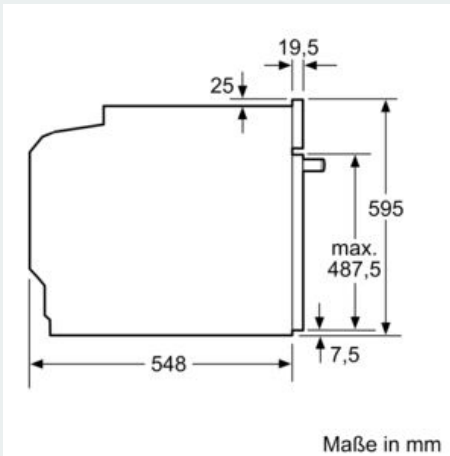

#### Technische Daten

Frontfarbe : Edelstahl  
 Bauform : Eingebaut  
 Integriertes Reinigungssystem : Pyrolytisch  
 Nischenmaße (H x B x T) : 600-604 x 560-568 x 550 mm  
 Abmessungen des Gerätes : 595 x 594 x 548 mm  
 Abmessungen des verpackten Gerätes : 660 x 675 x 655 mm  
 Material der Blende : Glas  
 Material der Tür : Glas  
 Nettogewicht : 37,739 kg  
 Nettovolumen - Backrohr 1 : 71 l  
 Beheizungsarten : Großflächengrill, Heißluft, Heißluft sanft, Ober-/Unterhitze, Umluftgrill  
 Material 1. Backrohr : Andere  
 Backofenregelung : elektronisch  
 Anzahl eingebauter Leuchten : 1  
 Approbationszertifikate : CE, VDE  
 EAN-Nummer : 4242003799598  
 Anzahl der Innenräume (2010/30/EC) : 1  
 Energieeffizienzklasse (2010/30/EC) : A  
 Energieverbrauch pro Ober-/Unterhitze Zyklus (2010/30/EC) : 0,99 kWh/Zyklus  
 Energieverbrauch pro Heißluft-Zyklus (2010/30/EC) : 0,81 kWh/Zyklus  
 Energieeffizienzindex (2010/30/EC) : 95,3 %  
 Anschlusswert : 11400 W  
 Absicherung : 3\*16 A  
 Spannung : 220-240 V  
 Frequenz : 60; 50 Hz  
 Steckerart : Festanschluss, ohne Stecker

#### Technische Info:

- Nur zur Kombination mit einem konventionellen Glaskeramik-Kochfeld.
- Nennspannung: 220 - 240 V
- Gesamtanschlusswert Elektro: 11.4 kW
- 
- Energieeffizienzklasse (gem. EU Nr. 65/2014): A (auf einer Energieeffizienzklassen-Skala von A+++ bis D)
- Energieverbrauch pro Zyklus im konventionellen Modus: 0.99 kWh
- Energieverbrauch pro Zyklus im Umluft-Modus: 0.81 kWh
- Zahl der Garräume: 1
- Wärmequelle: elektrisch
- Innenraumvolumen: 71 l

#### Maße

- Gerätemaße (HxBxT): 595 x 594 x 548 mm
- 
- Nischenmaße (HxBxT): 604 mm x 560 mm x 550 mm
- „Maße und Einbauhinweise zu diesem Gerät gemäß technischer Zeichnung beachten“

iQ300, Einbau-Herd, 60 x 60 cm,  
Edelstahl  
HE273ABS0

Maßzeichnungen

Einbau mit einem Kochfeld.