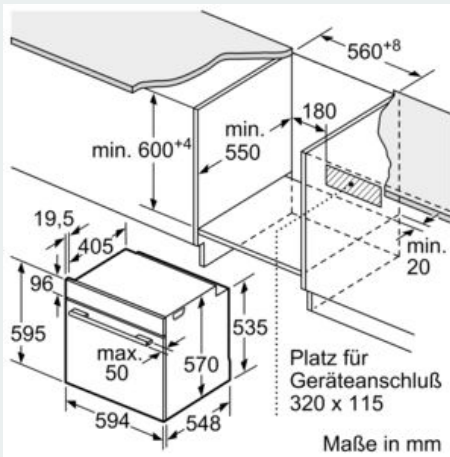

#### Technische Daten

Frontfarbe : Edelstahl  
 Bauform : Eingebaut  
 Integriertes Reinigungssystem : Pyrolytisch  
 Nischenmaße (H x B x T) : 600-604 x 560-568 x 550 mm  
 Abmessungen des Gerätes : 595 x 594 x 548 mm  
 Abmessungen des verpackten Gerätes : 660 x 675 x 655 mm  
 Material der Blende : Glas  
 Material der Tür : Glas  
 Nettogewicht : 37,739 kg  
 Nettovolumen - Backrohr 1 : 71 l  
 Beheizungsarten : Großflächengrill, Heißluft, Heißluft sanft, Ober-/Unterhitze, Umluftgrill  
 Material 1. Backrohr : Andere  
 Backofenregelung : elektronisch  
 Anzahl eingebauter Leuchten : 1  
 Approbationszertifikate : CE, VDE  
 EAN-Nummer : 4242003799598  
 Anzahl der Innenräume (2010/30/EC) : 1  
 Energieeffizienzklasse (2010/30/EC) : A  
 Energieverbrauch pro Ober-/Unterhitze Zyklus (2010/30/EC) : 0,99 kWh/Zyklus  
 Energieverbrauch pro Heißluft-Zyklus (2010/30/EC) : 0,81 kWh/Zyklus  
 Energieeffizienzindex (2010/30/EC) : 95,3 %  
 Anschlusswert : 11400 W  
 Absicherung : 3\*16 A  
 Spannung : 220-240 V  
 Frequenz : 60; 50 Hz  
 Steckerart : Festanschluss, ohne Stecker

#### Technische Info:

- Nur zur Kombination mit einem konventionellen Glaskeramik-Kochfeld.
- Nennspannung: 220 - 240 V
- Gesamtanschlusswert Elektro: 11.4 kW
- 
- Energieeffizienzklasse (gem. EU Nr. 65/2014): A (auf einer Energieeffizienzklassen-Skala von A+++ bis D)
- Energieverbrauch pro Zyklus im konventionellen Modus: 0.99 kWh
- Energieverbrauch pro Zyklus im Umluft-Modus: 0.81 kWh
- Zahl der Garräume: 1
- Wärmequelle: elektrisch
- Innenraumvolumen: 71 l

#### Maße

- Gerätemaße (HxBxT): 595 x 594 x 548 mm
- 
- Nischenmaße (HxBxT): 604 mm x 560 mm x 550 mm
- „Maße und Einbauhinweise zu diesem Gerät gemäß technischer Zeichnung beachten“

iQ300, Einbau-Herd, 60 x 60 cm,  
Edelstahl  
HE273ABS0

Maßzeichnungen

Einbau mit einem Kochfeld.