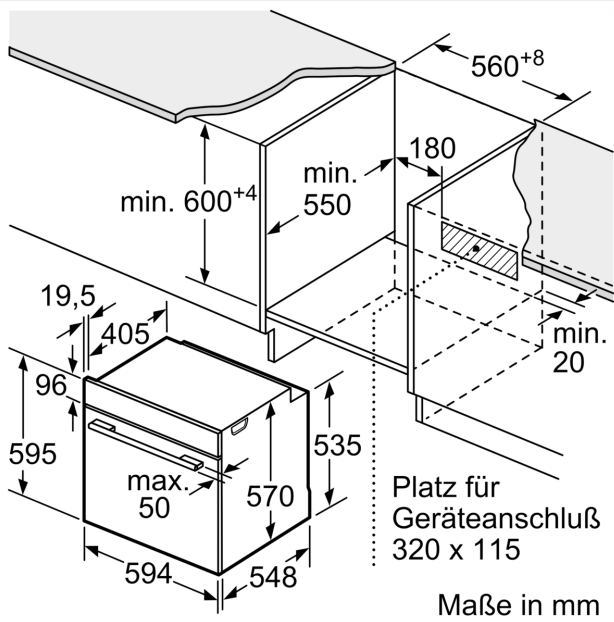

### Maße

- Gerätemaße (HxBxT): 595 x 594 x 548 mm
- Nischenmaße (HxBxT): 604 mm x 560 mm x 550 mm
- „Maße und Einbauhinweise zu diesem Gerät gemäß technischer Zeichnung beachten“

**iQ300, Einbau-Herd, 60 x 60 cm,  
Deep black inox  
HE271ABBO**