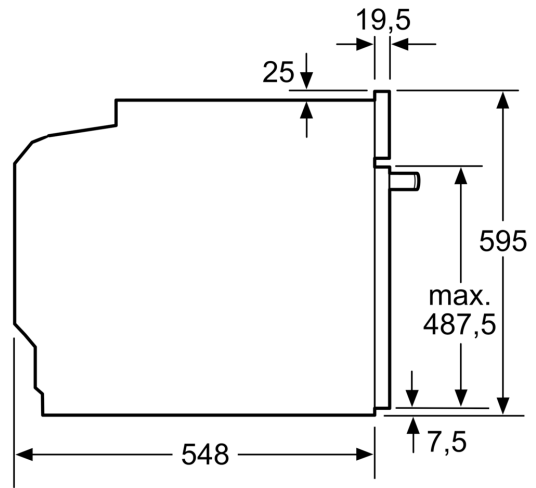

### Technische Info

- Nur zur Kombination mit einem konventionellen Glaskeramik-Kochfeld.
- Nennspannung: 220 - 240 V
- Gesamtanschlusswert Elektro: 11.4 kW
- Energieeffizienzklasse (gem. EU Nr. 65/2014): A (auf einer Energieeffizienzklassen-Skala von A+++ bis D)
- Energieverbrauch pro Zyklus im konventionellen Modus: 0.99 kWh
- Energieverbrauch pro Zyklus im Umluft-Modus: 0.81 kWh

### Maße

- Gerätemaße (HxBxT): 595 x 594 x 548 mm
- Nischenmaße (HxBxT): 604 mm x 560 mm x 550 mm
- „Maße und Einbauhinweise zu diesem Gerät gemäß technischer Zeichnung beachten“

**iQ300, Einbau-Herd, 60 x 60 cm,  
Deep black inox  
HE271ABBO**