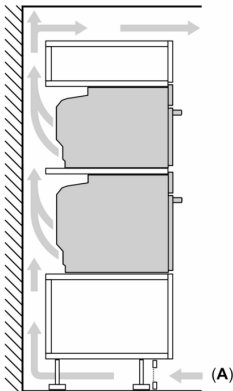

Maße

- Gerätemaße (HxBxT): 595 x 594 x 548mm
- Nischenmaße (HxBxT): 595 mm x 560 mm x 550 mm
- „Maße und Einbauhinweise zu diesem Gerät gemäß technischer Zeichnung beachten“

**Serie 8, Einbau-Backofen, 60 x 60
cm, Schwarz
HBG7241B1**

Einbau von zwei Geräten übereinander
Luftaustausch

A: Lufteintritt $\geq 200 \text{ cm}^2$

Maße in mm

Maße in mm

Wird das Gerät unter einem Kochfeld eingebaut, muss folgende Arbeitsplattenstärke (ggf. inkl. Unterkonstruktion) beachtet werden.