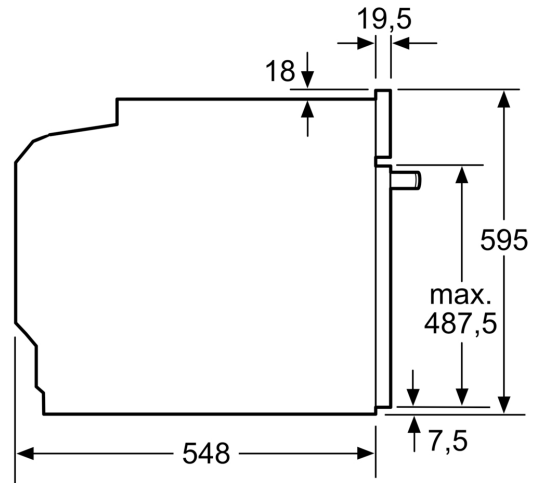

**Serie 8, Einbau-Backofen, 60 x 60
cm, Schwarz
HBG7241B1**

Einbau von zwei Geräten übereinander
Luftaustausch

A: Lufteintritt $\geq 200 \text{ cm}^2$

Maße in mm