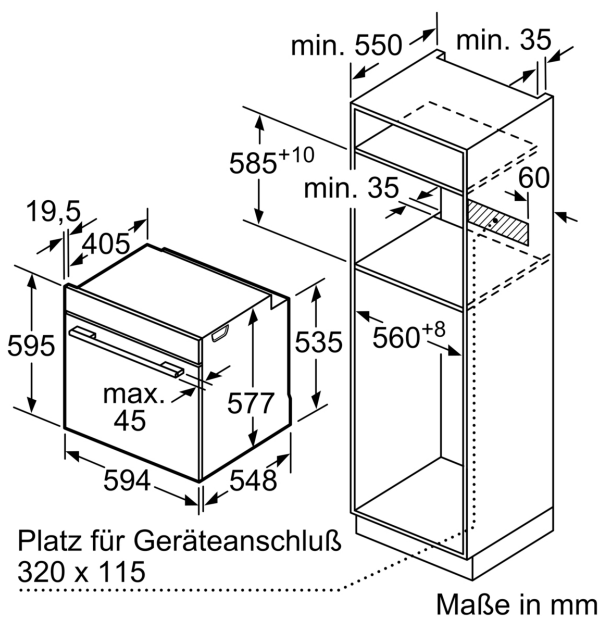

Technische Daten

Bauform:	Einbau
Integriertes Reinigungssystem:	Hydrolytisch
Nischenmaße für Installation mm (HxBxT):	585-595 x 560-568 x 550 mm
Abmessungen des Gerätes (H x B x T):	595x594x548 mm
Abmessungen des verpackten Gerätes:	670x670x680 mm
Material der Blende:	Glas
Material der Tür:	Glas
Nettogewicht:	33.9 kg
Nettovolumen - Backrohr 1:	71 l
Beheizungsarten:	Auftauen, Air Fry, Großflächengrill, Heißluft sanft, Heißluft, Kleinflächengrill, Ober-/Unterhitze, Ober-/Unterhitze sanft, Pizzastufe, Sanftgaren, Unterhitze, Umluftgrill, Vorwärmen, Warmhalten
Länge Anschlusskabel:	120 cm
EAN-Nummer:	4242005326273
Anzahl der Innenräume:	1
Energieeffizienzklasse ¹ :	A+
Energieverbrauch pro Ober-/Unterhitze Zyklus:	0.87 kWh/Zyklus
Energieverbrauch pro Heißluft-Zyklus:	0.69 kWh/Zyklus
Energieeffizienzindex:	81.2 %
Anschlusswert:	3600 W
Absicherung:	16 A
Spannung:	220-240 V
Frequenz:	50; 60 Hz
Steckerart:	Schuko-/Gardy mit Erdung
Integriertes Zubehör:	1 x Backblech emailliert, 1 x Kombirost, 1 x Universalpfanne

Technische Info

- Länge des Anschlusskabels: 120 cm
- Nennspannung: 220 - 240 V
- Gesamtanschlusswert Elektro: 3.6 kW
- Energieeffizienzklasse (gem. EU Nr. 65/2014): A+ (auf einer Energieeffizienzklassen-Skala von A+++ bis D)
- Energieverbrauch pro Zyklus im konventionellen Modus: 0.87 kWh
- Energieverbrauch pro Zyklus im Umluft-Modus: 0.69 kWh
- Zahl der Garräume: 1
- Wärmequelle: elektrisch
- Innenraumvolumen: 71 l

Maße

- Gerätemaße (HxBxT): 595 x 594 x 548mm
- Nischenmaße (HxBxT): 595 mm x 560 mm x 550 mm
- „Maße und Einbauhinweise zu diesem Gerät gemäß technischer Zeichnung beachten“

**Serie 8, Einbau-Backofen, 60 x 60
cm, Schwarz
HBG7241B1**

Einbau von zwei Geräten übereinander
Luftaustausch

A: Lufteintritt $\geq 200 \text{ cm}^2$

Maße in mm

Maße in mm

Wird das Gerät unter einem Kochfeld eingebaut, muss folgende Arbeitsplattenstärke (ggf. inkl. Unterkonstruktion) beachtet werden.