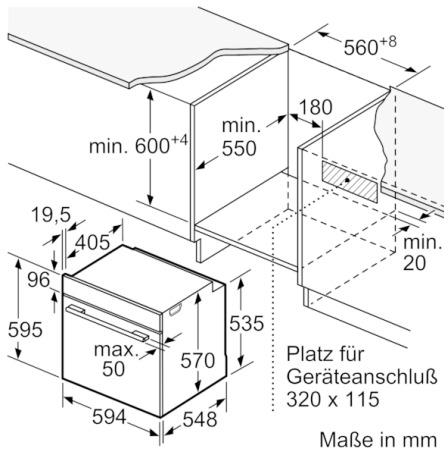

Serie | 6, Einbau-Backofen, 60 cm, Edelstahl HBG317TS0