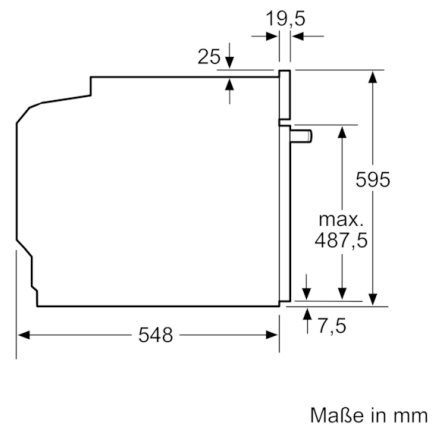

Serie | 6, Einbau-Backofen, 60 cm, Edelstahl HBG317TS0