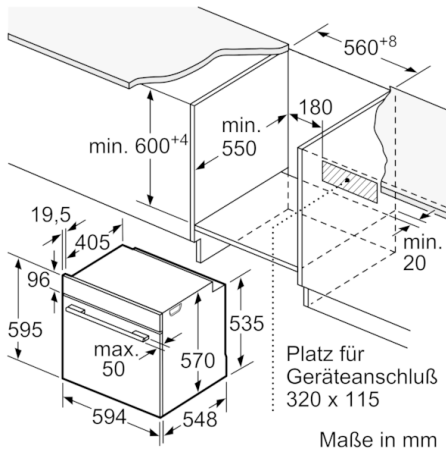

**Serie | 6, Einbau-Backofen, 60 x 60 cm,
Schwarz
HBA578BB0**