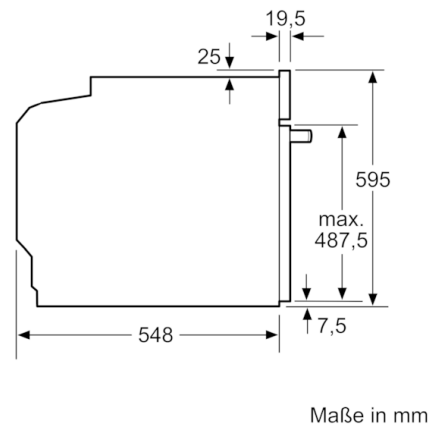

**Serie | 6, Einbau-Backofen, 60 x 60 cm,
Schwarz
HBA578BB0**