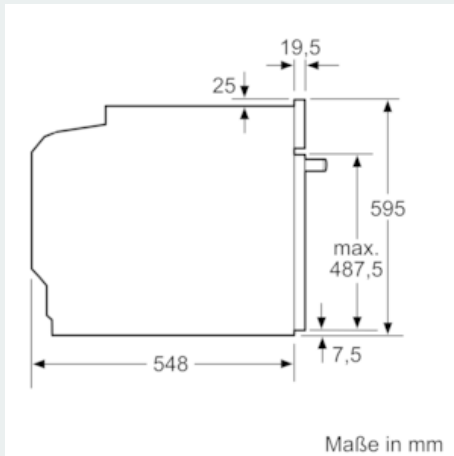

**iQ500, Einbau-Backofen, 60 x 60 cm,
Weiß
HB517ABW0**

Maßzeichnungen