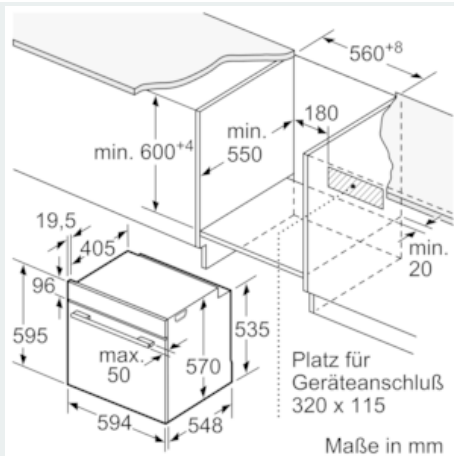

**iQ500, Einbau-Backofen, 60 x 60 cm,
Weiß
HB517ABW0**

Maßzeichnungen