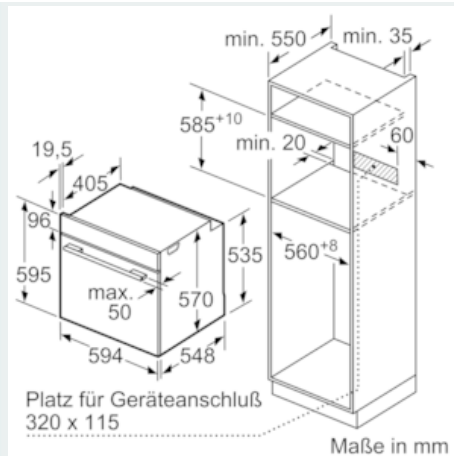

**iQ500, Einbau-Backofen, 60 x 60 cm,
Weiß
HB517ABW0**

Maßzeichnungen