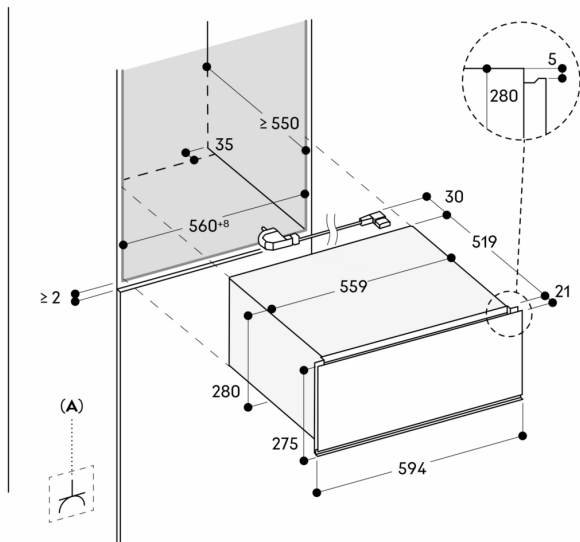

Bedienung

Bedienung mittels Sensortasten.

Ausstattung

Nutzvolumen 52 Liter.
Zusätzlicher Rost kreiert zweite Ebene und erweitert den Stauraum.
Fassungsvermögen: Menügeschirr für 12 Personen mit Tellern ø 27 cm und Suppentassen, zusätzlich Schüsseln und eine Platte je nach Geschirrforn.
Beladung max. 25 kg.
Nutzbare Innenabmessungen
B 548 mm x H 232 mm x T 410 mm.
Heizsystem für gleichmäßige Wärmeverteilung und konstante Innentemperatur.
Statusanzeige, sichtbar in der Glasfront.
Glasboden aus Sicherheitsglas.

Ausgewählte digitale Dienste (Gaggenau Home Connect)

Zusätzliche Programme und Rezepte.
Fernsteuerung und -überwachung.
Zeitsteuerung.

Planungshinweise

Nische ohne Rückwand vorsehen.
Überstand Gerätefront zu Möbelkorpus 21 mm.
Einbau von GO/GS/GM/GC direkt über der Schublade ohne Zwischenboden.
Über einem Geschirrspüler eingebaute Schubladen benötigen eine spezielle Nische.

Elektrischer Anschluss hinter dem Gerät möglich.

Anschlussdaten

Gesamtanschlusswert 0,82 kW.
Anschlusskabel 1,75 m, steckbar.

A: Frei zugänglicher elektrischer Anschluss

Maße in mm