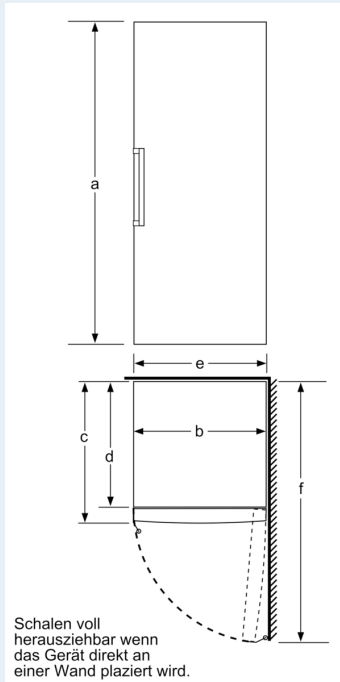

Gefrierteil

- Multi-Airflow-System
- Eiswürfelschale
- varioZone - herausnehmbare Glasablagen für eine flexible Nutzung des Gefrierraums
- 4transparente Gefriergut-Schubladen, davon
- 1 bigBox

Maße

- Gerätemaße (H x B x T): 161.0 cm x 70.0 cm x 78.0 cm

Technische Informationen

- Türanschlag rechts, wechselbar
- Höhenverstellbare Füße vorne, Rollen hinten
- Vollständiger Zugang zu allen Schubladen bei einem Türöffnungswinkel von 90°
- Anschlusswert: 120 W
- 220 - 240 V

Zubehör

- 2 x Kälteakku, 1 x Eiswürfelschale

iQ500, Freistehender Gefrierschrank, 161 x 70 cm, Weiß GS51NUWDP

Maßzeichnungen

	a	b	c	d	e	f
KSW36, GSD36	187					
KSV36, KSF36, GSN36, GSV36	186					
KSV33, GSN33, GSV33	176	60	65	58	60	119.5
KSV29, GSN29, GSV29	161					
GSV24	146					
GSN51	161					
GSN54	176	70	78	70	70	142
GSN58	191					

- a Höhe
- b Breite
- c Tiefe bei geschlossener Tür ohne Griff und ohne Abstandsteil
- d Tiefe des Schrankes ohne Abstandsteil
- e Breite bei geöffneter Tür ohne Griff
- f Tiefe bei geöffneter Tür ohne Griff und ohne Abstandsteil