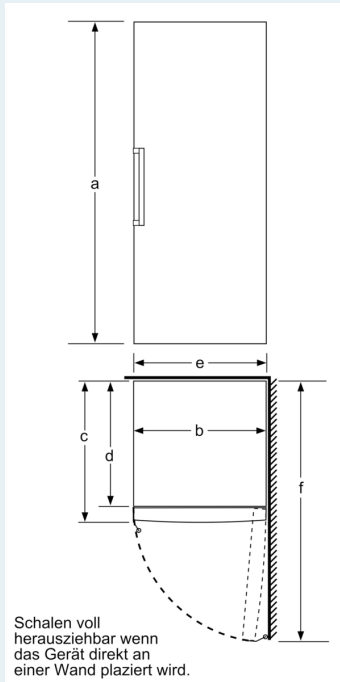

iQ500, Freistehender Gefrierschrank, 161 x 70 cm, Weiß GS51NUWDP

	a	b	c	d	e	f
KSW36, GSD36	187					
KSV36, KSF36, GSN36, GSV36	186					
KSV33, GSN33, GSV33	176	60	65	58	60	119.5
KSV29, GSN29, GSV29	161					
GSV24	146					
GSN51	161					
GSN54	176	70	78	70	70	142
GSN58	191					

- a Höhe
- b Breite
- c Tiefe bei geschlossener Tür ohne Griff und ohne Abstandsteil
- d Tiefe des Schrankes ohne Abstandsteil
- e Breite bei geöffneter Tür ohne Griff
- f Tiefe bei geöffneter Tür ohne Griff und ohne Abstandsteil

Maße in cm