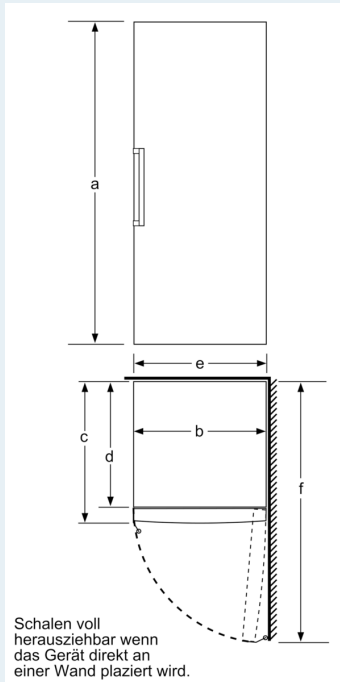

Maße

- Gerätemaße (H x B x T): 161.0 cm x 70.0 cm x 78.0 cm

Technische Informationen

- Türanschlag rechts, wechselbar
- Höhenverstellbare Füße vorne, Rollen hinten
- Türöffnungswinkel 90°
- Anschlusswert: 120 W
- 220 - 240 V

Zubehör

- 2 x Kälteakku

iQ500, Freistehender Gefrierschrank, 161 x 70 cm, Weiß GS51NEWDV

Maßzeichnungen

	a	b	c	d	e	f
KSW36, GSD36	187					
KSV36, KSF36, GSN36, GSV36	186					
KSV33, GSN33, GSV33	176	60	65	58	60	119.5
KSV29, GSN29, GSV29	161					
GSV24	146					
GSN51	161					
GSN54	176	70	78	70	70	142
GSN58	191					

- a Höhe
- b Breite
- c Tiefe bei geschlossener Tür ohne Griff und ohne Abstandsteil
- d Tiefe des Schrankes ohne Abstandsteil
- e Breite bei geöffneter Tür ohne Griff
- f Tiefe bei geöffneter Tür ohne Griff und ohne Abstandsteil

Maße in cm