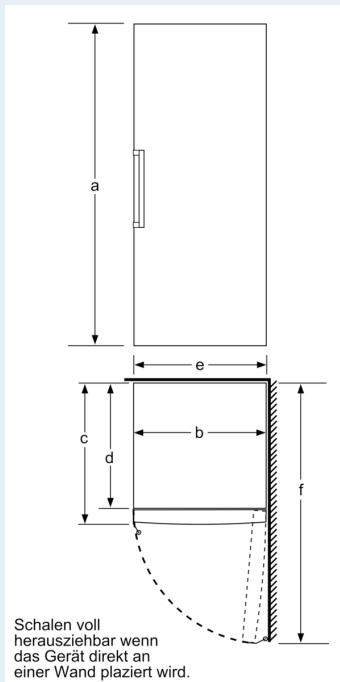

iQ500, Freistehender Gefrierschrank, 161 x 70 cm, Weiß GS51NAWCV

	a	b	c	d	e	f
KSW36, GSD36	187					
KSV36, KSF36, GSN36, GSV36	186					
KSV33, GSN33, GSV33	176	60	65	58	60	119.5
KSV29, GSN29, GSV29	161					
GSV24	146					
GSN51	161					
GSN54	176	70	78	70	70	142
GSN58	191					

- a Höhe
- b Breite
- c Tiefe bei geschlossener Tür ohne Griff und ohne Abstandsteil
- d Tiefe des Schanks ohne Abstandsteil
- e Breite bei geöffneter Tür ohne Griff
- f Tiefe bei geöffneter Tür ohne Griff und ohne Abstandsteil

Maße in cm