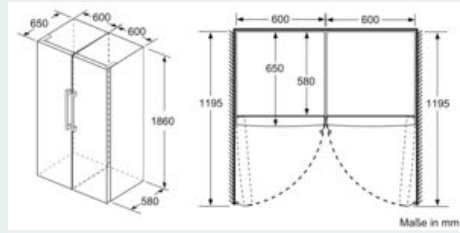

iQ300, Freistehender Gefrierschrank, 186 x 60 cm, Weiß GS36NVWFP

Maßzeichnungen

	a	b	c	d	e	f
KSW36, GSD36	187					
KSV36, KSF36, GSN36, GSV36	186					
KSV33, GSN33, GSV33	176	60	65	58	60	119.5
KSV29, GSN29, GSV29	161					
GSV24	146					
GSN51	161					
GSN54	176	70	78	70	70	142
GSN58	191					

a) Höhe
b) Breite
c) Tiefe bei geschlossener Tür ohne Griff und ohne Abstandsteil
d) Tiefe des Schrankes ohne Abstandsteil
e) Breite bei geöffneter Tür ohne Griff
f) Tiefe bei geöffneter Tür ohne Griff und ohne Abstandsteil

Maße in cm