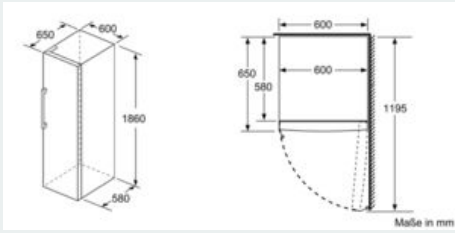

iQ300, Freistehender Gefrierschrank, 186 x 60 cm, Weiß GS36NVWFP

Maßzeichnungen

	a	b	c	d	e	f
KSW36, GSD36	187					
KSV36, KSF36, GSN36, GSV36	186					
KSV33, GSN33, GSV33	176	60	65	58	60	119.5
KSV29, GSN29, GSV29	161					
GSV24	146					
GSN51	161					
GSN54	176	70	78	70	70	142
GSN58	191					

a) Höhe
b) Breite
c) Tiefe bei geschlossener Tür ohne Griff und ohne Abstandsteil
d) Tiefe des Schrankes ohne Abstandsteil
e) Breite bei geöffneter Tür ohne Griff
f) Tiefe bei geöffneter Tür ohne Griff und ohne Abstandsteil

Maße in cm