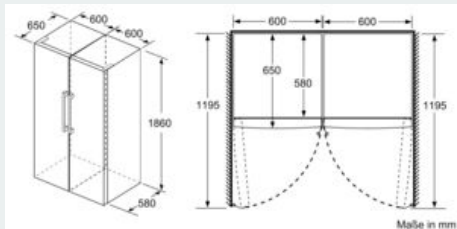

iQ500, Freistehender Gefrierschrank, 186 x 60 cm, Weiß GS36NAWEP

Maßzeichnungen

	a	b	c	d	e	f
KSW36, GSD36	187					
KSV36, KSF36, GSN36, GSV36	186					
KSV33, GSN33, GSV33	176	60	65	58	60	119.5
KSV29, GSN29, GSV29	161					
GSV24	146					
GSN51	161					
GSN54	176	70	78	70	70	142
GSN58	191					

a) Höhe
b) Breite
c) Tiefe bei geschlossener Tür ohne Griff und ohne Abstandteil
d) Tiefe des Schrankes ohne Abstandteil
e) Breite bei geöffneter Tür ohne Griff
f) Tiefe bei geöffneter Tür ohne Griff und ohne Abstandteil

Maße in cm