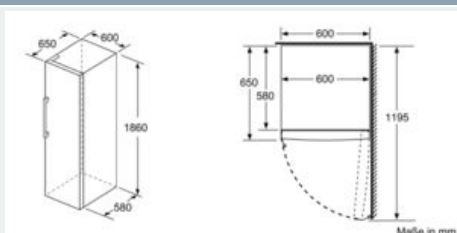

iQ500, Freistehender Gefrierschrank, 186 x 60 cm, Weiß GS36NAWEP

Maßzeichnungen

	a	b	c	d	e	f
KSW36, GSD36	187					
KSV36, KSF36, GSN36, GSV36	186					
KSV33, GSN33, GSV33	176	60	65	58	60	119.5
KSV29, GSN29, GSV29	161					
GSV24	146					
GSN51	161					
GSN54	176	70	78	70	70	142
GSN58	191					

a) Höhe
b) Breite
c) Tiefe bei geschlossener Tür ohne Griff und ohne Abstandteil
d) Tiefe des Schrankes ohne Abstandteil
e) Breite bei geöffneter Tür ohne Griff
f) Tiefe bei geöffneter Tür ohne Griff und ohne Abstandteil

Maße in cm