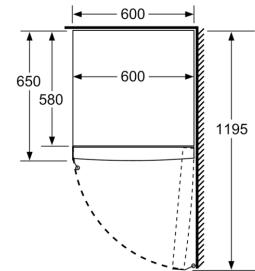

Gefrierteil

- Multi-Airflow-System
- varioZone - für flexible Nutzung des Gefrierraums
- 4transparente Gefriergut-Schubladen, davon
- 1 bigBox

Maße

- Gerätemaße (H x B x T): 176.0 cm x 60.0 cm x 65.0 cm

Technische Informationen

- Türanschlag rechts, wechselbar
- Höhenverstellbare Füße vorne, Rollen hinten
- Türöffnungswinkel 90°
- 220 - 240 V

Zubehör

- 2 x Kälteakku, 1 x Eiswürfelschale
- Wandabstandshalter

iQ300, Freistehender Gefrierschrank, 176 x 60 cm, Weiß GS33NVWEP

- a Höhe
- b Breite
- c Tiefe bei geschlossener Tür ohne Griff und ohne Abstandsteil
- d Tiefe des Schrankes ohne Abstandsteil
- e Breite bei geöffneter Tür ohne Griff
- f Tiefe bei geöffneter Tür ohne Griff und ohne Abstandsteil

Maße in cm

Maße in mm