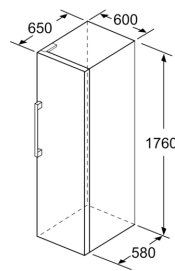

Gefrierteil

- Multi-Airflow-System
- varioZone - für flexible Nutzung des Gefrierraums
- 4transparente Gefriergut-Schubladen, davon
- 1 bigBox

Maße

- Gerätemaße (H x B x T): 176.0 cm x 60.0 cm x 65.0 cm

Technische Informationen

- Türanschlag rechts, wechselbar
- Höhenverstellbare Füße vorne, Rollen hinten
- Türöffnungswinkel 90°
- 220 - 240 V

Zubehör

- 2 x Kälteakku, 1 x Eiswürfelschale
- Wandabstandshalter

iQ300, Freistehender Gefrierschrank, 176 x 60 cm, Weiß GS33NVWEP

- a Höhe
- b Breite
- c Tiefe bei geschlossener Tür ohne Griff und ohne Abstandsteil
- d Tiefe des Schrankes ohne Abstandsteil
- e Breite bei geöffneter Tür ohne Griff
- f Tiefe bei geöffneter Tür ohne Griff und ohne Abstandsteil

Maße in cm

Maße in mm