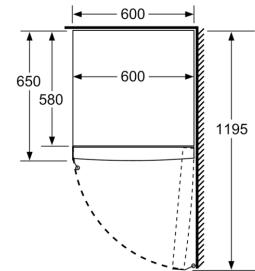

Maße

- Gerätemaße (H x B x T): 161.0 cm x 60.0 cm x 65.0 cm

Technische Informationen

- Türanschlag rechts, wechselbar
- Höhenverstellbare Füße vorne, Rollen hinten
- Türöffnungswinkel 90°
- 220 - 240 V
- Klimaklasse: SN-T

Zubehör

- 2 x Kälteakku, 1 x Eiswürfelschale

iQ300, Freistehender Gefrierschrank, 161 x 60 cm, Weiß GS29NVWEP

	a	b	c	d	e	f
KSW36, GSD36	187					
KSV36, KSF36, GSN36, GSV36	186					
KSV33, GSN33, GSV33	176	60	65	58	60	119.5
KSV29, GSN29, GSV29	161					
GSV24	146					
GSN51	161					
GSN54	176	70	78	70	70	142
GSN58	191					

- a Höhe
- b Breite
- c Tiefe bei geschlossener Tür ohne Griff und ohne Abstandsteil
- d Tiefe des Schrankes ohne Abstandsteil
- e Breite bei geöffneter Tür ohne Griff
- f Tiefe bei geöffneter Tür ohne Griff und ohne Abstandsteil

Maße in cm

Maße in mm