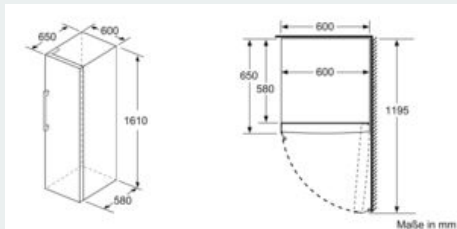

iQ300, Freistehender Gefrierschrank, 161 x 60 cm, Weiß GS29NVWEP

Maßzeichnungen

	a	b	c	d	e	f
KSW36, GSD36	187					
KSV36, KSF36, GSN36, GSV36	186					
KSV33, GSN33, GSV33	176	60	65	58	60	119.5
KSV29, GSN29, GSV29	161					
GSV24	146					
GSN51	161					
GSN54	176	70	78	70	70	142
GSN58	191					

Maße in cm

Maße in mm