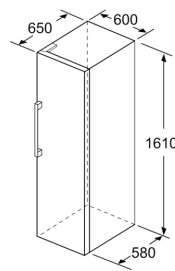

Maße

- Gerätemaße (H x B x T): 161.0 cm x 60.0 cm x 65.0 cm

Technische Informationen

- Türanschlag rechts, wechselbar
- Höhenverstellbare Füße vorne, Rollen hinten
- Türöffnungswinkel 90°
- 220 - 240 V
- Klimaklasse: SN-T

Zubehör

- 2 x Kälteakku, 1 x Eiswürfelschale

iQ300, Freistehender Gefrierschrank, 161 x 60 cm, Weiß GS29NVWEP

	a	b	c	d	e	f
KSW36, GSD36	187					
KSV36, KSF36, GSN36, GSV36	186					
KSV33, GSN33, GSV33	176	60	65	58	60	119.5
KSV29, GSN29, GSV29	161					
GSV24	146					
GSN51	161					
GSN54	176	70	78	70	70	142
GSN58	191					

- a Höhe
- b Breite
- c Tiefe bei geschlossener Tür ohne Griff und ohne Abstandsteil
- d Tiefe des Schrankes ohne Abstandsteil
- e Breite bei geöffneter Tür ohne Griff
- f Tiefe bei geöffneter Tür ohne Griff und ohne Abstandsteil

Maße in cm

Maße in mm