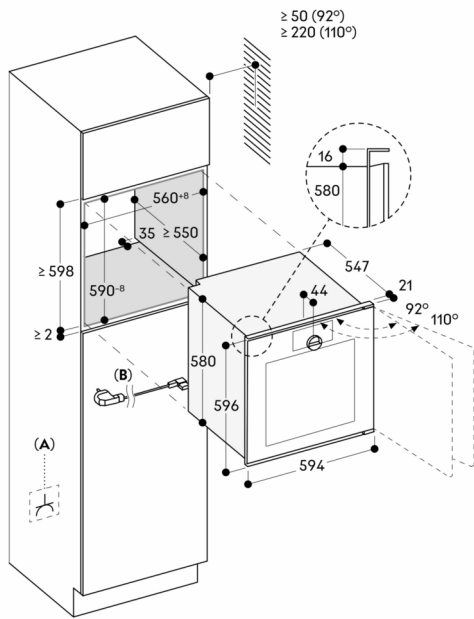

A: Frei zugänglicher elektrischer Anschluss
B: Kabel mit oder ohne Stecker, je nach Land

Maße in mm