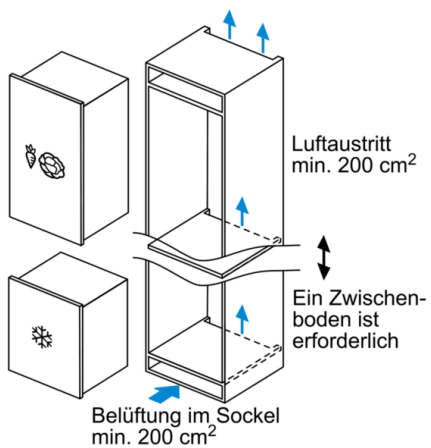

Komfort und Sicherheit

- LowFrost - geringere Eisbildung, schnelleres Abtauen
- Flachscharnier
- Elektronische Temperaturregelung über LED ablesbar
- Akustischer Alarm, Optische Warnanzeige

Gefrierteil

- ****-Gefrierraum: 95 l Nutzinhalt
- Gefriervermögen: 12 kg in 24 Std.
- Lagerzeit bei Störung: 22 Std.
- Manuelle/automat. Aktivierung
- 3 transparente Gefriergut-Schubladen, davon 1 BigBox
- Gefriergut-Kalender

Technische Information

- Türanschlag rechts, wechselbar
- Anschlusswert: 90 W
- 220 - 240 V
- Gerätemaße (H x B x T): 87,4 cm x 55,8 cm x 54,5 cm
- Nischenmaße (H x B x T): 88,0 cm x 56,0 cm x 55,0 cm
- Klimaklasse: SN-T

Zubehör

- 2 x Kälteakku, 1 x Eiswürfelschale

Serie | 6, Einbau-Gefrierschrank, 87.4 cm GIV21AD40

Maße in mm
Empfehlung Spaltmaße für Flachscharnier

F	R	X
16-19	0-3	2,5
20	0-1	3
	2-3	2,5
21	0-1	3
	2-3	2,5
22	0	4
	1	3,5
	2-3	3

Die in der Tabelle empfohlenen Spaltmaße sind einzuhalten, um eine kollisionsfreie Öffnung der Gerätetüre zu gewährleisten und Beschädigungen am Küchenmöbel zu vermeiden.