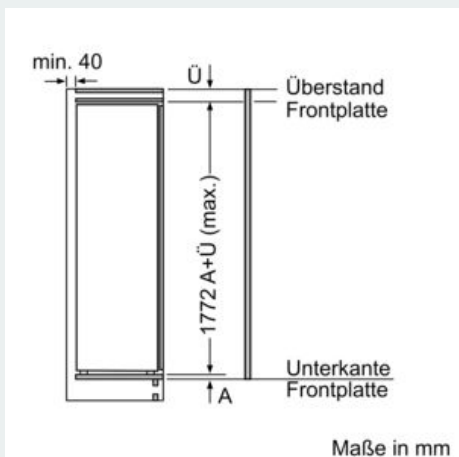

iQ500, Einbau-Gefrierschrank, 177.2 x 55.8 cm, Flachscharnier mit Softeinzug GI81NSCEO

Maßzeichnungen

Maximal zulässiges Gewicht der Möbelfronten

Montierte Möbeltüren, die das zulässige Gewicht überschreiten, können zu Beschädigungen und zu Funktionsbeeinträchtigung am Scharnier führen.

T: Gerätürhöhe inklusiv Scharniere in mm:	ungedämpftes Scharnier, Tür in kg:	gedämpftes Scharnier, Tür in kg:
1500-1750	22	22

Maße in mm Empfehlung Spaltmaße für Flachscharnier

F	R	X
16-19	0-3	2,5
20	0-1	3
	2-3	2,5
21	0-1	3
	2-3	2,5
22	0	4
	1	3,5
	2-3	3

Die in der Tabelle empfohlenen Spaltmaße sind einzuhalten, um eine kollisionsfreie Öffnung der Gerätetüre zu gewährleisten und Beschädigungen am Küchenmöbel zu vermeiden.

Maximal zulässiges Gewicht der Möbelfronten

Montierte Möbelfronten, die das zulässige Gewicht überschreiten, können zu Beschädigungen und zu Funktionsbeeinträchtigungen der Scharniere führen.

- Δ Gewicht
- A: Gerätürhöhe inklusive Scharniere in mm
- B: Ungedämpftes Scharnier, Möbelfront in kg
- C: Gedämpftes Scharnier, Möbelfront in kg
- D: Zusätzliche mögliche Last in kg mit Schwerlastsatz

A	B	C	D
1500-1750	22	22	
720-1400	19	19	B+5 / C+5
A1	15	19	
A2	15	19