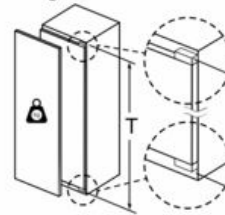

Maximal zulässiges Gewicht der Möbelfronten

Montierte Möbeltüren, die das zulässige Gewicht überschreiten, können zu Beschädigungen und zu Funktionsbeeinträchtigung am Scharnier führen.

T: Gerätürhöhe inklusiv Scharniere in mm:	ungedämpftes Scharnier, Tür in kg:	gedämpftes Scharnier, Tür in kg:
1500-1750	22	22