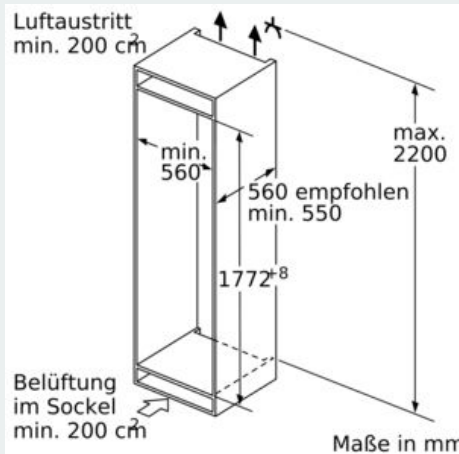

iQ500, Einbau-Gefrierschrank, 177.2 x 55.8 cm, Flachscharnier mit Softeinzug GI81NSCEO

Maßzeichnungen

Maximal zulässiges Gewicht der Möbelfronten

Montierte Möbeltüren, die das zulässige Gewicht überschreiten, können zu Beschädigungen und zu Funktionsbeeinträchtigung am Scharnier führen.

T: Gerätürhöhe inklusiv Scharniere in mm:	ungedämpftes Scharnier, Tür in kg:	gedämpftes Scharnier, Tür in kg:
1500-1750	22	22

Maße in mm Empfehlung Spaltmaße für Flachscharnier

F	R	X
16-19	0-3	2,5
20	0-1	3
	2-3	2,5
21	0-1	3
	2-3	2,5
22	0	4
	1	3,5
	2-3	3

Die in der Tabelle empfohlenen Spaltmaße sind einzuhalten, um eine kollisionsfreie Öffnung der Gerätetüre zu gewährleisten und Beschädigungen am Küchenmöbel zu vermeiden.

Maximal zulässiges Gewicht der Möbelfronten

Montierte Möbelfronten, die das zulässige Gewicht überschreiten, können zu Beschädigungen und zu Funktionsbeeinträchtigungen der Scharniere führen.

- Δ Gewicht
- A: Gerätürhöhe inklusive Scharniere in mm
- B: Ungedämpftes Scharnier, Möbelfront in kg
- C: Gedämpftes Scharnier, Möbelfront in kg
- D: Zusätzliche mögliche Last in kg mit Schwerlastsatz

A	B	C	D
1500-1750	22	22	
720-1400	19	19	B+5 / C+5
A1	15	19	
A2	15	19