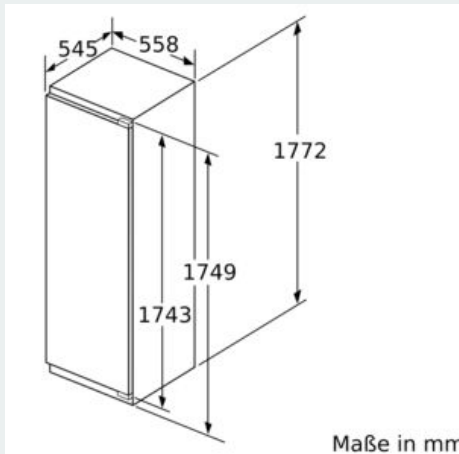

iQ500, Einbau-Gefrierschrank, 177.2 x 55.8 cm, Flachscharnier mit Softeinzug GI81NSCEO

Maßzeichnungen

Maximal zulässiges Gewicht der Möbelfronten

Montierte Möbeltüren, die das zulässige Gewicht überschreiten, können zu Beschädigungen und zu Funktionsbeeinträchtigung am Scharnier führen.

T: Gerätürhöhe inklusiv Scharniere in mm:	ungedämpftes Scharnier, Tür in kg:	gedämpftes Scharnier, Tür in kg:
1500-1750	22	22

Maße in mm Empfehlung Spaltmaße für Flachscharnier

F	R	X
16-19	0-3	2,5
20	0-1	3
	2-3	2,5
21	0-1	3
	2-3	2,5
22	0	4
	1	3,5
	2-3	3

Die in der Tabelle empfohlenen Spaltmaße sind einzuhalten, um eine kollisionsfreie Öffnung der Gerätetüre zu gewährleisten und Beschädigungen am Küchenmöbel zu vermeiden.

Maximal zulässiges Gewicht der Möbelfronten

Montierte Möbelfronten, die das zulässige Gewicht überschreiten, können zu Beschädigungen und zu Funktionsbeeinträchtigungen der Scharniere führen.

- Δ Gewicht
- A: Gerätürhöhe inklusive Scharniere in mm
- B: Ungedämpftes Scharnier, Möbelfront in kg
- C: Gedämpftes Scharnier, Möbelfront in kg
- D: Zusätzliche mögliche Last in kg mit Schwerlastsatz

A	B	C	D
1500-1750	22	22	
720-1400	19	19	B+5 / C+5
A1	15	19	
A2	15	19