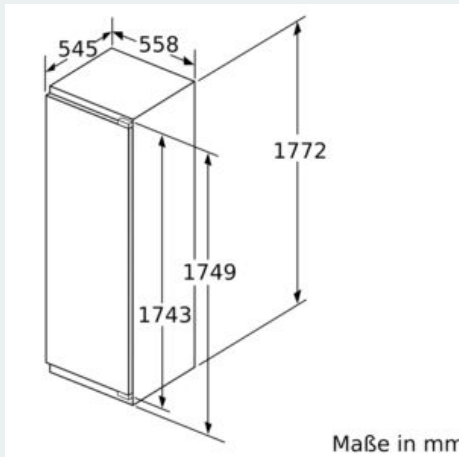

Gefrierteil

- 5 transparente Gefriergut-Schubladen, davon
- 2 bigBox
- 2 Gefrierfächer mit transparenter Klappe
- varioZone - für flexible Nutzung des Gefrierraums

Maße

- Gerätemaße (H x B x T): 177.2 cm x 55.8 cm x 54.5 cm
- Nischenmaße (H x B x T): 177.5 cm x 56.0 cm x 55.0 cm

Technische Informationen

- Türanschlag links, wechselbar

Zubehör

- 1 x Eiswürfelschale

iQ500, Einbau-Gefrierschrank, 177.2 x 55.8 cm, GI81NACF0

Maßzeichnungen

Maximal zulässiges Gewicht der Möbelfronten

Montierte Möbeltüren, die das zulässige Gewicht überschreiten, können zu Beschädigungen und zu Funktionsbeeinträchtigung am Scharnier führen.

T: Gerätürhöhe inklusive Scharniere in mm:	ungedämpftes Scharnier, Tür in kg:	gedämpftes Scharnier, Tür in kg:
1500-1750	22	22

Maße in mm Empfehlung Spaltmaße für Flachscharnier

F	R	X
16-19	0-3	2,5
20	0-1	3
	2-3	2,5
21	0-1	3
	2-3	2,5
22	0	4
	1	3,5
	2-3	3