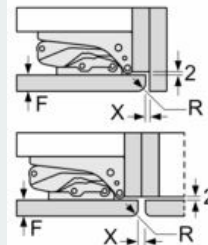

Gefrierteil

- 5 transparente Gefriergut-Schubladen, davon
- 2 bigBox
- 2 Gefrierfächer mit transparenter Klappe
- varioZone - für flexible Nutzung des Gefrierraums

Maße

- Gerätemaße (H x B x T): 177.2 cm x 55.8 cm x 54.5 cm
- Nischenmaße (H x B x T): 177.5 cm x 56.0 cm x 55.0 cm

Technische Informationen

- Türanschlag links, wechselbar

Zubehör

- 1 x Eiswürfelschale

iQ500, Einbau-Gefrierschrank, 177.2 x 55.8 cm, GI81NACF0

Maßzeichnungen

Maximal zulässiges Gewicht der Möbelfronten

Montierte Möbeltüren, die das zulässige Gewicht überschreiten, können zu Beschädigungen und zu Funktionsbeeinträchtigung am Scharnier führen.

T: Gerätürhöhe inklusive Scharniere in mm:	ungedämpftes Scharnier, Tür in kg:	gedämpftes Scharnier, Tür in kg:
1500-1750	22	22

Maße in mm Empfehlung Spaltmaße für Flachscharnier

F	R	X
16-19	0-3	2,5
20	0-1	3
	2-3	2,5
21	0-1	3
	2-3	2,5
22	0	4
	1	3,5
	2-3	3