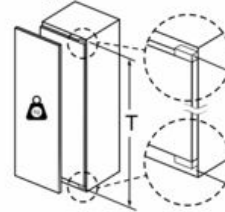

Gefrierteil

- 5 transparente Gefriergut-Schubladen, davon
- 2 bigBox
- 2 Gefrierfächer mit transparenter Klappe
- varioZone - für flexible Nutzung des Gefrierraums

Maße

- Gerätemaße (H x B x T): 177.2 cm x 55.8 cm x 54.5 cm
- Nischenmaße (H x B x T): 177.5 cm x 56.0 cm x 55.0 cm

Technische Informationen

- Türanschlag links, wechselbar

Zubehör

- 1 x Eiswürfelschale

iQ500, Einbau-Gefrierschrank, 177.2 x 55.8 cm, GI81NACF0

Maßzeichnungen

Maximal zulässiges Gewicht der Möbelfronten

Montierte Möbeltüren, die das zulässige Gewicht überschreiten, können zu Beschädigungen und zu Funktionsbeeinträchtigung am Scharnier führen.

T: Gerätürhöhe inklusive Scharniere in mm:	ungedämpftes Scharnier, Tür in kg:	gedämpftes Scharnier, Tür in kg:
1500-1750	22	22

Maße in mm Empfehlung Spaltmaße für Flachscharnier

F	R	X
16-19	0-3	2,5
20	0-1	3
	2-3	2,5
21	0-1	3
	2-3	2,5
22	0	4
	1	3,5
	2-3	3