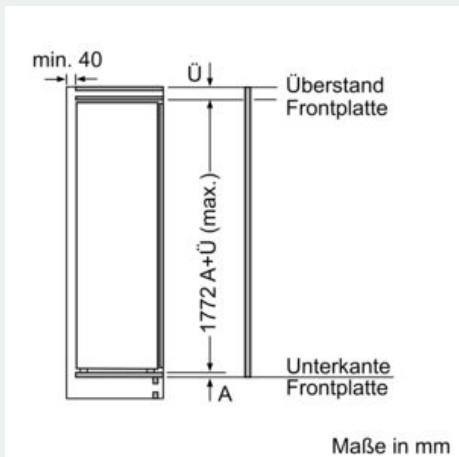

Gefrierteil

- 5 transparente Gefriergut-Schubladen, davon
- 2 bigBox
- 2 Gefrierfächer mit transparenter Klappe
- varioZone - für flexible Nutzung des Gefrierraums

Maße

- Gerätemaße (H x B x T): 177.2 cm x 55.8 cm x 54.5 cm
- Nischenmaße (H x B x T): 177.5 cm x 56.0 cm x 55.0 cm

Technische Informationen

- Türanschlag links, wechselbar

Zubehör

- 1 x Eiswürfelschale

iQ500, Einbau-Gefrierschrank, 177.2 x 55.8 cm, GI81NACF0

Maßzeichnungen

Maximal zulässiges Gewicht der Möbelfronten

Montierte Möbeltüren, die das zulässige Gewicht überschreiten, können zu Beschädigungen und zu Funktionsbeeinträchtigung am Scharnier führen.

T: Gerätürhöhe inklusive Scharniere in mm:	ungedämpftes Scharnier, Tür in kg:	gedämpftes Scharnier, Tür in kg:
1500-1750	22	22

Maße in mm Empfehlung Spaltmaße für Flachscharnier

F	R	X
16-19	0-3	2,5
20	0-1	3
	2-3	2,5
21	0-1	3
	2-3	2,5
22	0	4
	1	3,5
	2-3	3