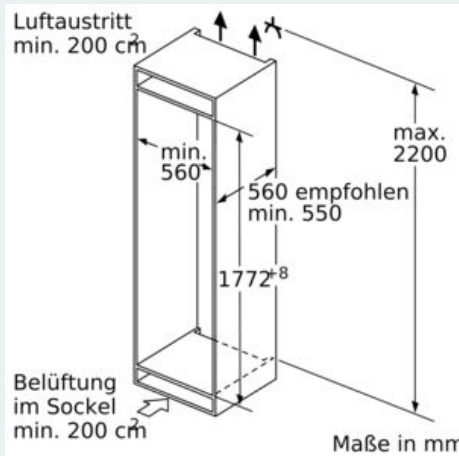

Gefrierteil

- 5 transparente Gefriergut-Schubladen, davon
- 2 bigBox
- 2 Gefrierfächer mit transparenter Klappe
- varioZone - für flexible Nutzung des Gefrierraums

Maße

- Gerätemaße (H x B x T): 177.2 cm x 55.8 cm x 54.5 cm
- Nischenmaße (H x B x T): 177.5 cm x 56.0 cm x 55.0 cm

Technische Informationen

- Türanschlag links, wechselbar

Zubehör

- 1 x Eiswürfelschale

iQ500, Einbau-Gefrierschrank, 177.2 x 55.8 cm, GI81NACF0

Maßzeichnungen

Maximal zulässiges Gewicht der Möbelfronten

Montierte Möbeltüren, die das zulässige Gewicht überschreiten, können zu Beschädigungen und zu Funktionsbeeinträchtigung am Scharnier führen.

T: Gerätürhöhe inklusive Scharniere in mm:	ungedämpftes Scharnier, Tür in kg:	gedämpftes Scharnier, Tür in kg:
1500-1750	22	22

Maße in mm Empfehlung Spaltmaße für Flachscharnier

F	R	X
16-19	0-3	2,5
20	0-1	3
	2-3	2,5
21	0-1	3
	2-3	2,5
22	0	4
	1	3,5
	2-3	3

Die in der Tabelle empfohlenen Spaltmaße sind einzuhalten, um eine kollisionsfreie Öffnung der Gerätetüre zu gewährleisten und Beschädigungen am Küchenmöbel zu vermeiden.

Maximal zulässiges Gewicht der Möbelfronten