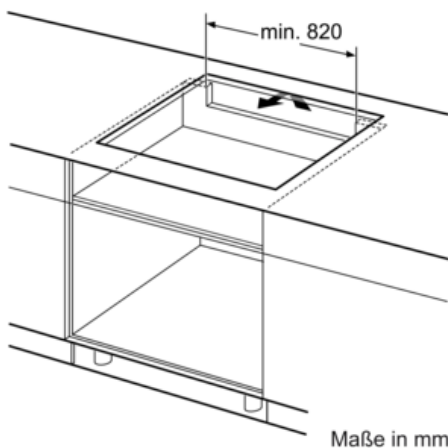

Ausstattung

Technische Daten

Gerätetyp : Kochstelle Glaskeramik
 Bauform : Eingebaut
 Energiequelle : Elektro
 Anzahl der Kochzonen, die gleichzeitig benutzt werden können : 5
 Nischenmaße (H x B x T) (mm) : 51 x 880-880 x 490-500
 Gerätebreite (mm) : 912
 Abmessungen des Gerätes (mm) : 51 x 912 x 520
 Abmessungen des verpackten Gerätes (mm) : 126 x 1073 x 608
 Nettogewicht (kg) : 22,125
 Bruttogewicht (kg) : 24,0
 Restwärmanzeige : Getrennt
 Lage der Steuerung : Vorne
 Oberflächenfarbe : Schwarz
 Approbationszertifikate : AENOR, CE
 Länge Anschlusskabel (cm) : 110
 EAN-Nummer : 4242003838167
 Elektroanschlusswert (W) : 11100
 Spannung (V) : 220-240
 Frequenz (Hz) : 50; 60

Maße:

- Gerätemaße: (B/T) 912 mm x 520 mm
- Einbaumaße: (H/B/T) 51 mm x 880 mm x 490 mm
- Anschlusswert: 11.1 kW
- Min. Arbeitsplattenstärke: 16 mm
- Anschlusskabel beigelegt in Verpackung

Zubehör

- Kabelloser Temperatursensor für Kochfeld, Ausgleichsleiste 750 - 780 mm inbegriffen

iQ700, Induktionskochfeld, 90 cm, Schwarz EX977KXX5E

Maßzeichnungen

① Lüftungsspalt muß vorgesehen werden.

Maße in mm

① Lüftungsspalt muß vorgesehen werden.

Maße in mm

① Lüftungsspalt muß vorgesehen werden.

Maße in mm

Maße in mm