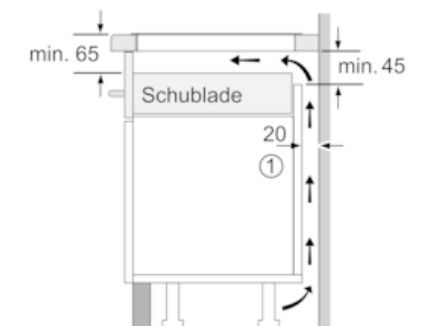

Schnelligkeit:

- powerBoost-Funktion für alle Induktions-Kochzonen möglich
- powerBoost-Funktion für Pfannen

Leistung und Größe:

- Kochzonen: 1 x Ø 400 mmx240 mm, 3.3 kW (max. Powerstufe 3.7 kW) Induktion oder 2 x Ø 200 mm, 2.2 kW (max. Powerstufe 3.7 kW) Induktion; 1 x Ø 300 mmx240 mm, 2.6 kW (max. Powerstufe 3.7 kW) Induktion; 1 x Ø 400 mmx240 mm, 3.3 kW (max. Powerstufe 3.7 kW) Induktion oder 2 x Ø 200 mm, 2.2 kW (max. Powerstufe 3.7 kW) Induktion

Maße:

- Gerätemaße: (B/T) 912 mm x 520 mm
- Einbaumaße: (H/B/T) 51 mm x 880 mm x 490 mm
- Anschlusswert: 11.1 kW
- Min. Arbeitsplattenstärke: 16 mm
- Anschlusskabel beigelegt in Verpackung

Zubehör

- Kabelloser Temperatursensor für Kochfeld, Ausgleichsleiste 750 - 780 mm inbegriffen

iQ700, Induktionskochfeld, 90 cm, Schwarz EX977KXX5E

Maßzeichnungen

① Lüftungsspalt muß vorgesehen werden.

Maße in mm

① Lüftungsspalt muß vorgesehen werden.

Maße in mm

① Lüftungsspalt muß vorgesehen werden.

Maße in mm

Maße in mm