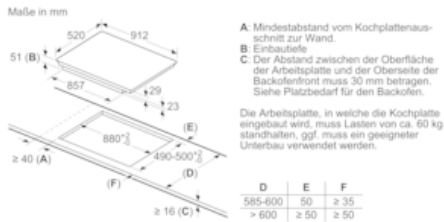

Schnelligkeit:

- powerBoost-Funktion für alle Induktions-Kochzonen möglich
- powerBoost-Funktion für Pfannen

Leistung und Größe:

- Kochzonen: 1 x Ø 400 mmx240 mm, 3.3 kW (max. Powerstufe 3.7 kW) Induktion oder 2 x Ø 200 mm, 2.2 kW (max. Powerstufe 3.7 kW) Induktion; 1 x Ø 300 mmx240 mm, 2.6 kW (max. Powerstufe 3.7 kW) Induktion; 1 x Ø 400 mmx240 mm, 3.3 kW (max. Powerstufe 3.7 kW) Induktion oder 2 x Ø 200 mm, 2.2 kW (max. Powerstufe 3.7 kW) Induktion

Maße:

- Gerätemaße: (B/T) 912 mm x 520 mm
- Einbaumaße: (H/B/T) 51 mm x 880 mm x 490 mm
- Anschlusswert: 11.1 kW
- Min. Arbeitsplattenstärke: 16 mm
- Anschlusskabel beigelegt in Verpackung

Zubehör

- Kabelloser Temperatursensor für Kochfeld, Ausgleichsleiste 750 - 780 mm inbegriffen

iQ700, Induktionskochfeld, 90 cm, Schwarz EX977KXX5E

Maßzeichnungen

① Lüftungsspalt muß vorgesehen werden.

Maße in mm

① Lüftungsspalt muß vorgesehen werden.

Maße in mm

① Lüftungsspalt muß vorgesehen werden.

Maße in mm

Maße in mm