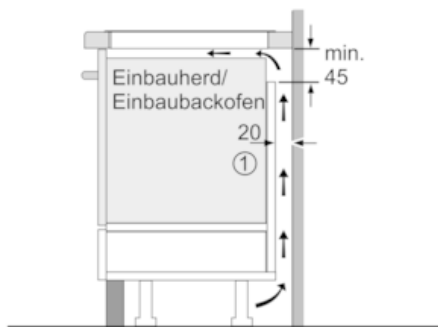

Ausstattung

Technische Daten

Gerätetyp : Kochstelle Glaskeramik
 Bauform : Eingebaut
 Energiequelle : Elektro
 Anzahl der Kochzonen, die gleichzeitig benutzt werden können : 5
 Nischenmaße (H x B x T) (mm) : 51 x 880-880 x 490-500
 Gerätebreite (mm) : 912
 Abmessungen des Gerätes (mm) : 51 x 912 x 520
 Abmessungen des verpackten Gerätes (mm) : 126 x 1073 x 608
 Nettogewicht (kg) : 22,125
 Bruttogewicht (kg) : 24,0
 Restwärmanzeige : Getrennt
 Lage der Steuerung : Vorne
 Oberflächenfarbe : Schwarz
 Approbationszertifikate : AENOR, CE
 Länge Anschlusskabel (cm) : 110
 EAN-Nummer : 4242003838167
 Elektroanschlusswert (W) : 11100
 Spannung (V) : 220-240
 Frequenz (Hz) : 50; 60

Schnelligkeit:

- powerBoost-Funktion für alle Induktions-Kochzonen möglich
- powerBoost-Funktion für Pfannen

Leistung und Größe:

- Kochzonen: 1 x Ø 400 mmx240 mm, 3.3 kW (max. Powerstufe 3.7 kW) Induktion oder 2 x Ø 200 mm, 2.2 kW (max. Powerstufe 3.7 kW) Induktion; 1 x Ø 300 mmx240 mm, 2.6 kW (max. Powerstufe 3.7 kW) Induktion; 1 x Ø 400 mmx240 mm, 3.3 kW (max. Powerstufe 3.7 kW) Induktion oder 2 x Ø 200 mm, 2.2 kW (max. Powerstufe 3.7 kW) Induktion

Maße:

- Gerätemaße: (B/T) 912 mm x 520 mm
- Einbaumaße: (H/B/T) 51 mm x 880 mm x 490 mm
- Anschlusswert: 11.1 kW
- Min. Arbeitsplattenstärke: 16 mm
- Anschlusskabel beigelegt in Verpackung

Zubehör

- Kabelloser Temperatursensor für Kochfeld, Ausgleichsleiste 750 - 780 mm inbegriffen

iQ700, Induktionskochfeld, 90 cm, Schwarz EX977KXX5E

Maßzeichnungen

① Lüftungsspalt muß vorgesehen werden.

Maße in mm

① Lüftungsspalt muß vorgesehen werden.

Maße in mm

① Lüftungsspalt muß vorgesehen werden.