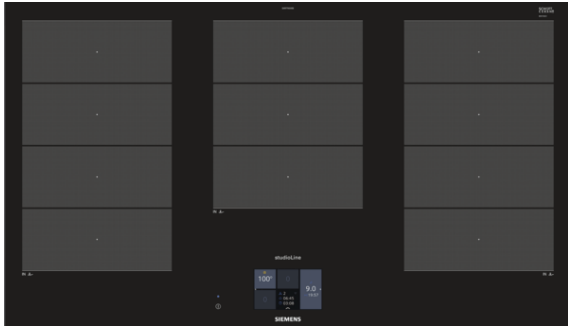

iQ700, Induktionskochfeld, 90 cm, Schwarz EX977KXX5E

Das moderne variInduktions-Kochfeld - für mehr Flexibilität beim Kochen.

- ✓ Flexibles Kochen ohne vordefinierte Kochzonen - variInduktion.
- ✓ Bedienen Sie Ihr Kochfeld ganz einfach mit der Home Connect App.
- ✓ Präzise Temperaturkontrolle, um ein Überkochen zu vermeiden - kochSensor Plus.
- ✓ Steuert und hält die Pfannentemperatur nach dem Aufheizen automatisch, um Anbrennen zu verhindern - bratSensor Plus.
- ✓ Ändern Sie die Leistungsstufe beim Kochen ganz einfach durch Bewegen Ihres Kochgeschirrs - powerMove Plus.

iQ700, Induktionskochfeld, 90 cm, Schwarz EX977KXX5E

Ausstattung

Profi-Ausstattung

- TFT-Touchdisplay Plus
- Bratsensor Plus mit 5 Temperaturstufen
- 1 Kochsensor Plus

Design:

- Auflegendes Design mit seitlichen Profilen, blackSteel