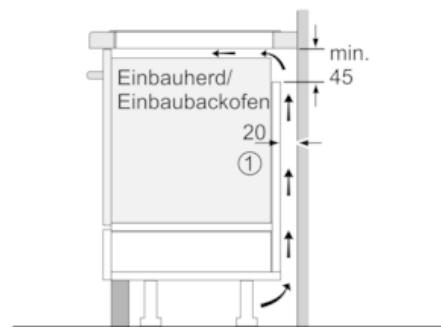

Ausstattung

Technische Daten

Gerätetyp : Kochstelle Glaskeramik
 Bauform : Eingebaut
 Energiequelle : Elektro
 Anzahl der Kochzonen, die gleichzeitig benutzt werden können : 5
 Nischenmaße (H x B x T) (mm) : 51 x 880-880 x 490-500
 Gerätebreite (mm) : 912
 Abmessungen des Gerätes (mm) : 51 x 912 x 520
 Abmessungen des verpackten Gerätes (mm) : 126 x 1073 x 608
 Nettogewicht (kg) : 22,125
 Bruttogewicht (kg) : 24,0
 Restwärmanzeige : Getrennt
 Lage der Steuerung : Vorne
 Oberflächenfarbe : Schwarz
 Approbationszertifikate : AENOR, CE
 Länge Anschlusskabel (cm) : 110
 EAN-Nummer : 4242003838167
 Elektroanschlusswert (W) : 11100
 Spannung (V) : 220-240
 Frequenz (Hz) : 50; 60

Schnelligkeit:

- powerBoost-Funktion für alle Induktions-Kochzonen möglich
- powerBoost-Funktion für Pfannen

Leistung und Größe:

- Kochzonen: 1 x Ø 400 mmx240 mm, 3.3 kW (max. Powerstufe 3.7 kW) Induktion oder 2 x Ø 200 mm, 2.2 kW (max. Powerstufe 3.7 kW) Induktion; 1 x Ø 300 mmx240 mm, 2.6 kW (max. Powerstufe 3.7 kW) Induktion; 1 x Ø 400 mmx240 mm, 3.3 kW (max. Powerstufe 3.7 kW) Induktion oder 2 x Ø 200 mm, 2.2 kW (max. Powerstufe 3.7 kW) Induktion

Maße:

- Gerätemaße: (B/T) 912 mm x 520 mm
- Einbaumaße: (H/B/T) 51 mm x 880 mm x 490 mm
- Anschlusswert: 11.1 kW
- Min. Arbeitsplattenstärke: 16 mm
- Anschlusskabel beigelegt in Verpackung

Zubehör

- Kabelloser Temperatursensor für Kochfeld, Ausgleichsleiste 750 - 780 mm inbegriffen

iQ700, Induktionskochfeld, 90 cm, Schwarz EX977KXX5E

Maßzeichnungen

① Lüftungsspalt muß vorgesehen werden.

Maße in mm

① Lüftungsspalt muß vorgesehen werden.

Maße in mm

① Lüftungsspalt muß vorgesehen werden.