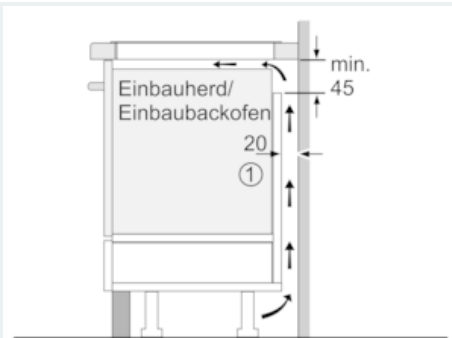

Ausstattung

Technische Daten

Gerätetyp : Kochstelle Glaskeramik
 Bauform : Eingebaut
 Energiequelle : Elektro
 Anzahl der Kochzonen, die gleichzeitig benutzt werden können : 4
 Nischenmaße (H x B x T) (mm) : 51 x 560-560 x 490-500
 Gerätebreite (mm) : 602
 Abmessungen des Gerätes (mm) : 51 x 602 x 520
 Abmessungen des verpackten Gerätes (mm) : 130 x 750 x 600
 Nettogewicht (kg) : 14,751
 Bruttogewicht (kg) : 16,0
 Restwärmeanzeige : Getrennt
 Lage der Steuerung : Vorne
 Oberflächenfarbe : Schwarz
 Approbationszertifikate : AENOR, CE
 Länge Anschlusskabel (cm) : 110
 EAN-Nummer : 4242003765234
 Elektroanschlusswert (W) : 7400
 Spannung (V) : 220-240
 Frequenz (Hz) : 50; 60

Leistung und Größe:

- Kochzonen: 1 x Ø 380 mmx230 mm, 3.3 kW (max. Powerstufe 3.7 kW) Induktion oder 2 x Ø 190 mm, 2.2 kW (max. Powerstufe 3.7 kW) Induktion; 1 x Ø 380 mmx230 mm, 3.3 kW (max. Powerstufe 3.7 kW) Induktion oder 2 x Ø 190 mm, 2.2 kW (max. Powerstufe 3.7 kW) Induktion
- Anschlusswert: 7.4 kW

Technische Informationen

- Anschlusskabel beigelegt in Verpackung
- Min. Arbeitsplattenstärke: 16 mm

iQ700, Induktionskochfeld, 60 cm, Schwarz EX675JYW1E

Maßzeichnungen

① Lüftungsspalt muß vorgesehen werden.