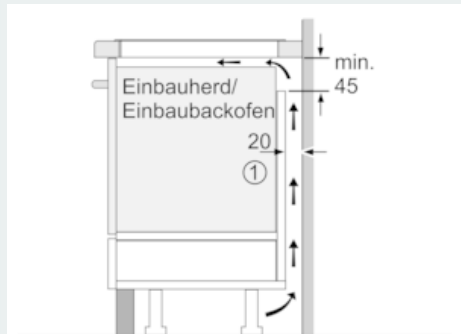

Ausstattung

Technische Daten

Gerätetyp : Kochstelle Glaskeramik
 Bauform : Eingebaut
 Energiequelle : Elektro
 Anzahl der Kochzonen, die gleichzeitig benutzt werden können : 4
 Nischenmaße (H x B x T) (mm) : 51 x 560-560 x 490-500
 Gerätebreite (mm) : 602
 Abmessungen des Gerätes (mm) : 51 x 602 x 520
 Abmessungen des verpackten Gerätes (mm) : 130 x 750 x 600
 Nettogewicht (kg) : 14,751
 Bruttogewicht (kg) : 16,0
 Restwärmeanzeige : Getrennt
 Lage der Steuerung : Vorne
 Oberflächenfarbe : Schwarz
 Approbationszertifikate : AENOR, CE
 Länge Anschlusskabel (cm) : 110
 EAN-Nummer : 4242003765234
 Elektroanschlusswert (W) : 7400
 Spannung (V) : 220-240
 Frequenz (Hz) : 50; 60

Leistung und Größe:

- Kochzonen: 1 x Ø 380 mmx230 mm, 3.3 kW (max. Powerstufe 3.7 kW) Induktion oder 2 x Ø 190 mm, 2.2 kW (max. Powerstufe 3.7 kW) Induktion; 1 x Ø 380 mmx230 mm, 3.3 kW (max. Powerstufe 3.7 kW) Induktion oder 2 x Ø 190 mm, 2.2 kW (max. Powerstufe 3.7 kW) Induktion
- Anschlusswert: 7.4 kW

Technische Informationen

- Anschlusskabel beigelegt in Verpackung
- Min. Arbeitsplattenstärke: 16 mm

iQ700, Induktionskochfeld, 60 cm, Schwarz EX675JYW1E

Maßzeichnungen

① Lüftungsspalt muß vorgesehen werden.

Maße in mm

Maße in mm

Maße in mm

① Lüftungsspalt muß vorgesehen werden.

Maße in mm