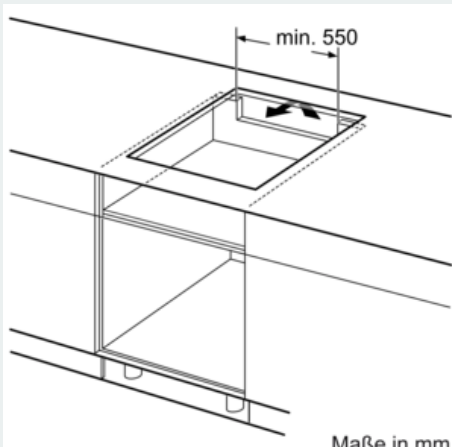

Ausstattung

Technische Daten

Gerätetyp : Kochstelle Glaskeramik
 Bauform : Eingebaut
 Energiequelle : Elektro
 Anzahl der Kochzonen, die gleichzeitig benutzt werden können : 4
 Nischenmaße (H x B x T) (mm) : 51 x 560-560 x 490-500
 Gerätebreite (mm) : 602
 Abmessungen des Gerätes (mm) : 51 x 602 x 520
 Abmessungen des verpackten Gerätes (mm) : 130 x 750 x 600
 Nettogewicht (kg) : 14,751
 Bruttogewicht (kg) : 16,0
 Restwärmeanzeige : Getrennt
 Lage der Steuerung : Vorne
 Oberflächenfarbe : Schwarz
 Approbationszertifikate : AENOR, CE
 Länge Anschlusskabel (cm) : 110
 EAN-Nummer : 4242003765234
 Elektroanschlusswert (W) : 7400
 Spannung (V) : 220-240
 Frequenz (Hz) : 50; 60

Leistung und Größe:

- Kochzonen: 1 x Ø 380 mmx230 mm, 3.3 kW (max. Powerstufe 3.7 kW) Induktion oder 2 x Ø 190 mm, 2.2 kW (max. Powerstufe 3.7 kW) Induktion; 1 x Ø 380 mmx230 mm, 3.3 kW (max. Powerstufe 3.7 kW) Induktion oder 2 x Ø 190 mm, 2.2 kW (max. Powerstufe 3.7 kW) Induktion
- Anschlusswert: 7.4 kW

Technische Informationen

- Anschlusskabel beigelegt in Verpackung
- Min. Arbeitsplattenstärke: 16 mm

iQ700, Induktionskochfeld, 60 cm, Schwarz EX675JYW1E

Maßzeichnungen

① Lüftungsspalt muß vorgesehen werden.

Maße in mm

Maße in mm

Maße in mm

① Lüftungsspalt muß vorgesehen werden.

Maße in mm