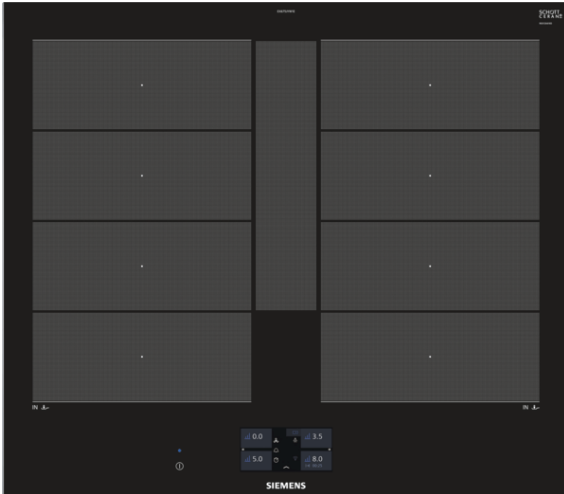

iQ700, Induktionskochfeld, 60 cm, Schwarz EX675JYW1E

Induktionskochfeld mit innovativen Features für mehr Flexibilität beim Kochen.

- ✓ Bedienen Sie Ihr Kochfeld ganz einfach mit der Home Connect App.
- ✓ Steuern Sie verschiedene Funktionen Ihrer Dunstabzugshaube, beispielsweise Abluftleistung oder Licht, direkt von Ihrem Kochfeld aus (mit der passenden Dunstabzugshaube) - cookConnect-System.
- ✓ Kürzere Ankochzeiten mit bis zu 50 % mehr Leistung - powerBoost-Funktion.
- ✓ Schaltet die Kochzone sicher ab - Timer mit Sicherheitsabschaltung.
- ✓ Noch energieeffizienter kochen - Energieverbrauchsanzeige.

Ausstattung

Technische Daten

Gerätetyp : Kochstelle Glaskeramik
 Bauform : Eingebaut
 Energiequelle : Elektro
 Anzahl der Kochzonen, die gleichzeitig benutzt werden können : 4
 Nischenmaße (H x B x T) (mm) : 51 x 560-560 x 490-500
 Gerätebreite (mm) : 602
 Abmessungen des Gerätes (mm) : 51 x 602 x 520
 Abmessungen des verpackten Gerätes (mm) : 130 x 750 x 600
 Nettogewicht (kg) : 14,751
 Bruttogewicht (kg) : 16,0
 Restwärmeanzeige : Getrennt
 Lage der Steuerung : Vorne
 Oberflächenfarbe : Schwarz
 Approbationszertifikate : AENOR, CE
 Länge Anschlusskabel (cm) : 110
 EAN-Nummer : 4242003765234
 Elektroanschlusswert (W) : 7400
 Spannung (V) : 220-240
 Frequenz (Hz) : 50; 60

iQ700, Induktionskochfeld, 60 cm, Schwarz EX675JYW1E

Ausstattung

Profi-Ausstattung

- Bratsensor Plus mit 5 Temperaturstufen
- Kochsensor Plus ready (Kochsensor nicht im Lieferumfang enthalten)
- 4 Induktions-Kochzonen

Leistung und Größe:

- Kochzonen: 1 x Ø 380 mmx230 mm, 3.3 kW (max. Powerstufe 3.7 kW) Induktion oder 2 x Ø 190 mm, 2.2 kW (max. Powerstufe 3.7 kW) Induktion; 1 x Ø 380 mmx230 mm, 3.3 kW (max. Powerstufe 3.7 kW) Induktion oder 2 x Ø 190 mm, 2.2 kW (max. Powerstufe 3.7 kW) Induktion
- Anschlusswert: 7.4 kW