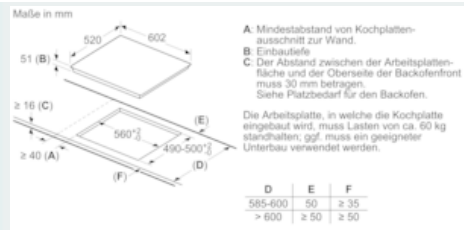

① Lüftungsspalt muß vorgesehen werden.

Maße in mm