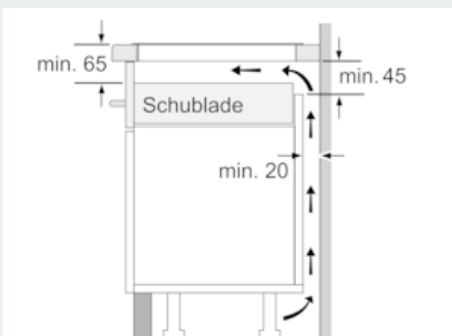

Leistung und Größe:

- Kochzonen: 1 x Ø 380 mmx230 mm, 3.3 kW (max. Powerstufe 3.7 kW) Induktion oder 2 x Ø 190 mm, 2.2 kW (max. Powerstufe 3.7 kW) Induktion; 1 x Ø 380 mmx230 mm, 3.3 kW (max. Powerstufe 3.7 kW) Induktion oder 2 x Ø 190 mm, 2.2 kW (max. Powerstufe 3.7 kW) Induktion
- Anschlusswert: 7.4 kW

Technische Informationen

- Anschlusskabel beigelegt in Verpackung
- Min. Arbeitsplattenstärke: 16 mm

iQ700, Induktionskochfeld, 60 cm, Schwarz EX675JYW1E

Maßzeichnungen

① Lüftungsspalt muß vorgesehen werden.

Maße in mm

Maße in mm

Maße in mm

① Lüftungsspalt muß vorgesehen werden.

Maße in mm