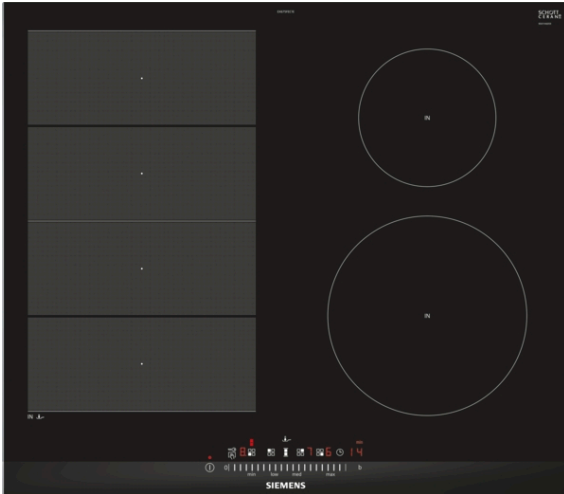

iQ700, Induktionskochfeld, 60 cm, Schwarz EX675FEC1E

Das moderne varioInduktions-Kochfeld - für mehr Flexibilität beim Kochen.

- ✓ varioInduktion: das Kochfeld passt sich automatisch dem Kochgeschirr an.
- ✓ touchSlider-Bedienung: die Temperatur wird mit nur einem Finger intuitiv gesteuert.
- ✓ powerBoost – Erhöhe die Power einzelner Induktionszonen um bis zu 50 %.
- ✓ Schaltet die Kochzone sicher ab - Timer mit Sicherheitsabschaltung.
- ✓ Noch energieeffizienter kochen - Energieverbrauchsanzeige.

Ausstattung

Technische Daten

Gerätetyp : Kochstelle Glaskeramik
 Bauform : Eingebaut
 Energiequelle : Elektro
 Anzahl der Kochzonen, die gleichzeitig benutzt werden können : 4
 Nischenmaße für Installation (H x B x T) : 51 x 560-560 x 490-500 mm
 Gerätebreite : 602 mm
 Abmessungen des Gerätes : 51 x 602 x 520 mm
 Abmessungen des verpackten Gerätes : 126 x 753 x 603 mm
 Nettogewicht : 13,4 kg
 Bruttogewicht : 14,6 kg
 Restwärmeanzeige : Getrennt
 Lage der Steuerung : Vorne
 Hauptoberflächenmaterial : Glaskeramik
 Oberflächenfarbe : Schwarz
 Approbationszertifikate : AENOR, CE
 Länge Anschlusskabel : 110 cm
 EAN-Nummer : 4242003743294
 Elektroanschlusswert : 7400 W
 Spannung : 220-240 V
 Frequenz : 60; 50 Hz

iQ700, Induktionskochfeld, 60 cm, Schwarz EX675FEC1E

Ausstattung

- 60 cm: Platz für 4 Töpfe oder Pfannen.

Flexibilität der Kochzonen

- 1 variolInduktions-Kochzone: Verwenden Sie Kochgeschirr beliebiger Form und Größe innerhalb der 40 cm langen Zone.
- Kochzone vorne links: 240 mm, 200 mm, 2.2 kW (maximale Leistung 3.7 kW)
- Kochzone hinten links: 240 mm, 200 mm, 2.2 kW (maximale Leistung 3.7 kW)
- Kochzone hinten rechts: 145 mm , 1.4 kW (maximale Leistung 2.2 kW)
- Kochzone vorne rechts: 210 mm, 2.2 kW (maximale Leistung 3.7 kW)