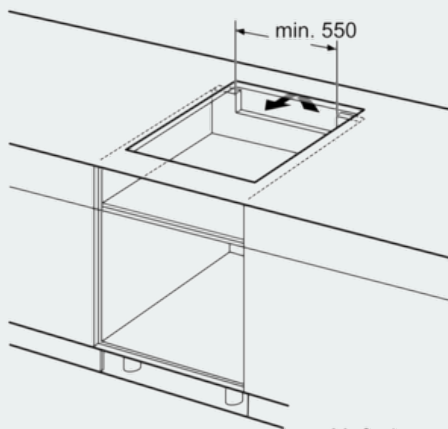

#### Technische Daten

Gerätetyp : Kochstelle Glaskeramik  
 Bauform : Eingebaut  
 Energiequelle : Elektro  
 Anzahl der Kochzonen, die gleichzeitig benutzt werden können : 4  
 Nischenmaße (H x B x T) (mm) : 56 x 560-576 x 500-516  
 Gerätebreite (mm) : 572  
 Abmessungen des Gerätes (mm) : 56 x 572 x 512  
 Abmessungen des verpackten Gerätes (mm) : 126 x 753 x 603  
 Nettogewicht (kg) : 14,251  
 Bruttogewicht (kg) : 15,0  
 Restwärmeanzeige : Getrennt  
 Lage der Steuerung : Vorne  
 Hauptoberflächenmaterial : Glaskeramik  
 Oberflächenfarbe : Schwarz  
 Approbationszertifikate : AENOR, CE  
 Länge Anschlusskabel (cm) : 110  
 EAN-Nummer : 4242003697627  
 Elektroanschlusswert (W) : 7400  
 Spannung (V) : 220-240  
 Frequenz (Hz) : 60; 50

**Maße**

- Anschlusskabel beigelegt in Verpackung

**Technische Informationen**

- Länge Anschlußkabel: 110 cm
- Min. Arbeitsplattenstärke: 30 mm

**iQ700, Induktionskochfeld, 60 cm,  
Schwarz  
EX601LXC1E**

Maßzeichnungen

Maße in mm

Maße in mm

① Lüftungsspalt muß vorgesehen werden.

Maße in mm

① Lüftungsspalt muß vorgesehen werden.

Maße in mm