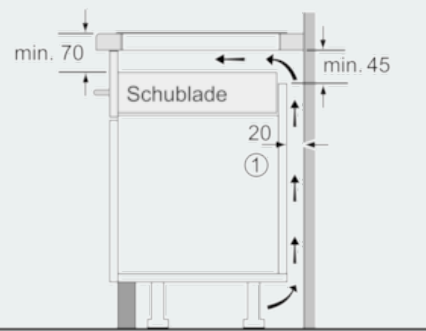

#### Technische Daten

Gerätetyp : Kochstelle Glaskeramik  
 Bauform : Eingebaut  
 Energiequelle : Elektro  
 Anzahl der Kochzonen, die gleichzeitig benutzt werden können : 4  
 Nischenmaße (H x B x T) (mm) : 56 x 560-576 x 500-516  
 Gerätebreite (mm) : 572  
 Abmessungen des Gerätes (mm) : 56 x 572 x 512  
 Abmessungen des verpackten Gerätes (mm) : 126 x 753 x 603  
 Nettogewicht (kg) : 14,251  
 Bruttogewicht (kg) : 15,0  
 Restwärmeanzeige : Getrennt  
 Lage der Steuerung : Vorne  
 Hauptoberflächenmaterial : Glaskeramik  
 Oberflächenfarbe : Schwarz  
 Approbationszertifikate : AENOR, CE  
 Länge Anschlusskabel (cm) : 110  
 EAN-Nummer : 4242003697627  
 Elektroanschlusswert (W) : 7400  
 Spannung (V) : 220-240  
 Frequenz (Hz) : 60; 50

**Maße**

- Anschlusskabel beigelegt in Verpackung

**Technische Informationen**

- Länge Anschlußkabel: 110 cm
- Min. Arbeitsplattenstärke: 30 mm

**iQ700, Induktionskochfeld, 60 cm,  
Schwarz  
EX601LXC1E**

Maßzeichnungen

Maße in mm

Maße in mm

① Lüftungsspalt muß vorgesehen werden.

Maße in mm

① Lüftungsspalt muß vorgesehen werden.

Maße in mm