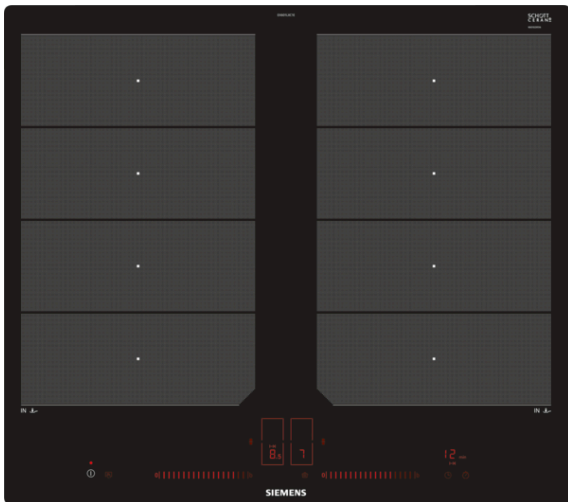

## iQ700, Induktionskochfeld, 60 cm, Schwarz EX601LXC1E

Induktionskochfeld mit innovativen Features für mehr Flexibilität beim Kochen.

- ✓ Mit dem dual lightSlider lässt sich die Kochstelle einfach und intuitiv bedienen.
- ✓ powerMove Plus: intuitive Kontrolle dank drei Wärmezonen mit verschiedenen Temperaturen – bei Kontakt aktiviert.
- ✓ bratSensor: hält die gewünschte Temperatur der Pfanne nach dem Erhitzen automatisch konstant, damit nichts anbrennt.

#### Technische Daten

Gerätetyp : Kochstelle Glaskeramik  
 Bauform : Eingebaut  
 Energiequelle : Elektro  
 Anzahl der Kochzonen, die gleichzeitig benutzt werden können : 4  
 Nischenmaße (H x B x T) (mm) : 56 x 560-576 x 500-516  
 Gerätebreite (mm) : 572  
 Abmessungen des Gerätes (mm) : 56 x 572 x 512  
 Abmessungen des verpackten Gerätes (mm) : 126 x 753 x 603  
 Nettogewicht (kg) : 14,251  
 Bruttogewicht (kg) : 15,0  
 Restwärmeanzeige : Getrennt  
 Lage der Steuerung : Vorne  
 Hauptoberflächenmaterial : Glaskeramik  
 Oberflächenfarbe : Schwarz  
 Approbationszertifikate : AENOR, CE  
 Länge Anschlusskabel (cm) : 110  
 EAN-Nummer : 4242003697627  
 Elektroanschlusswert (W) : 7400  
 Spannung (V) : 220-240  
 Frequenz (Hz) : 60; 50

**iQ700, Induktionskochfeld, 60 cm,  
Schwarz  
EX601LXC1E**