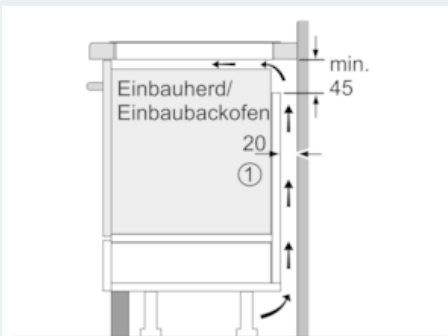

#### Technische Daten

Gerätetyp : Kochstelle Glaskeramik  
 Bauform : Eingebaut  
 Energiequelle : Elektro  
 Anzahl der Kochzonen, die gleichzeitig benutzt werden können : 4  
 Nischenmaße (H x B x T) (mm) : 56 x 560-576 x 500-516  
 Gerätebreite (mm) : 572  
 Abmessungen des Gerätes (mm) : 56 x 572 x 512  
 Abmessungen des verpackten Gerätes (mm) : 126 x 753 x 603  
 Nettogewicht (kg) : 14,251  
 Bruttogewicht (kg) : 15,0  
 Restwärmeanzeige : Getrennt  
 Lage der Steuerung : Vorne  
 Hauptoberflächenmaterial : Glaskeramik  
 Oberflächenfarbe : Schwarz  
 Approbationszertifikate : AENOR, CE  
 Länge Anschlusskabel (cm) : 110  
 EAN-Nummer : 4242003697627  
 Elektroanschlusswert (W) : 7400  
 Spannung (V) : 220-240  
 Frequenz (Hz) : 60; 50

**Maße**

- Anschlusskabel beigelegt in Verpackung

**Technische Informationen**

- Länge Anschlußkabel: 110 cm
- Min. Arbeitsplattenstärke: 30 mm

**iQ700, Induktionskochfeld, 60 cm,  
Schwarz  
EX601LXC1E**

Maßzeichnungen

Maße in mm

Maße in mm

① Lüftungsspalt muß vorgesehen werden.

Maße in mm

① Lüftungsspalt muß vorgesehen werden.

Maße in mm