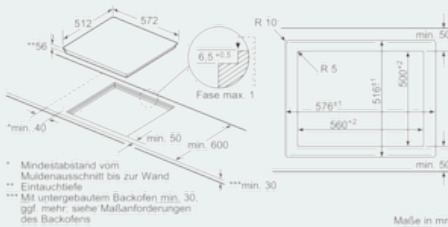

#### Technische Daten

Gerätetyp : Kochstelle Glaskeramik  
 Bauform : Eingebaut  
 Energiequelle : Elektro  
 Anzahl der Kochzonen, die gleichzeitig benutzt werden können : 4  
 Nischenmaße (H x B x T) (mm) : 56 x 560-576 x 500-516  
 Gerätebreite (mm) : 572  
 Abmessungen des Gerätes (mm) : 56 x 572 x 512  
 Abmessungen des verpackten Gerätes (mm) : 126 x 753 x 603  
 Nettogewicht (kg) : 14,251  
 Bruttogewicht (kg) : 15,0  
 Restwärmeanzeige : Getrennt  
 Lage der Steuerung : Vorne  
 Hauptoberflächenmaterial : Glaskeramik  
 Oberflächenfarbe : Schwarz  
 Approbationszertifikate : AENOR, CE  
 Länge Anschlusskabel (cm) : 110  
 EAN-Nummer : 4242003697627  
 Elektroanschlusswert (W) : 7400  
 Spannung (V) : 220-240  
 Frequenz (Hz) : 60; 50

**Maße**

- Anschlusskabel beigelegt in Verpackung

**Technische Informationen**

- Länge Anschlußkabel: 110 cm
- Min. Arbeitsplattenstärke: 30 mm

**iQ700, Induktionskochfeld, 60 cm,  
Schwarz  
EX601LXC1E**

Maßzeichnungen

Maße in mm

Maße in mm

① Lüftungsspalt muß vorgesehen werden.

Maße in mm

① Lüftungsspalt muß vorgesehen werden.

Maße in mm