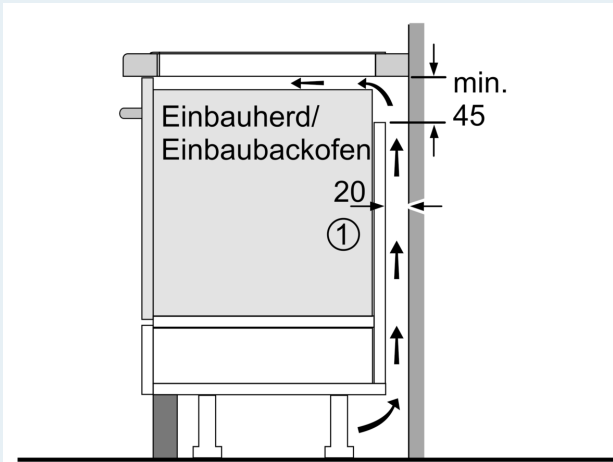

Geräteart:Kochfeld
 Glaskeramik
 Bauform: Einbau
 Energiequelle: Elektro
 Anzahl der Kochzonen: 4
 Min. Nischenmaße für Installation (H x B x T):55 x 560-560 x 490-500 mm
 Gerätebreite: 583 mm
 Abmessungen des Gerätes (H x B x T): 55x583x513 mm
 Abmessungen des verpackten Gerätes:130 x 750 x 600 mm
 Nettogewicht: 10.5 kg
 Bruttogewicht: 13.2 kg
 Restwärmeanzeige: Getrennt
 Lage der Steuerung: Vorne
 Art der Steuerung: mit Einbaubacköfen/-herden kombiniert
 Hauptoberflächenmaterial: Glaskeramik
 Oberflächenfarbe: Schwarz, Edelstahl
 Rahmenfarbe: Edelstahl
 Länge Anschlusskabel:86.0 cm
 EAN-Nummer: 4242003933817
 Spannung:220-240 V
 Frequenz:50; 60 Hz

Zeitersparnis und Effizienz

- powerBoost-Funktion für alle Induktions-Kochzonen möglich: Mit 50 % mehr Leistung z. B. Wasser schneller zum Kochen bringen als auf höchster Leistungsstufe.

Design

- Flachrahmen-Design

Installation

- Maße des Gerätes (HxBxT mm): 55 x 583 x 513
- Erforderliche Nischengröße (HxBxT mm): 55 x 560 x (490 - 500)
- Minimale Arbeitsplattenstärke: 16 mm
- Gesamtanschlusswert: 7400 W
- Netzkabel: 86 cm, verbunden an Anschlussleiste

iQ300, Induktionskochfeld, 60 cm,
herdgesteuert, Schwarz, Mit
Rahmen aufliegend
EI645CFB6E

① Lüftungsspalt muß vorgesehen werden.

Maße in mm

Maße in mm

Maße in mm

- A: Mindestabstand vom Kochplattenausschnitt zur Wand.
- B: Einbautiefe
- C: Der Abstand zwischen der Oberfläche der Arbeitsplatte und der Oberseite der Backofenfront muss 30 mm betragen. Siehe Platzbedarf für den Backofen.