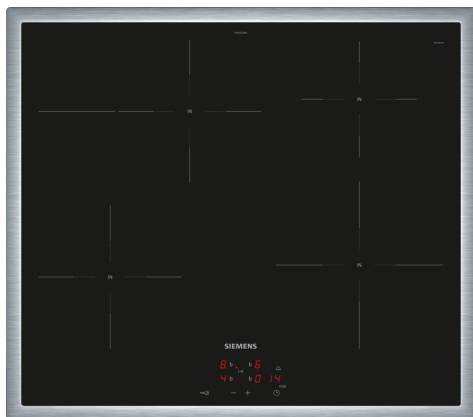

iQ300, Induktionskochfeld, 60 cm, herdgesteuert, Schwarz, Mit Rahmen aufliegend EI645CFB6E

| | |
|----------|---------------------------------------|
| HZ9SE060 | 6 teiliges Topfset |
| HZ32WA00 | Kabelloser Speisenthermometer |
| HZ390090 | Wok-Set 3-teilig |
| HZ9ES100 | Espressokocher 4 Tassen |
| HZ9FE280 | Eisenpfanne Ø 18 / 28 cm |
| HZ9SE030 | 3-er Set best aus 2 Töpfen + 1 Pfanne |
| HZ9SE040 | 4 teiliges Topfset |

Das Induktionskochfeld – schneller, sicherer, sauberer und effizienter kochen.

- ✓ Zuschaltbare Bräterzone: Platz für große Bräter und Pfannen.
- ✓ Bedienfeld-Kombination aus Herdschaltung und Touchdisplay: Einfache Bedienung des Kochfeldes durch die Bedienelemente des Herdes und ergänzendem Touchdisplay auf dem Kochfeld für ausgewählte Funktionen.
- ✓ powerBoost: erhöhe die Power einzelner Induktionszonen um bis zu 50 %.
- ✓ Timer mit Abschaltfunktion: schaltet die aktive Kochzone nach Ablauf des Timers ab.
- ✓ Kindersicherung: verhindert ungewolltes Einschalten.

iQ300, Induktionskochfeld, 60 cm, herdgesteuert, Schwarz, Mit Rahmen aufliegend EI645CFB6E

- 60 cm: Platz für 4 Töpfe oder Pfannen

Flexibilität der Kochzonen

- Bräterzone: Extra zuschaltbare Kochzone für großes Bratgeschirr
- Kochzone vorne links: 180 mm, 1.8 kW (maximale Leistung 3.1 kW)
- Kochzone hinten links: 180 mm, 280 mm, 1.8 kW (maximale Leistung 3.1 kW)
- Kochzone hinten rechts: 145 mm, 1.4 kW (maximale Leistung 2.2 kW)
- Kochzone vorne rechts: 210 mm, 2.2 kW (maximale Leistung 3.7 kW)