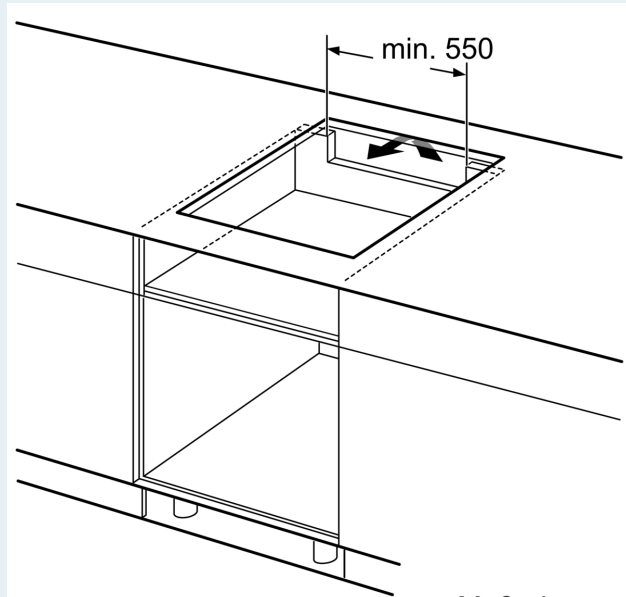

Geräteart:Kochfeld
 Glaskeramik
 Bauform: Einbau
 Energiequelle: Elektro
 Anzahl der Kochzonen: 4
 Min. Nischenmaße für Installation (H x B x T):55 x 560-560 x 490-500 mm
 Gerätebreite: 583 mm
 Abmessungen des Gerätes (H x B x T): 55x583x513 mm
 Abmessungen des verpackten Gerätes:130 x 750 x 600 mm
 Nettogewicht: 10.5 kg
 Bruttogewicht: 13.2 kg
 Restwärmeanzeige: Getrennt
 Lage der Steuerung: Vorne
 Art der Steuerung: mit Einbaubacköfen/-herden kombiniert
 Hauptoberflächenmaterial: Glaskeramik
 Oberflächenfarbe: Schwarz, Edelstahl
 Rahmenfarbe: Edelstahl
 Länge Anschlusskabel:86.0 cm
 EAN-Nummer: 4242003933817
 Spannung:220-240 V
 Frequenz:50; 60 Hz

Installation

- Maße des Gerätes (HxBxT mm): 55 x 583 x 513
- Erforderliche Nischengröße (HxBxT mm): 55 x 560 x (490 - 500)
- Minimale Arbeitsplattenstärke: 16 mm
- Gesamtanschlusswert: 7400 W
- Netzkabel: 86 cm, verbunden an Anschlussleiste

iQ300, Induktionskochfeld, 60 cm,
herdgesteuert, Schwarz, Mit
Rahmen aufliegend
EI645CFB6E

① Lüftungsspalt muß vorgesehen werden.

Maße in mm

Maße in mm

Maße in mm

- A: Mindestabstand vom Kochplattenausschnitt zur Wand.
- B: Einbautiefe
- C: Der Abstand zwischen der Oberfläche der Arbeitsplatte und der Oberseite der Backofenfront muss 30 mm betragen. Siehe Platzbedarf für den Backofen.