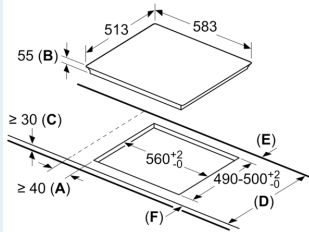

Installation

- Maße des Gerätes (HxBxT mm): 55 x 583 x 513
- Erforderliche Nischengröße (HxBxT mm): 55 x 560 x (490 - 500)
- Minimale Arbeitsplattenstärke: 16 mm
- Gesamtanschlusswert: 7400 W
- Netzkabel: 86 cm, verbunden an Anschlussleiste

iQ300, Induktionskochfeld, 60 cm,
herdgesteuert, Schwarz, Mit
Rahmen aufliegend
EI645CFB6E

① Lüftungsspalt muß vorgesehen werden.

Maße in mm

Maße in mm

Maße in mm

- A: Mindestabstand vom Kochplattenausschnitt zur Wand.
- B: Einbautiefe
- C: Der Abstand zwischen der Oberfläche der Arbeitsplatte und der Oberseite der Backofenfront muss 30 mm betragen. Siehe Platzbedarf für den Backofen.