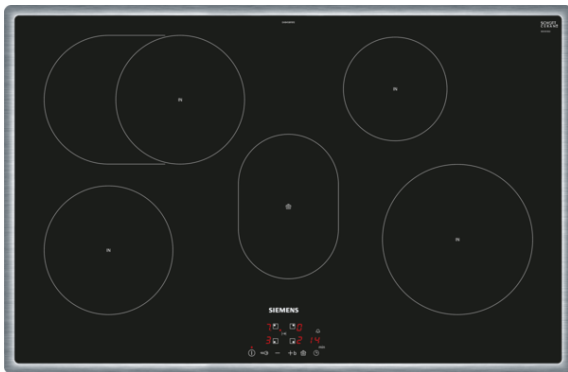

iQ300, Induktionskochfeld, 80 cm, Schwarz EH845BFB1E

Induktionskochfeld mit innovativen Features für mehr Flexibilität beim Kochen.

- ✓ Innovative Induktions-Technologie macht Kochen schneller, sauberer und sicherer.
- ✓ Kürzere Ankochzeiten mit bis zu 50% mehr Leistung dank powerBoost-Funktion.
- ✓ Platz auch für große Bräter dank zuschaltbarer Bräterzone.

Ausstattung

Technische Daten

Gerätetyp : Kochstelle Glaskeramik
 Bauform : Eingebaut
 Energiequelle : Elektro
 Anzahl der Kochzonen, die gleichzeitig benutzt werden können : 4
 Nischenmaße (H x B x T) (mm) : 55 x 780-780 x 500-500
 Gerätebreite (mm) : 795
 Abmessungen des Gerätes (mm) : 55 x 795 x 517
 Abmessungen des verpackten Gerätes (mm) : 126 x 953 x 603
 Nettogewicht (kg) : 15,936
 Bruttogewicht (kg) : 17,0
 Restwärmeanzeige : Getrennt
 Lage der Steuerung : Vorne
 Hauptoberflächenmaterial : Glaskeramik
 Oberflächenfarbe : Edelstahl, Schwarz
 Rahmenfarbe : Edelstahl
 Approbationszertifikate : AENOR, CE
 Länge Anschlusskabel (cm) : 110
 EAN-Nummer : 4242003703472
 Elektroanschlusswert (W) : 7400
 Spannung (V) : 220-240
 Frequenz (Hz) : 50; 60

Zubehör

1 x Ausgleichsleiste 750 - 780 mm

Sonderzubehör

HZ9SE030 3-er Set best aus 2 Töpfen + 1 Pfanne
 HZ390090 Wok-Set 3-teilig
 HZ390042 4-er Set best aus 3 Töpfe + 1 Pfanne

**iQ300, Induktionskochfeld, 80 cm,
Schwarz
EH845BFB1E**

Ausstattung

Profi-Ausstattung

- Bräterzone
- 4 Induktions-Kochzonen

Design:

- Flachrahmen-Design
- touchControl-Bedienung

Komfort

- quickStart
- reStart
- Hauptschalter
- 17 Leistungs-Stufen
- countDown-Funktion