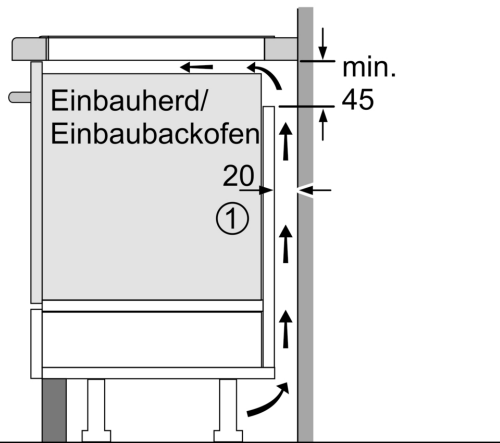

Ausstattung

Technische Daten

Geräteart:	Kochstelle
Glaskeramik		
Bauform:	Einbau
Energiequelle:	Elektro
Anzahl der Kochzonen:	4
Nischenmaße für Installation mm (HxBxT):	51 x 750-750 x 490-500	mm
Gerätebreite:	802 mm
Abmessungen des Gerätes (H x B x T):	51x802x522 mm
Abmessungen des verpackten Gerätes:	126 x 953 x 603 mm
Nettogewicht:	14.0 kg
Bruttogewicht:	16.8 kg
Restwärmeanzeige:	Getrennt
Lage der Steuerung:	Vorne
Hauptoberflächenmaterial:	Glaskeramik
Oberflächenfarbe:	Schwarz
Länge Anschlusskabel:	110.0 cm
EAN-Nummer:	4242003907818
Spannung:	220-240 V
Frequenz:	50 Hz

Design

- Facette vorne

Sicherheit

- 2-stufige Restwärmeanzeige je Kochzone: Zeigt an, welche Kochzonen noch heiß oder warm sind.
- Kindersicherung: Verhindert eine unbeabsichtigte Aktivierung des Kochfeldes.
- Wischutzfunktion: Übergekochte Flüssigkeiten abwischen, ohne die Einstellungen unbeabsichtigt zu ändern (30 Sekunden sind alle Touch-Tasten blockiert).
- Hauptschalter: Alle Kochzonen auf einmal ausschalten.
- Automatische Sicherheitsabschaltung: Aus Sicherheitsgründen schaltet sich das Kochfeld nach einer voreingestellten Zeit ohne Interaktion automatisch ab.
- Energieverbrauchsanzeige: Zeigt den Stromverbrauch des letzten Kochvorgangs an.

Installation

- Maße des Gerätes (HxBxT mm): 51 x 802 x 522
- Erforderliche Nischengröße (HxBxT mm): 51 x 750 x (490 - 500)
- Minimale Arbeitsplattenstärke: 16 mm
- Gesamtanschlusswert: 7400 W

- powerManagement Funktion: Bei Bedarf die maximale Leistung begrenzen (abhängig von der Absicherung der Elektroinstallation).
- Netzkabel: 110 cm, Anschlusskabel beigelegt in Verpackung

iQ100, Induktionskochfeld, 80 cm, Schwarz, Rahmenlos aufliegend EH83KBEB5E

Maßzeichnungen

① Lüftungsspalt muß vorgesehen werden.

Maße in mm

Maße in mm

Maße in mm