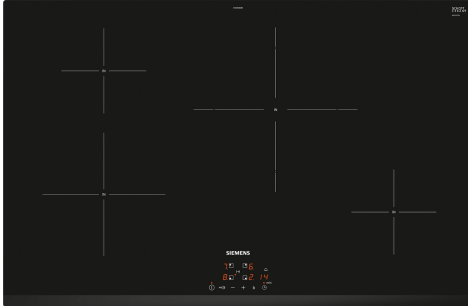

iQ100, Induktionskochfeld, 80 cm, Schwarz, Rahmenlos aufliegend EH83KBEB5E

Sonderzubehör

HZ32WA00	Kabelloses Speisethermometer
HZ390090	Wok-Set 3-teilig
HZ9E5100	Espressokocher 4 Tassen
HZ9FE280	Eisenpfanne Ø 18 / 28 cm
HZ9SE030	3-er Set best aus 2 Töpfen + 1 Pfanne
HZ9SE040	4 teiliges Topfset
HZ9SE060	6 teiliges Topfset

iQ100, Induktionskochfeld, 80 cm, Schwarz, Rahmenlos aufliegend EH83KBEB5E

Ausstattung

- 80 cm: Platz für 4 Töpfe oder Pfannen

Flexibilität der Kochzonen

- Kochzone vorne links: 210 mm, 2.2 kW (maximale Leistung 3.7 kW)
- Kochzone hinten links: 145 mm, 1.4 kW (maximale Leistung 2.2 kW)
- Kochzone hinten rechts: 280 mm, 2.6 kW (maximale Leistung 3.7 kW)
- Kochzone vorne rechts: 145 mm, 1.4 kW (maximale Leistung 2.2 kW)