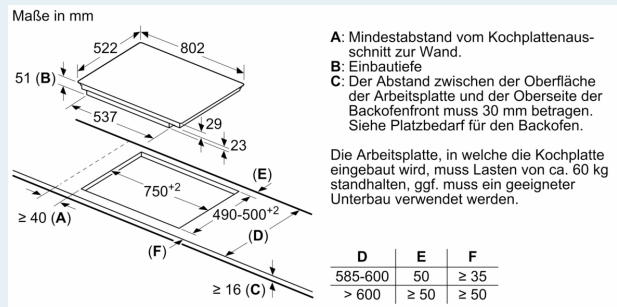

Installation

- Maße des Gerätes (HxBxT mm): 51 x 802 x 522
- Erforderliche Nischengröße (HxBxT mm): 51 x 750 x (490 - 500)
- Minimale Arbeitsplattenstärke: 16 mm
- Gesamtanschlusswert: 7400 W

- powerManagement Funktion: Bei Bedarf die maximale Leistung begrenzen (abhängig von der Absicherung der Elektroinstallation).
- Netzkabel: 110 cm, Anschlusskabel beigelegt in Verpackung

iQ100, Induktionskochfeld, 80 cm, Schwarz, Rahmenlos aufliegend EH83KBEB5E

Maßzeichnungen

① Lüftungsspalt muß vorgesehen werden.

Maße in mm

Maße in mm

Maße in mm