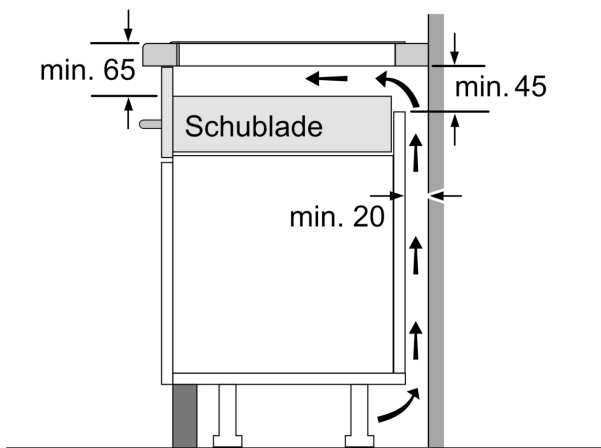

Ausstattung

Technische Daten

Geräteart:	Kochstelle
Glaskeramik		
Bauform:	Einbau
Energiequelle:	Elektro
Anzahl der Kochzonen:	4
Nischenmaße für Installation mm (HxBxT):	51 x 750-750 x 490-500	mm
Gerätebreite:	802 mm
Abmessungen des Gerätes (H x B x T):	51x802x522 mm
Abmessungen des verpackten Gerätes:	126 x 953 x 603 mm
Nettogewicht:	14.0 kg
Bruttogewicht:	16.8 kg
Restwärmeanzeige:	Getrennt
Lage der Steuerung:	Vorne
Hauptoberflächenmaterial:	Glaskeramik
Oberflächenfarbe:	Schwarz
Länge Anschlusskabel:	110.0 cm
EAN-Nummer:	4242003907818
Spannung:	220-240 V
Frequenz:	50 Hz

Design

- Facette vorne

Sicherheit

- 2-stufige Restwärmeanzeige je Kochzone: Zeigt an, welche Kochzonen noch heiß oder warm sind.
- Kindersicherung: Verhindert eine unbeabsichtigte Aktivierung des Kochfeldes.
- Wischutzfunktion: Übergekochte Flüssigkeiten abwischen, ohne die Einstellungen unbeabsichtigt zu ändern (30 Sekunden sind alle Touch-Tasten blockiert).
- Hauptschalter: Alle Kochzonen auf einmal ausschalten.
- Automatische Sicherheitsabschaltung: Aus Sicherheitsgründen schaltet sich das Kochfeld nach einer voreingestellten Zeit ohne Interaktion automatisch ab.
- Energieverbrauchsanzeige: Zeigt den Stromverbrauch des letzten Kochvorgangs an.

Installation

- Maße des Gerätes (HxBxT mm): 51 x 802 x 522
- Erforderliche Nischengröße (HxBxT mm): 51 x 750 x (490 - 500)
- Minimale Arbeitsplattenstärke: 16 mm
- Gesamtanschlusswert: 7400 W

- powerManagement Funktion: Bei Bedarf die maximale Leistung begrenzen (abhängig von der Absicherung der Elektroinstallation).
- Netzkabel: 110 cm, Anschlusskabel beigelegt in Verpackung

iQ100, Induktionskochfeld, 80 cm, Schwarz, Rahmenlos aufliegend EH83KBEB5E

Maßzeichnungen

① Lüftungsspalt muß vorgesehen werden.

Maße in mm

Maße in mm

Maße in mm