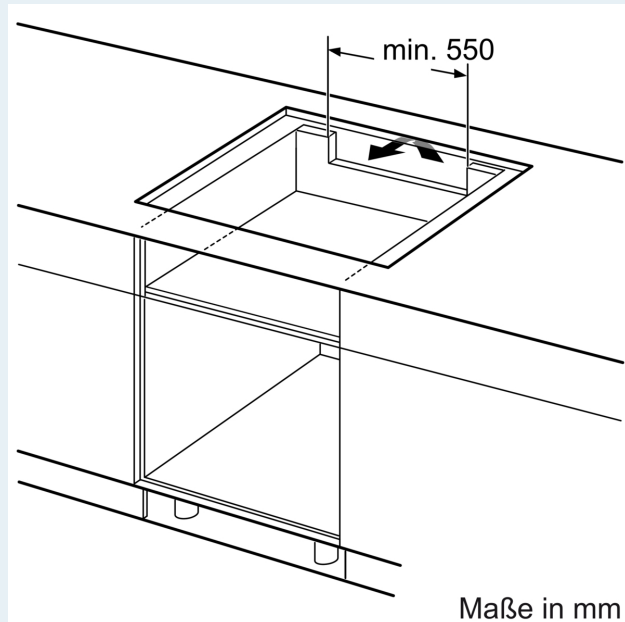

Ausstattung

Technische Daten

Geräteart:	Kochstelle
Glaskeramik		
Bauform:	Einbau
Energiequelle:	Elektro
Anzahl der Kochzonen:	4
Nischenmaße für Installation mm (HxBxT):	51 x 750-750 x 490-500	mm
Gerätebreite:	802 mm
Abmessungen des Gerätes (H x B x T):	51x802x522 mm
Abmessungen des verpackten Gerätes:	126 x 953 x 603 mm
Nettogewicht:	14.0 kg
Bruttogewicht:	16.8 kg
Restwärmeanzeige:	Getrennt
Lage der Steuerung:	Vorne
Hauptoberflächenmaterial:	Glaskeramik
Oberflächenfarbe:	Schwarz
Länge Anschlusskabel:	110.0 cm
EAN-Nummer:	4242003907818
Spannung:	220-240 V
Frequenz:	50 Hz

Installation

- Maße des Gerätes (HxBxT mm): 51 x 802 x 522
- Erforderliche Nischengröße (HxBxT mm): 51 x 750 x (490 - 500)
- Minimale Arbeitsplattenstärke: 16 mm
- Gesamtanschlusswert: 7400 W

- powerManagement Funktion: Bei Bedarf die maximale Leistung begrenzen (abhängig von der Absicherung der Elektroinstallation).
- Netzkabel: 110 cm, Anschlusskabel beigelegt in Verpackung

iQ100, Induktionskochfeld, 80 cm, Schwarz, Rahmenlos aufliegend EH83KBEB5E

Maßzeichnungen

① Lüftungsspalt muß vorgesehen werden.

Maße in mm

Maße in mm

Maße in mm