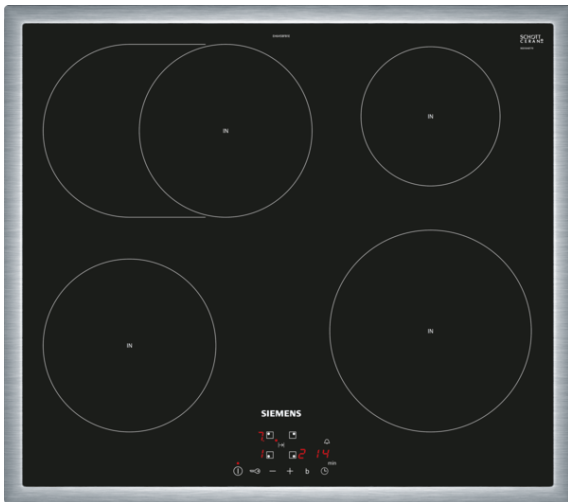

iQ300, Induktionskochfeld, 60 cm, Schwarz EH645BFB1E

Induktionskochfeld mit innovativen Features für mehr Flexibilität beim Kochen.

- ✓ Kürzere Ankochzeiten mit bis zu 50 % mehr Leistung - powerBoost-Funktion.
- ✓ Schaltet die Kochzone sicher ab - Timer mit Sicherheitsabschaltung.
- ✓ Schneller, sauberer und sicherer kochen - powerInduktion.

Ausstattung

Technische Daten

Gerätetyp : Kochstelle Glaskeramik
 Bauform : Eingebaut
 Energiequelle : Elektro
 Anzahl der Kochzonen, die gleichzeitig benutzt werden können : 4
 Nischenmaße (H x B x T) (mm) : 55 x 560-560 x 490-500
 Gerätebreite (mm) : 583
 Abmessungen des Gerätes (mm) : 55 x 583 x 513
 Abmessungen des verpackten Gerätes (mm) : 126 x 753 x 603
 Nettogewicht (kg) : 12,351
 Bruttogewicht (kg) : 13,6
 Restwärmeanzeige : Getrennt
 Lage der Steuerung : Vorne
 Hauptoberflächenmaterial : Glaskeramik
 Oberflächenfarbe : Edelstahl, Schwarz
 Rahmenfarbe : Edelstahl
 Approbationszertifikate : AENOR, CE
 Länge Anschlusskabel (cm) : 110
 EAN-Nummer : 4242003716168
 Elektroanschlusswert (W) : 7400
 Spannung (V) : 220-240
 Frequenz (Hz) : 50; 60

Sonderzubehör

HZ9SE030	3-er Set best aus 2 Töpfen + 1 Pfanne
HZ9LP200	Topf Ø 18 (Boden) / 20 cm (Topfrand)
HZ9LP160	Topf Ø 14 (Boden) / 16 cm (Topfrand)
HZ9CF260	Pfanne Ø 22 / 26 cm
HZ390090	

**iQ300, Induktionskochfeld, 60 cm,
Schwarz
EH645BFB1E**

Umwelt und Sicherheit:

- 2-stufige Restwärmeanzeige je Kochzone

Leistung und Größe:

- Kochzonen: 1 x Ø 180 mm, 1.8 kW (max. Powerstufe 3.1 kW)
Induktion; 1 x Ø 280 mm, 2 kW (max. Powerstufe 3.1 kW)
Induktion; 1 x Ø 145 mm, 1.4 kW (max. Powerstufe 2.2 kW)
Induktion; 1 x Ø 210 mm, 2.2 kW (max. Powerstufe 3.7 kW)
Induktion
- Anschlusswert: 7.4 kW