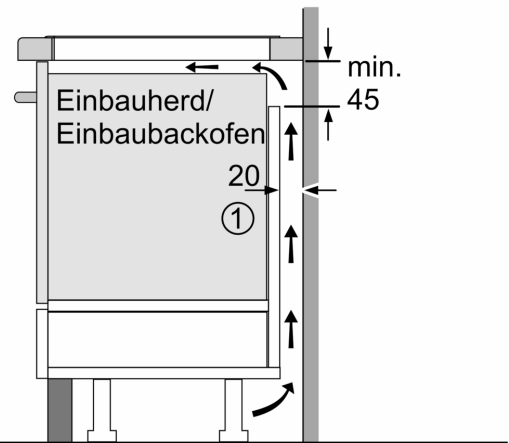

① Lüftungsspalt muß vorgesehen werden.

Maße in mm