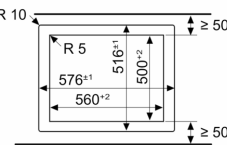

① Lüftungsspalt muß vorgesehen werden.

Maße in mm