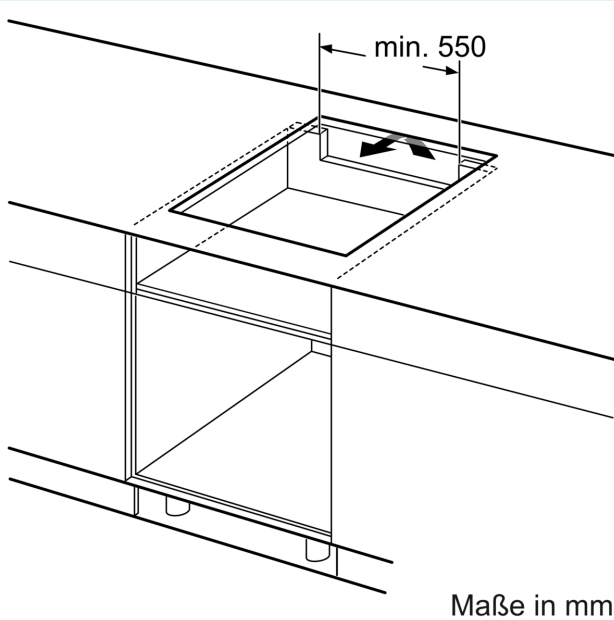

Installation

- Maße des Gerätes (HxBxT mm): 56 x 572 x 512
- Erforderlicher Ausschnitt für die Installation (HxBxT mm): 56 x 576 x 516
- Minimale Arbeitsplattenstärke: 16 mm
- Gesamtanschlusswert: 7400 W
- powerManagement Funktion: Bei Bedarf die maximale Leistung begrenzen (abhängig von der Absicherung der Elektroinstallation).
- Zur Installation in Arbeitsplatten aus Stein, Granit oder Kunststoff. Andere Arbeitsplattenmaterialien erfordern eine Eignungsprüfung beim Hersteller der Arbeitsplatte.

iQ300, Induktionskochfeld, 60 cm,
Schwarz, flächenbündig
(integriert)
EH601HFB1E

Maße in mm

A: Eintauchtiefe

Maße in mm

Maße in mm

A: Min. Abstand vom Kochfeldausschnitt bis zur Wand

B: Mit Einbaubackofen darunter min. 30 mm, ggf. mehr