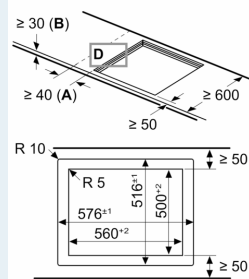

Installation

- Maße des Gerätes (HxBxT mm): 56 x 572 x 512
- Erforderlicher Ausschnitt für die Installation (HxBxT mm): 56 x 576 x 516
- Minimale Arbeitsplattenstärke: 16 mm
- Gesamtanschlusswert: 7400 W
- powerManagement Funktion: Bei Bedarf die maximale Leistung begrenzen (abhängig von der Absicherung der Elektroinstallation).
- Zur Installation in Arbeitsplatten aus Stein, Granit oder Kunststoff. Andere Arbeitsplattenmaterialien erfordern eine Eignungsprüfung beim Hersteller der Arbeitsplatte.

iQ300, Induktionskochfeld, 60 cm,
Schwarz, flächenbündig
(integriert)
EH601HFB1E

Maße in mm

A: Eintauchtiefe

Maße in mm

Maße in mm

A: Min. Abstand vom Kochfeldausschnitt bis zur Wand

B: Mit Einbaubackofen darunter min. 30 mm, ggf. mehr