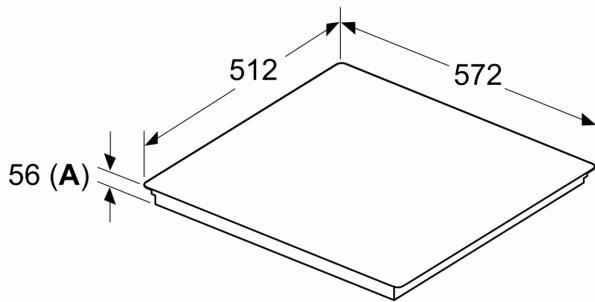

Installation

- Maße des Gerätes (HxBxT mm): 56 x 572 x 512
- Erforderlicher Ausschnitt für die Installation (HxBxT mm): 56 x 576 x 516
- Minimale Arbeitsplattenstärke: 16 mm
- Gesamtanschlusswert: 7400 W
- powerManagement Funktion: Bei Bedarf die maximale Leistung begrenzen (abhängig von der Absicherung der Elektroinstallation).
- Zur Installation in Arbeitsplatten aus Stein, Granit oder Kunststoff. Andere Arbeitsplattenmaterialien erfordern eine Eignungsprüfung beim Hersteller der Arbeitsplatte.

iQ300, Induktionskochfeld, 60 cm,
Schwarz, flächenbündig
(integriert)
EH601HFB1E

Maße in mm

A: Eintauchtiefe

Maße in mm

Maße in mm

A: Min. Abstand vom Kochfeldausschnitt bis zur Wand

B: Mit Einbaubackofen darunter min. 30 mm, ggf. mehr