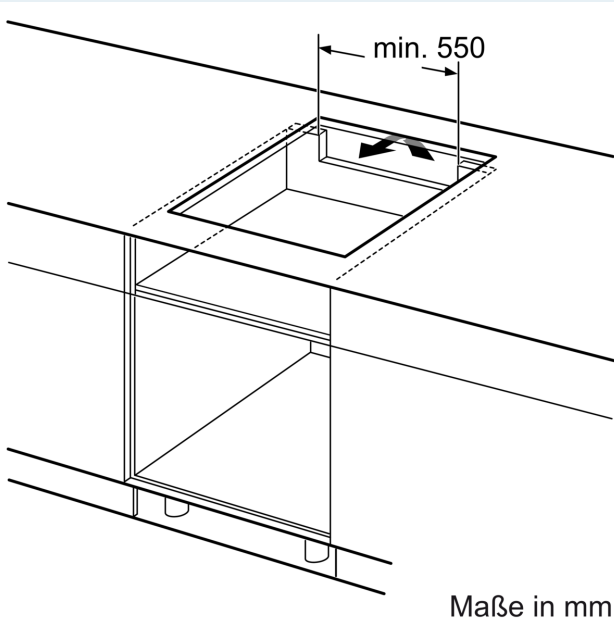

Ausstattung

Technische Daten

Geräteart:	Kochstelle
Glaskeramik	
Bauform:	Einbau
Energiequelle:	Elektro
Anzahl der Kochzonen:	4
Gerätebreite:	572 mm
Abmessungen des Gerätes:	56 x 572 x 512 mm
Abmessungen des verpackten Gerätes:	130 x 750 x 600 mm
Nettogewicht:	10.8 kg
Bruttogewicht:	13.1 kg
Restwärmeanzeige:	Getrennt
Lage der Steuerung:	Vorne
Hauptoberflächenmaterial:	Glaskeramik
Oberflächenfarbe:	Schwarz
Länge Anschlusskabel:	110.0 cm
EAN-Nummer:	4242003927281
Spannung:	220-240 V
Frequenz:	50; 60 Hz

Installation

- Maße des Gerätes (HxBxT mm): 56 x 572 x 512
- Erforderlicher Ausschnitt für die Installation (HxBxT mm): 56 x 576 x 516
- Minimale Arbeitsplattenstärke: 16 mm
- Gesamtanschlusswert: 7400 W
- powerManagement Funktion: Bei Bedarf die maximale Leistung begrenzen (abhängig von der Absicherung der Elektroinstallation).
- Zur Installation in Arbeitsplatten aus Stein, Granit oder Kunststoff. Andere Arbeitsplattenmaterialien erfordern eine Eignungsprüfung beim Hersteller der Arbeitsplatte.

**iQ100, Induktionskochfeld, 60 cm,
Schwarz, flächenbündig
(integriert)
EH601HEB1E**

Maßzeichnungen

Maße in mm

A: Eintauchtiefe

Maße in mm

A: Min. Abstand vom Kochfeldausschnitt bis zur Wand
B: Mit Einbaubackofen darunter min. 30 mm, ggf. mehr