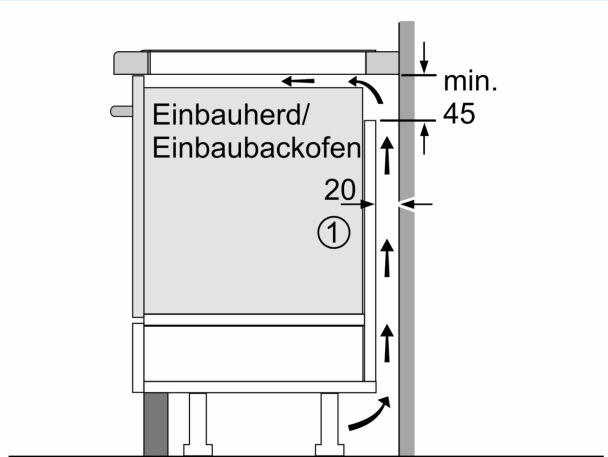

① Lüftungsspalt muß vorgesehen werden.

Maße in mm