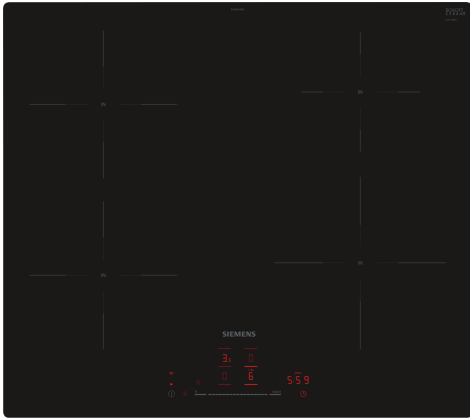

**iQ100, Induktionskochfeld, 60 cm,
Schwarz, flächenbündig
(integriert)
EH601HEB1E**

Das Induktionskochfeld - schneller, sicherer, sauberer und effizienter kochen mit unendlichen Möglichkeiten durch Home Connect Verbindung.

Geräteart: Kochstelle
 Glaskeramik
 Bauform: Einbau
 Energiequelle: Elektro
 Anzahl der Kochzonen: 4
 Gerätebreite: 572 mm
 Abmessungen des Gerätes (H x B x T): 56x572x512 mm
 Abmessungen des verpackten Gerätes: 130 x 750 x 600 mm
 Nettogewicht: 10.8 kg
 Bruttogewicht: 13.1 kg
 Restwärmeanzeige: Getrennt
 Lage der Steuerung: Vorne
 Hauptoberflächenmaterial: Glaskeramik
 Oberflächenfarbe: Schwarz
 Länge Anschlusskabel: 110.0 cm
 EAN-Nummer: 4242003927281
 Spannung: 220-240 V
 Frequenz: 50; 60 Hz

iQ100, Induktionskochfeld, 60 cm, Schwarz, flächenbündig (integriert) EH601HEB1E

- 60 cm: Platz für 4 Töpfe oder Pfannen

Flexibilität der Kochzonen

- Kochzone vorne links: 180 mm, 2 kW (maximale Leistung 3.1 kW)
- Kochzone hinten links: 180 mm, 2 kW (maximale Leistung 3.1 kW)
- Kochzone hinten rechts: 145 mm, 1.6 kW (maximale Leistung 2.2 kW)
- Kochzone vorne rechts: 210 mm, 2.5 kW (maximale Leistung 3.7 kW)