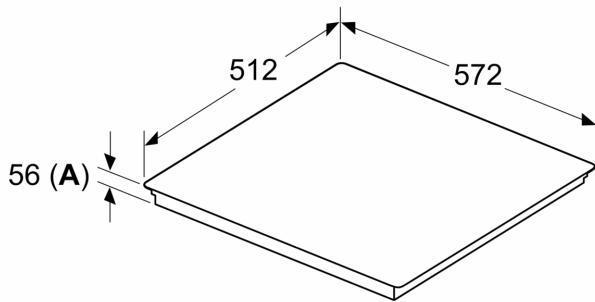

Installation

- Maße des Gerätes (HxBxT mm): 56 x 572 x 512
- Erforderlicher Ausschnitt für die Installation (HxBxT mm): 56 x 576 x 516
- Minimale Arbeitsplattenstärke: 16 mm
- Gesamtanschlusswert: 7400 W
- powerManagement Funktion: Bei Bedarf die maximale Leistung begrenzen (abhängig von der Absicherung der Elektroinstallation).
- Zur Installation in Arbeitsplatten aus Stein, Granit oder Kunststoff. Andere Arbeitsplattenmaterialien erfordern eine Eignungsprüfung beim Hersteller der Arbeitsplatte.

iQ100, Induktionskochfeld, 60 cm,
Schwarz, flächenbündig
(integriert)
EH601HEB1E

Maße in mm

A: Eintauchtiefe

Maße in mm

Maße in mm

A: Min. Abstand vom Kochfeldausschnitt bis zur Wand
B: Mit Einbaubackofen darunter min. 30 mm, ggf. mehr