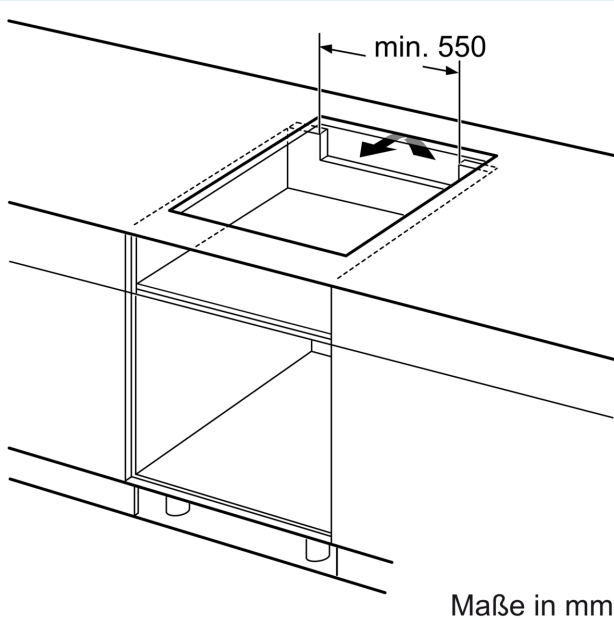

Installation

- Maße des Gerätes (HxBxT mm): 56 x 572 x 512
- Erforderlicher Ausschnitt für die Installation (HxBxT mm): 56 x 576 x 516
- Minimale Arbeitsplattenstärke: 16 mm
- Gesamtanschlusswert: 7400 W
- powerManagement Funktion: Bei Bedarf die maximale Leistung begrenzen (abhängig von der Absicherung der Elektroinstallation).
- Zur Installation in Arbeitsplatten aus Stein, Granit oder Kunststoff. Andere Arbeitsplattenmaterialien erfordern eine Eignungsprüfung beim Hersteller der Arbeitsplatte.

iQ100, Induktionskochfeld, 60 cm,
Schwarz, flächenbündig
(integriert)
EH601HEB1E

Maße in mm

A: Eintauchtiefe

Maße in mm

Maße in mm

A: Min. Abstand vom Kochfeldausschnitt bis zur Wand
B: Mit Einbaubackofen darunter min. 30 mm, ggf. mehr