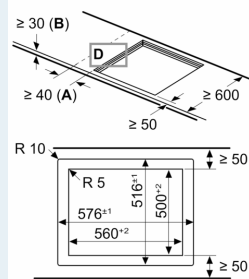

Installation

- Maße des Gerätes (HxBxT mm): 56 x 572 x 512
- Erforderlicher Ausschnitt für die Installation (HxBxT mm): 56 x 576 x 516
- Minimale Arbeitsplattenstärke: 16 mm
- Gesamtanschlusswert: 7400 W
- powerManagement Funktion: Bei Bedarf die maximale Leistung begrenzen (abhängig von der Absicherung der Elektroinstallation).
- Zur Installation in Arbeitsplatten aus Stein, Granit oder Kunststoff. Andere Arbeitsplattenmaterialien erfordern eine Eignungsprüfung beim Hersteller der Arbeitsplatte.

**iQ100, Induktionskochfeld, 60 cm,
Schwarz, flächenbündig
(integriert)
EH601HEB1E**

Maßzeichnungen

Maße in mm

A: Eintauchtiefe

Maße in mm

A: Min. Abstand vom Kochfeldausschnitt bis zur Wand
B: Mit Einbaubackofen darunter min. 30 mm, ggf. mehr

Siehe Platzbedarf für den Backofen

C: Fase max. 1 mm

Maßzeichnungen