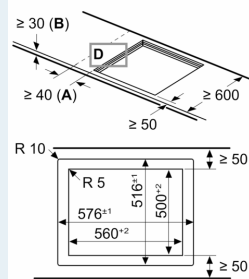

Installation

- Maße des Gerätes (HxBxT mm): 56 x 572 x 512
- Erforderlicher Ausschnitt für die Installation (HxBxT mm): 56 x 576 x 516
- Minimale Arbeitsplattenstärke: 16 mm
- Gesamtanschlusswert: 7400 W
- powerManagement Funktion: Bei Bedarf die maximale Leistung begrenzen (abhängig von der Absicherung der Elektroinstallation).
- Zur Installation in Arbeitsplatten aus Stein, Granit oder Kunststoff. Andere Arbeitsplattenmaterialien erfordern eine Eignungsprüfung beim Hersteller der Arbeitsplatte.

iQ100, Induktionskochfeld, 60 cm,
Schwarz, flächenbündig
(integriert)
EH601HEB1E

Maße in mm

A: Eintauchtiefe

Maße in mm

Maße in mm

A: Min. Abstand vom Kochfeldausschnitt bis zur Wand
B: Mit Einbaubackofen darunter min. 30 mm, ggf. mehr