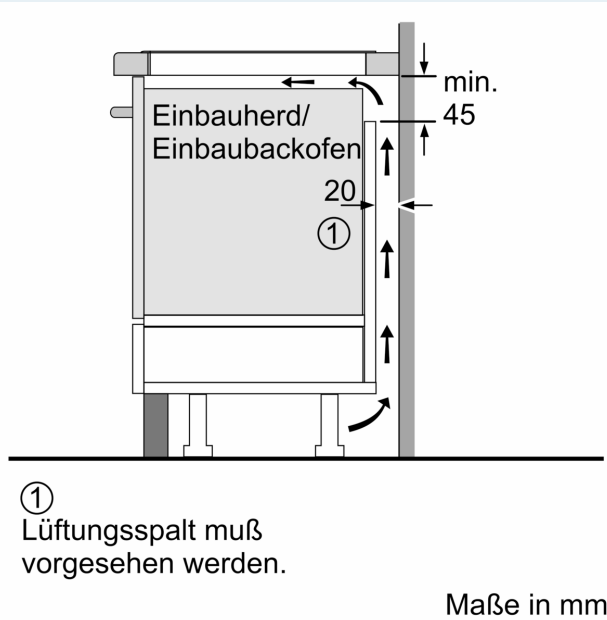

Installation

- Maße des Gerätes (HxBxT mm): 56 x 572 x 512
- Erforderlicher Ausschnitt für die Installation (HxBxT mm): 56 x 576 x 516
- Minimale Arbeitsplattenstärke: 16 mm
- Gesamtanschlusswert: 7400 W
- powerManagement Funktion: Bei Bedarf die maximale Leistung begrenzen (abhängig von der Absicherung der Elektroinstallation).
- Zur Installation in Arbeitsplatten aus Stein, Granit oder Kunststoff. Andere Arbeitsplattenmaterialien erfordern eine Eignungsprüfung beim Hersteller der Arbeitsplatte.

**iQ100, Induktionskochfeld, 60 cm,
Schwarz, flächenbündig
(integriert)
EH601HEB1E**

Maßzeichnungen

Maße in mm

A: Eintauchtiefe

Maße in mm

A: Min. Abstand vom Kochfeldausschnitt bis zur Wand
B: Mit Einbaubackofen darunter min. 30 mm, ggf. mehr

Siehe Platzbedarf für den Backofen

C: Fase max. 1 mm

Maßzeichnungen