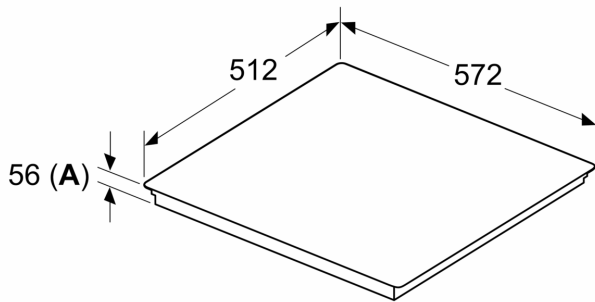

Installation

- Maße des Gerätes (HxBxT mm): 56 x 572 x 512
- Erforderlicher Ausschnitt für die Installation (HxBxT mm): 56 x 576 x 516
- Minimale Arbeitsplattenstärke: 16 mm
- Gesamtanschlusswert: 7400 W
- powerManagement Funktion: Bei Bedarf die maximale Leistung begrenzen (abhängig von der Absicherung der Elektroinstallation).
- Zur Installation in Arbeitsplatten aus Stein, Granit oder Kunststoff. Andere Arbeitsplattenmaterialien erfordern eine Eignungsprüfung beim Hersteller der Arbeitsplatte.

**iQ100, Induktionskochfeld, 60 cm,
Schwarz, flächenbündig
(integriert)
EH601HEB1E**

Maßzeichnungen

Maße in mm

A: Eintauchtiefe

Maße in mm

A: Min. Abstand vom Kochfeldausschnitt bis zur Wand
B: Mit Einbaubackofen darunter min. 30 mm, ggf. mehr