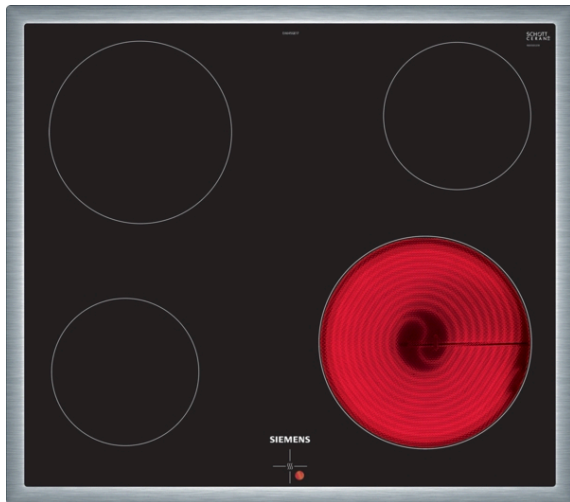

iQ100, Elektro-Kochfeld, 60 cm, herdgesteuert EA645GE17

Das moderne Glaskeramik-Kochfeld für mehr Freude am Kochen und weniger Arbeit beim Säubern.

✓ Bedienung der Kochzonen über die Drehwähler am Einbauserd.

Ausstattung

Technische Daten

Gerätetyp : Kochfeld Glaskeramik
 Bauform : Eingebaut
 Energiequelle : Elektro
 Anzahl der Kochzonen, die gleichzeitig benutzt werden können : 4
 Nischenmaße für Installation (H x B x T) : 43 x 560-560 x 490-500 mm
 Gerätebreite : 583 mm
 Abmessungen des Gerätes : 43 x 583 x 513 mm
 Abmessungen des verpackten Gerätes : 100 x 750 x 590 mm
 Nettogewicht : 6,9 kg
 Bruttogewicht : 7,7 kg
 Restwärmanzeige : Getrennt
 Lage der Steuerung : Außerhalb des Gerätes
 Art der Steuerung : mit Einbaubacköfen/-herden kombiniert
 Hauptoberflächenmaterial : Glaskeramik
 Oberflächenfarbe : Edelstahl, Schwarz
 Rahmenfarbe : Edelstahl
 Approbationszertifikate : CE, VDE
 EAN-Nummer : 4242003602829
 Elektroanschlusswert : 6600 W
 Spannung : 220-240 V
 Frequenz : 60; 50 Hz

Zusätzlich erhältlich Zubehör

HZ9SE030 3-er Set best aus 2 Töpfen + 1 Pfanne

iQ100, Elektro-Kochfeld, 60 cm, herdgesteuert EA645GE17

Ausstattung

- 60 cm: Platz für 4 Töpfe oder Pfannen.

Flexibilität der Kochzonen

- Kochzone vorne links: 145 mm, 1.2 kW
- Kochzone hinten links: 180 mm, 2 kW
- Kochzone hinten rechts: 145 mm, 1.2 kW
- Kochzone vorne rechts: 210 mm, 2.2 kW

Benutzerfreundlichkeit

- im Herd: Steuern Sie die Leistung der Kochstelle mit den Knebeln am Herd.