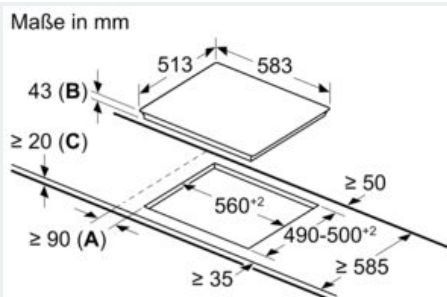

Ausstattung

Technische Daten

Gerätetyp : Kochfeld Glaskeramik
 Bauform : Eingebaut
 Energiequelle : Elektro
 Anzahl der Kochzonen, die gleichzeitig benutzt werden können : 4
 Nischenmaße für Installation (H x B x T) : 43 x 560-560 x 490-500 mm
 Gerätebreite : 583 mm
 Abmessungen des Gerätes : 43 x 583 x 513 mm
 Abmessungen des verpackten Gerätes : 100 x 750 x 590 mm
 Nettogewicht : 6,9 kg
 Bruttogewicht : 7,7 kg
 Restwärmanzeige : Getrennt
 Lage der Steuerung : Außerhalb des Gerätes
 Art der Steuerung : mit Einbaubacköfen/-herden kombiniert
 Hauptoberflächenmaterial : Glaskeramik
 Oberflächenfarbe : Edelstahl, Schwarz
 Rahmenfarbe : Edelstahl
 Approbationszertifikate : CE, VDE
 EAN-Nummer : 4242003602829
 Elektroanschlusswert : 6600 W
 Spannung : 220-240 V
 Frequenz : 60; 50 Hz

- Kochzone vorne links: 145 mm, 1.2 kW
- Kochzone hinten links: 180 mm, 2 kW
- Kochzone hinten rechts: 145 mm, 1.2 kW
- Kochzone vorne rechts: 210 mm, 2.2 kW

Benutzerfreundlichkeit

- im Herd: Steuern Sie die Leistung der Kochstelle mit den Knebeln am Herd.

Design

- Flachrahmen-Design

Sicherheit

- 4 Restwärmeanzeigen: zeigt an, welche Kochzonen noch heiß sind.

Installation

- Abmessungen des Gerätes (HxBxT mm): 43 x 583 x 513
- Erforderliche Nischengröße (HxBxT mm) : 43 x 560 x (490 - 500)
- Minimale Arbeitsplattenstärke: 16 mm
- Gesamtanschlusswert: 6600 W

iQ100, Elektro-Kochfeld, 60 cm,
herdgesteuert
EA645GE17

Maßzeichnungen

- A:** Mindestabstand zwischen Kochfeld und Wand
B: Einbautiefe
C: Mit darunter eingebautem Backofen ggf. mehr; siehe Platzbedarf für den Backofen.